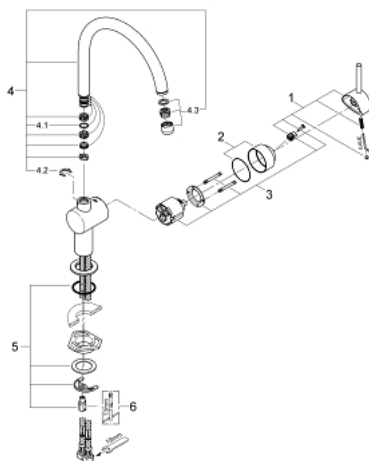

32 917 DC0 MINTA JEDNOUCHWYTOWA BATERIA ZLEWOZMYWAKOWA, DN 15

OPIS PRODUKTU

- Colour: stal nierdzewna
- wylewka C
- montaż jednocierowowy
- GROHE SilkMove głowica ceramiczna 46 mm
- regulowany ogranicznik strumienia przepływu
- obrotowa wylewka
- wybór kąta obrotu : 0° / 150° / 360°
- giętkie węże przyłączeniowe
- zaciskowe złącze śrubowe 3/8"
- system szybkiego montażu
- opcjonalnie ogranicznik temperatury (46 308 000)
- maksymalne natężenie przepływu (przy 3 barach): 11,5 l/min

32 917 DC0 MINTA JEDNOUCHWYTOWA BATERIA ZLEWOZMYWAKOWA, DN 15

ELEMENTY ZAMIENNE, marca 2004 – now

- 1: Dźwignia (Numer zamówienia 46015DC0)
 - 2: nakładka (Numer zamówienia 46025DC0)
 - 3: Głowica (Numer zamówienia 46048000)
 - 4: Wylewka w kształcie litery C (Numer zamówienia 13043DC0)
 - 4.1: pierścień z osłoną (Numer zamówienia 0128500M)
 - 4.2: pierścień zabezpieczający (Numer zamówienia 0485300M)
 - 4.3: Perlator (Numer zamówienia 13928DC0)
 - 5: Przeciwzłące śrubowe (Numer zamówienia 46249000)
 - 6: klucz nasadowy (Numer zamówienia 19017000)*
- Aksesoria opcjonalne