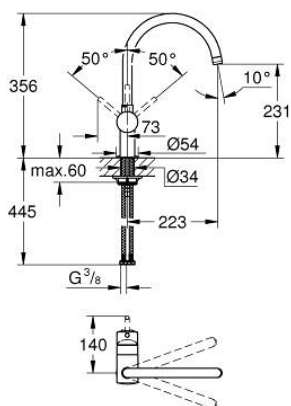

32 917 DC0 MINTA JEDNOUCHWYTOWA BATERIA ZLEWOZMYWAKOWA, DN 15

OPIS PRODUKTU

- Colour: stal nierdzewna
- wylewka C
- montaż jednocierowowy
- GROHE SilkMove głowica ceramiczna 46 mm
- regulowany ogranicznik strumienia przepływu
- obrotowa wylewka
- wybór kąta obrotu : 0° / 150° / 360°
- giętkie węże przyłączeniowe
- zaciskowe złącze śrubowe 3/8"
- system szybkiego montażu
- opcjonalnie ogranicznik temperatury (46 308 000)
- maksymalne natężenie przepływu (przy 3 barach): 11,5 l/min

32 917 DC0 MINTA JEDNOUCHWYTOWA BATERIA ZLEWOZMYWAKOWA, DN 15

ELEMENTY ZAMIENNE, marca 2004 – now

- 1: Dźwignia (Numer zamówienia 46015DC0)
 - 2: nakładka (Numer zamówienia 46025DC0)
 - 3: Głowica (Numer zamówienia 46048000)
 - 4: Wylewka w kształcie litery C (Numer zamówienia 13043DC0)
 - 4.1: pierścień z osłoną (Numer zamówienia 0128500M)
 - 4.2: pierścień zabezpieczający (Numer zamówienia 0485300M)
 - 4.3: Perlator (Numer zamówienia 13928DC0)
 - 5: Przeciwzłące śrubowe (Numer zamówienia 46249000)
 - 6: klucz nasadowy (Numer zamówienia 19017000)*
- Aksesoria opcjonalne