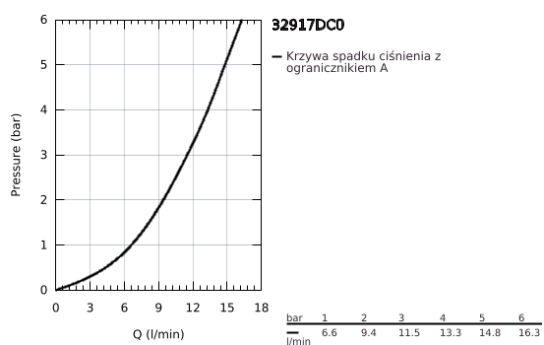

32 917 DC0 MINTA JEDNOUCHWYTOWA BATERIA ZLEWOZMYWAKOWA, DN 15

OPIS PRODUKTU

- Colour: stal nierdzewna
- wylewka C
- montaż jednocierowowy
- GROHE SilkMove głowica ceramiczna 46 mm
- regulowany ogranicznik strumienia przepływu
- obrotowa wylewka
- wybór kąta obrotu : 0° / 150° / 360°
- giętkie węże przyłączeniowe
- zaciskowe złącze śrubowe 3/8"
- system szybkiego montażu
- opcjonalnie ogranicznik temperatury (46 308 000)
- maksymalne natężenie przepływu (przy 3 barach): 11,5 l/min

32 917 DC0 MINTA JEDNOUCHWYTOWA BATERIA ZLEWOZMYWAKOWA, DN 15

ELEMENTY ZAMIENNE, marca 2004 – now

- 1: Dźwignia (Numer zamówienia 46015DC0)
 - 2: nakładka (Numer zamówienia 46025DC0)
 - 3: Głowica (Numer zamówienia 46048000)
 - 4: Wylewka w kształcie litery C (Numer zamówienia 13043DC0)
 - 4.1: pierścień z osłoną (Numer zamówienia 0128500M)
 - 4.2: pierścień zabezpieczający (Numer zamówienia 0485300M)
 - 4.3: Perlator (Numer zamówienia 13928DC0)
 - 5: Przeciwzłące śrubowe (Numer zamówienia 46249000)
 - 6: klucz nasadowy (Numer zamówienia 19017000)*
- Aksesoria opcjonalne