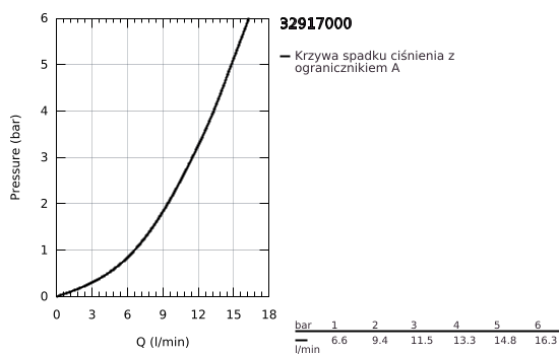

## 32 917 000 MINTA JEDNOUCHWYTOWA BATERIA ZLEWOZMYWAKOWA, DN 15

### OPIS PRODUKTU

- Colour: chrom
- wylewka C
- montaż jednootworowy
- GROHE LongLife trwała powłoka
- GROHE SilkMove głowica ceramiczna 46 mm
- regulowany ogranicznik strumienia przepływu
- obrotowa wylewka
- wybór kąta obrotu : 0° / 150° / 360°
- giętne węże przyłączeniowe
- zaciskowe złącze śrubowe 3/8"
- system szybkiego montażu
- opcjonalnie ogranicznik temperatury (46 308 000)
- maksymalne natężenie przepływu (przy 3 barach): 11,5 l/min