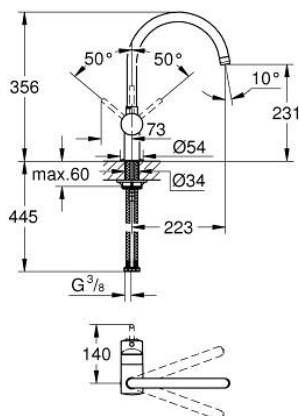

## 32 917 000 MINTA JEDNOUCHWYTOWA BATERIA ZLEWOZMYWAKOWA, DN 15

### OPIS PRODUKTU

- Colour: chrom
- wylewka C
- montaż jednootworowy
- GROHE LongLife trwała powłoka
- GROHE SilkMove głowica ceramiczna 46 mm
- regulowany ogranicznik strumienia przepływu
- obrotowa wylewka
- wybór kąta obrotu : 0° / 150° / 360°
- giętne węże przyłączeniowe
- zaciskowe złącze śrubowe 3/8"
- system szybkiego montażu
- opcjonalnie ogranicznik temperatury (46 308 000)
- maksymalne natężenie przepływu (przy 3 barach): 11,5 l/min

### ELEMENTY ZAMIENNE, marca 2007 – now

- 1: Dźwignia (Numer zamówienia 46015000)
  - 2: nakładka (Numer zamówienia 46025000)
  - 3: Głowica (Numer zamówienia 46048000)
  - 4: Wylewka w kształcie litery C (Numer zamówienia 13043000)
  - 4.1: pierścień z osłoną (Numer zamówienia 0128500M)
  - 4.2: pierścień zabezpieczający (Numer zamówienia 0485300M)
  - 4.3: Perlator (Numer zamówienia 13928000)
  - 5: Przeciwzłące śrubowe (Numer zamówienia 46249000)
  - 6: klucz nasadowy (Numer zamówienia 19017000)\*
- Aksesoria opcjonalne