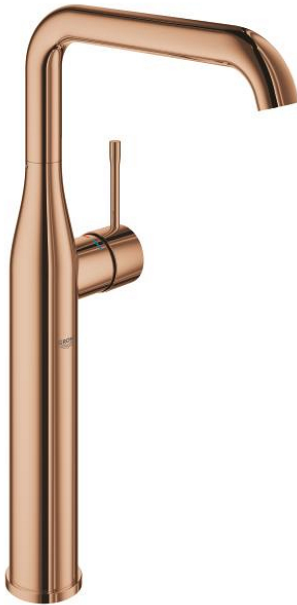

32 901 DA1 ESSENCE BATERIA UMYWALKOWA, ROZMIAR XL

OPIS PRODUKTU

- Colour: warm sunset
- montaż jednootworowy
- metalowa dźwignia
- do umywalek wolnostojących
- GROHE SilkMove głowica ceramiczna 28 mm
- z ogranicznikiem temperatury
- GROHE LongLife trwała powłoka
- GROHE AquaGuide regulowany perlator
- GROHE FastFixation Plus system szybkiego montażu
- obrotowa wylewka z perlatozem i ogranicznikiem obrotu
- bez zestawu odpływowego
- giętkie węże przyłączeniowe
- maksymalne natężenie przepływu (przy 3 barach): 6,6 l/min
- min. rekomendowane ciśnienie 1,0 bar