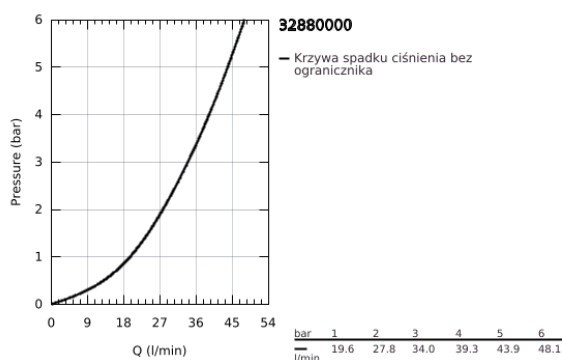

### OPIS PRODUKTU

- Colour: chrom
- zabudowa w ścianie
- GROHE SilkMove głowica ceramiczna 46 mm
- GROHE LongLife trwała powłoka
- elementy składowe:
- zestaw do montażu gotowego
- element podtynkowy do baterii obsługujących jedno wyjście wody
- regulowany ogranicznik strumienia przepływu
- minimalny przepływ 2,5 l/min
- metalowa dźwignia
- uszczelnienie rozety i trzpienia
- metalowa rozeta
- do przykręcenia
- opcjonalny ogranicznik temperatury