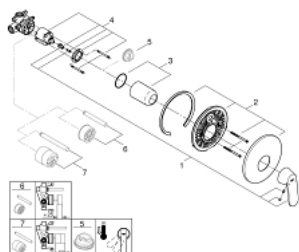

### OPIS PRODUKTU

- Colour: chrom
- zabudowa w ścianie
- GROHE SilkMove głowica ceramiczna 46 mm
- GROHE LongLife trwała powłoka
- elementy składowe:
- zestaw do montażu gotowego
- element podtynkowy do baterii obsługujących jedno wyjście wody
- regulowany ogranicznik strumienia przepływu
- minimalny przepływ 2,5 l/min
- metalowa dźwignia
- uszczelnienie rozety i trzpienia
- metalowa rozeta
- do przykręcenia
- opcjonalny ogranicznik temperatury

### ELEMENTY ZAMIENNE, grudnia 2015 – now

- 1: Dźwignia (Numer zamówienia 46682000)
  - 2: Rozeta (Numer zamówienia 46904000)
  - 3: nakładka (Numer zamówienia 02693000)
  - 4: Głowica (Numer zamówienia 46048000)
  - 5: Ogranicznik temperatury (Numer zamówienia 46308000)\*
  - 6: Zestaw przedłużek (Numer zamówienia 46191000)\*
  - 7: Zestaw przedłużek (Numer zamówienia 46343000)\*
- Aksesoria opcjonalne