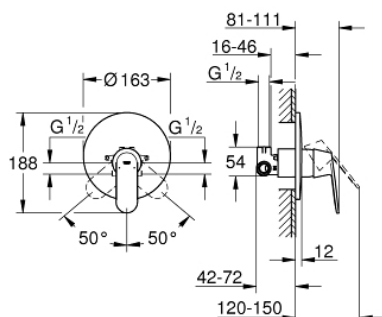

### OPIS PRODUKTU

- Colour: chrom
- zabudowa w ścianie
- GROHE SilkMove głowica ceramiczna 46 mm
- GROHE LongLife trwała powłoka
- elementy składowe:
- zestaw do montażu gotowego
- element podtynkowy do baterii obsługujących jedno wyjście wody
- regulowany ogranicznik strumienia przepływu
- minimalny przepływ 2,5 l/min
- metalowa dźwignia
- uszczelnienie rozety i trzpienia
- metalowa rozeta
- do przykręcenia
- opcjonalny ogranicznik temperatury

### ELEMENTY ZAMIENNE, grudnia 2015 – now

- 1: Dźwignia (Numer zamówienia 46682000)
  - 2: Rozeta (Numer zamówienia 46904000)
  - 3: nakładka (Numer zamówienia 02693000)
  - 4: Głowica (Numer zamówienia 46048000)
  - 5: Ogranicznik temperatury (Numer zamówienia 46308000)\*
  - 6: Zestaw przedłużek (Numer zamówienia 46191000)\*
  - 7: Zestaw przedłużek (Numer zamówienia 46343000)\*
- Aksesoria opcjonalne