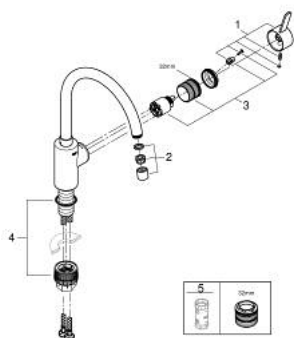

### OPIS PRODUKTU

- Colour: chrom
- wysoka wylewka
- montaż jednourzędowy
- GROHE LongLife trwała powłoka
- GROHE SilkMove głowica ceramiczna 35 mm
- osobne kanały wodne - brak kontaktu wody z ołowiem i niklem
- GROHE EcoJoy mniejsze zużycie wody
- perlator
- regulowany ogranicznik strumienia przepływu
- obrotowa wylewka, kąt obrotu 150°
- giętkie węże przyłączeniowe
- metalowy zestaw montażowy
- maksymalne natężenie przepływu (przy 3 barach): 5 l/min

### ELEMENTY ZAMIENNE, kwietnia 2020 – now

1: Dźwignia (Numer zamówienia 46683000)

2: Perlator (Numer zamówienia 48419000)

3: Głowica (Numer zamówienia 46374000)

4: Zestaw montażowy (Numer zamówienia 48477000)

5: klucz nasadowy (Numer zamówienia 19332000)\*

Aksesoria opcjonalne