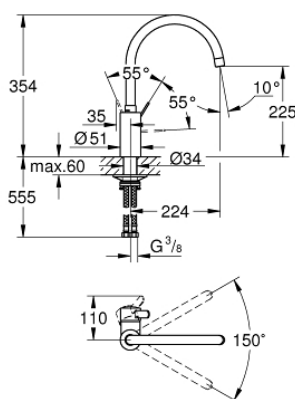

### OPIS PRODUKTU

- Colour: chrom
- wysoka wylewka
- montaż jednourzędowy
- GROHE LongLife trwała powłoka
- GROHE SilkMove głowica ceramiczna 35 mm
- osobne kanały wodne - brak kontaktu wody z ołowiem i niklem
- GROHE EcoJoy mniejsze zużycie wody
- perlator
- regulowany ogranicznik strumienia przepływu
- obrotowa wylewka, kąt obrotu 150°
- giętkie węże przyłączeniowe
- metalowy zestaw montażowy
- maksymalne natężenie przepływu (przy 3 barach): 5 l/min

### ELEMENTY ZAMIENNE, kwietnia 2020 – now

1: Dźwignia (Numer zamówienia 46683000)

2: Perlator (Numer zamówienia 48419000)

3: Głowica (Numer zamówienia 46374000)

4: Zestaw montażowy (Numer zamówienia 48477000)

5: klucz nasadowy (Numer zamówienia 19332000)\*

Aksesoria opcjonalne