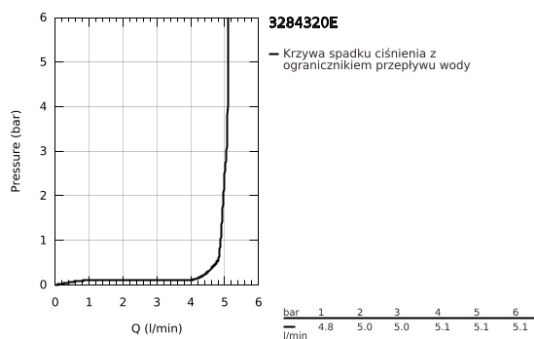

## 32 843 20E EUROSMART COSMOPOLITAN JEDNOUCHWYTOWA BATERIA ZLEWOZMYWAKOWA, DN 15

### OPIS PRODUKTU

- Colour: chrom
- wysoka wylewka
- montaż jednourzędowy
- GROHE LongLife trwała powłoka
- GROHE SilkMove głowica ceramiczna 35 mm
- osobne kanały wodne - brak kontaktu wody z ołowiem i niklem
- GROHE EcoJoy mniejsze zużycie wody
- perlator
- regulowany ogranicznik strumienia przepływu
- obrotowa wylewka, kąt obrotu 150°
- giętkie węże przyłączeniowe
- metalowy zestaw montażowy
- maksymalne natężenie przepływu (przy 3 barach): 5 l/min