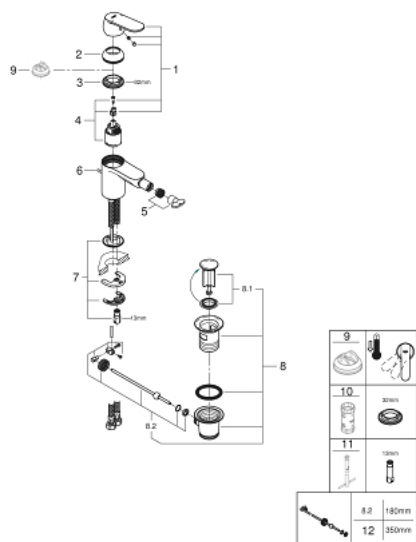

## 32 839 000 EUROSMART COSMOPOLITAN BATERIA BIDETOWA, ROZMIAR S

### OPIS PRODUKTU

- Colour: chrom
- montaż jednootworowy
- metalowa dźwignia
- GROHE SilkMove głowica ceramiczna 35 mm
- regulowany ogranicznik strumienia przepływu
- GROHE LongLife trwała powłoka
- GROHE EcoJoy mniejsze zużycie wody
- maksymalne natężenie przepływu (przy 3 barach): 5 l/min
- GROHE FastFixation system instalacyjny z pierścieniem centrującym
- perlator z przegubem kulowym
- metalowy zestaw odpływowy z drążkiem pociągany 1 1/4"
- giętkie węże przyłączeniowe
- opcjonalny ogranicznik temperatury (46 375 000)
- I klasa głośności według normy DIN 4109

### ELEMENTY ZAMIENNE, sierpnia 2009 – now

- 1: Dźwignia (Numer zamówienia 46681000)
- 2: nakładka (Numer zamówienia 46492000)
- 3: Screw coupling (Numer zamówienia 46460000)
- 4: Głowica (Numer zamówienia 46374000)
- 5: Perlator (Numer zamówienia 13998000)
- 6: Dźwżek pociągany (Numer zamówienia 46739000)
- 7: Przeciwzłzyczne śrubowe (Numer zamówienia 46671000)
- 8: Zestaw odpływowy 1 1/4" (Numer zamówienia 28910000)
- 8.1: Korek (Numer zamówienia 07182000)
- 8.2: dźwżek mimośrodu (Numer zamówienia 07052000)
- 9: Ogranicznik temperatury (Numer zamówienia 46375000)\*
- 10: klucz nasadowy (Numer zamówienia 19332000)\*
- 11: klucz nasadowy (Numer zamówienia 19017000)\*
- 12: dźwżek mimośrodu (Numer zamówienia 07341000)\*