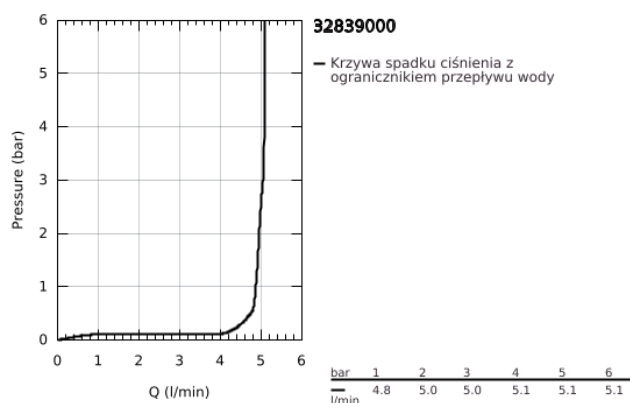

## 32 839 000 EUROSMART COSMOPOLITAN BATERIA BIDETOWA, ROZMIAR S

### OPIS PRODUKTU

- Colour: chrom
- montaż jednootworowy
- metalowa dźwignia
- GROHE SilkMove głowica ceramiczna 35 mm
- regulowany ogranicznik strumienia przepływu
- GROHE LongLife trwała powłoka
- GROHE EcoJoy mniejsze zużycie wody
- maksymalne natężenie przepływu (przy 3 barach): 5 l/min
- GROHE FastFixation system instalacyjny z pierścieniem centrującym
- perlator z przegubem kulowym
- metalowy zestaw odpływowy z drążkiem pociągany 1 1/4"
- giętkie węże przyłączeniowe
- opcjonalny ogranicznik temperatury (46 375 000)
- I klasa głośności według normy DIN 4109