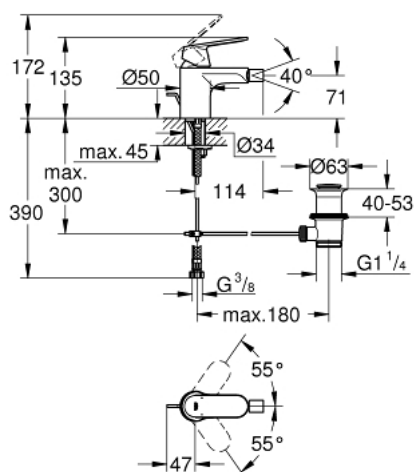

## 32 839 000 EUROSMART COSMOPOLITAN BATERIA BIDETOWA, ROZMIAR S

### OPIS PRODUKTU

- Colour: chrom
- montaż jednootworowy
- metalowa dźwignia
- GROHE SilkMove głowica ceramiczna 35 mm
- regulowany ogranicznik strumienia przepływu
- GROHE LongLife trwała powłoka
- GROHE EcoJoy mniejsze zużycie wody
- maksymalne natężenie przepływu (przy 3 barach): 5 l/min
- GROHE FastFixation system instalacyjny z pierścieniem centrującym
- perlator z przegubem kulowym
- metalowy zestaw odpływowy z drążkiem pociągany 1 1/4"
- giętkie węże przyłączeniowe
- opcjonalny ogranicznik temperatury (46 375 000)
- I klasa głośności według normy DIN 4109

### ELEMENTY ZAMIENNE, sierpnia 2009 – now

- 1: Dźwignia (Numer zamówienia 46681000)
- 2: nakładka (Numer zamówienia 46492000)
- 3: Screw coupling (Numer zamówienia 46460000)
- 4: Głowica (Numer zamówienia 46374000)
- 5: Perlator (Numer zamówienia 13998000)
- 6: Dźwżek pociągany (Numer zamówienia 46739000)
- 7: Przeciwzłzyczne śrubowe (Numer zamówienia 46671000)
- 8: Zestaw odpływowy 1 1/4" (Numer zamówienia 28910000)
- 8.1: Korek (Numer zamówienia 07182000)
- 8.2: dźwżek mimośrodu (Numer zamówienia 07052000)
- 9: Ogranicznik temperatury (Numer zamówienia 46375000)\*
- 10: klucz nasadowy (Numer zamówienia 19332000)\*
- 11: klucz nasadowy (Numer zamówienia 19017000)\*
- 12: dźwżek mimośrodu (Numer zamówienia 07341000)\*