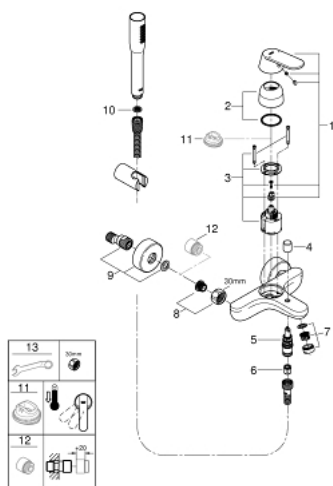

### OPIS PRODUKTU

- Colour: chrom
- naścienna
- metalowa dźwignia
- GROHE SilkMove głowica ceramiczna 46 mm
- GROHE LongLife trwała powłoka
- regulowany ogranicznik strumienia przepływu
- minimalny przepływ 2,5 l/min
- przełącznik: wanna/prysznic
- perlator
- zintegrowany zawór zwrotny w wyjściu prysznica 1/2"
- przyłącza S
- zabezpieczenie przed przepływem zwrotnym
- opcjonalnie ogranicznik temperatury (46 308 000)
- z zestawem prysznicowym
- elementy składowe:
  - prysznic ręczny Euphoria Cosmopolitan (27 367 000)
  - uchwyt ścienny (27 056 000)
  - wąż prysznicowy Relaxflex 1500 mm (28 151)

### ELEMENTY ZAMIENNE, lutego 2016 – now

- 1: Dźwignia (Numer zamówienia 46682000)
- 2: nakładka (Numer zamówienia 46427000)
- 3: Głowica (Numer zamówienia 46048000)
- 4: przycisk przełącznika (Numer zamówienia 64309000)
- 5: Przełącznik (Numer zamówienia 65655000)
- 6: Zawór zwrotny (Numer zamówienia 08565000)
- 7: Perlator (Numer zamówienia 13952000)
- 8: złącze śrubowe przyłącza 1/2" (Numer zamówienia 45044000)
- 9: Przyłącze S (Numer zamówienia 12662000)
- 10: sitko (Numer zamówienia 0700200M)
- 11: Ogranicznik temperatury (Numer zamówienia 46308000)\*
- 12: przedłużka 3/4", 20 mm (Numer zamówienia 0713000M)\*
- 13: klucz specjalny (Numer zamówienia 19377000)\*