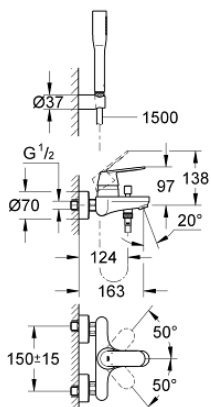

### OPIS PRODUKTU

- Colour: chrom
- naścienna
- metalowa dźwignia
- GROHE SilkMove głowica ceramiczna 46 mm
- GROHE LongLife trwała powłoka
- regulowany ogranicznik strumienia przepływu
- minimalny przepływ 2,5 l/min
- przełącznik: wanna/prysznic
- perlator
- zintegrowany zawór zwrotny w wyjściu prysznica 1/2"
- przyłącza S
- zabezpieczenie przed przepływem zwrotnym
- opcjonalnie ogranicznik temperatury (46 308 000)
- z zestawem prysznicowym
- elementy składowe:
  - prysznic ręczny Euphoria Cosmopolitan (27 367 000)
  - uchwyt ścienny (27 056 000)
  - wąż prysznicowy Relaxflex 1500 mm (28 151)

### ELEMENTY ZAMIENNE, lutego 2016 – now

- 1: Dźwignia (Numer zamówienia 46682000)
- 2: nakładka (Numer zamówienia 46427000)
- 3: Głowica (Numer zamówienia 46048000)
- 4: przycisk przełącznika (Numer zamówienia 64309000)
- 5: Przełącznik (Numer zamówienia 65655000)
- 6: Zawór zwrotny (Numer zamówienia 08565000)
- 7: Perlator (Numer zamówienia 13952000)
- 8: złącze śrubowe przyłącza 1/2" (Numer zamówienia 45044000)
- 9: Przyłącze S (Numer zamówienia 12662000)
- 10: sitko (Numer zamówienia 0700200M)
- 11: Ogranicznik temperatury (Numer zamówienia 46308000)\*
- 12: przedłużka 3/4", 20 mm (Numer zamówienia 0713000M)\*
- 13: klucz specjalny (Numer zamówienia 19377000)\*