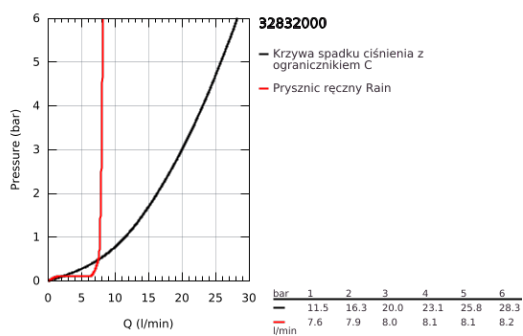

### OPIS PRODUKTU

- Colour: chrom
- naścienna
- metalowa dźwignia
- GROHE SilkMove głowica ceramiczna 46 mm
- GROHE LongLife trwała powłoka
- regulowany ogranicznik strumienia przepływu
- minimalny przepływ 2,5 l/min
- przełącznik: wanna/prysznic
- perlator
- zintegrowany zawór zwrotny w wyjściu prysznica 1/2"
- przyłącza S
- zabezpieczenie przed przepływem zwrotnym
- opcjonalnie ogranicznik temperatury (46 308 000)
- z zestawem prysznicowym
- elementy składowe:
  - prysznic ręczny Euphoria Cosmopolitan (27 367 000)
  - uchwyt ścienny (27 056 000)
  - wąż prysznicowy Relaxflex 1500 mm (28 151)