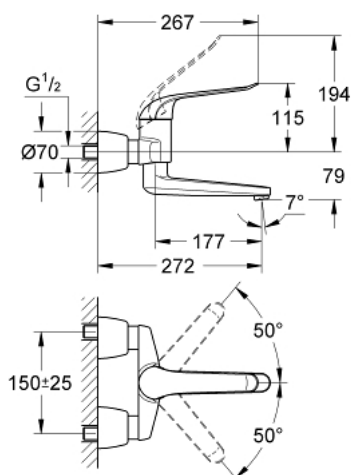

32 774 000 EUROECO SPECIAL BATERIA UMYWALKOWA, DN 15

OPIS PRODUKTU

- Colour: chrom
- naścienna
- GROHE LongLife trwała powłoka
- GROHE SilkMove głowica ceramiczna 46 mm
- maksymalne natężenie przepływu (przy 3 barach): 8 l/min
- regulowany ogranicznik strumienia przepływu
- zmiennie nastawiany ogranicznik temperatury
- minimalny przepływ 2,5 l/min
- regulator strumienia laminarnego
- obrotowa wylewka
- wysięg wylewki 274 mm
- metalowa dźwignia
- długość dźwigni 170 mm
- z odcinanymi przyłączami S

32 774 000 EUROECO SPECIAL BATERIA UMYWALKOWA, DN 15

ELEMENTY ZAMIENNE, maja 2009 – now

- 1: dźwignia 170 mm (Numer zamówienia 46689000)
 - 2: nakładka (Numer zamówienia 46570000)
 - 3: Ogranicznik temperatury (Numer zamówienia 46375000)
 - 4: Głowica (Numer zamówienia 46048000)
 - 5: złącze śrubowe przyłącza 1/2" (Numer zamówienia 45044000)
 - 6: Przyłącze S (Numer zamówienia 12051000)
 - 6.1: uszczelka (Numer zamówienia 0138600M)
 - 6.2: Rozeta (Numer zamówienia 45392000)
 - 7: Wylewka (Numer zamówienia 13270000)
 - 7.1: Stop screw (Numer zamówienia 4669000M)
 - 7.2: pierścień z osłoną (Numer zamówienia 0128500M)
 - 7.3: zestaw śrub (Numer zamówienia 46670000)
 - 7.4: Regulator strumienia (Numer zamówienia 13960000)
 - 8: zestaw przedłużek, 30 mm (Numer zamówienia 46238000)*
 - 9: Dźwignia 160 mm (Numer zamówienia 32871000)*
- Aksesoria opcjonalne