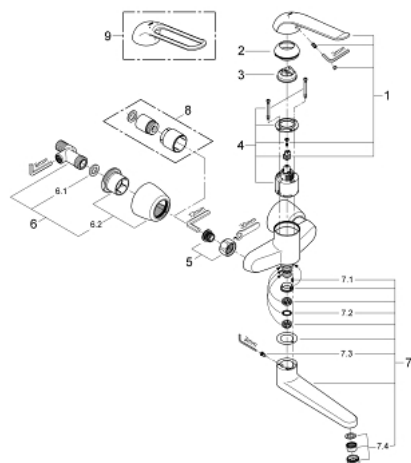

32 774 000 EUROECO SPECIAL BATERIA UMYWALKOWA, DN 15

OPIS PRODUKTU

- Colour: chrom
- naścienna
- GROHE LongLife trwała powłoka
- GROHE SilkMove głowica ceramiczna 46 mm
- maksymalne natężenie przepływu (przy 3 barach): 8 l/min
- regulowany ogranicznik strumienia przepływu
- zmiennie nastawiany ogranicznik temperatury
- minimalny przepływ 2,5 l/min
- regulator strumienia laminarnego
- obrotowa wylewka
- wysięg wylewki 274 mm
- metalowa dźwignia
- długość dźwigni 170 mm
- z odcinanymi przyłączami S

32 774 000 EUROECO SPECIAL BATERIA UMYWALKOWA, DN 15

ELEMENTY ZAMIENNE, maja 2009 – now

- 1: dźwignia 170 mm (Numer zamówienia 46689000)
 - 2: nakładka (Numer zamówienia 46570000)
 - 3: Ogranicznik temperatury (Numer zamówienia 46375000)
 - 4: Głowica (Numer zamówienia 46048000)
 - 5: złącze śrubowe przyłącza 1/2" (Numer zamówienia 45044000)
 - 6: Przyłącze S (Numer zamówienia 12051000)
 - 6.1: uszczelka (Numer zamówienia 0138600M)
 - 6.2: Rozeta (Numer zamówienia 45392000)
 - 7: Wylewka (Numer zamówienia 13270000)
 - 7.1: Stop screw (Numer zamówienia 4669000M)
 - 7.2: pierścień z osłoną (Numer zamówienia 0128500M)
 - 7.3: zestaw śrub (Numer zamówienia 46670000)
 - 7.4: Regulator strumienia (Numer zamówienia 13960000)
 - 8: zestaw przedłużek, 30 mm (Numer zamówienia 46238000)*
 - 9: Dźwignia 160 mm (Numer zamówienia 32871000)*
- Aksesoria opcjonalne