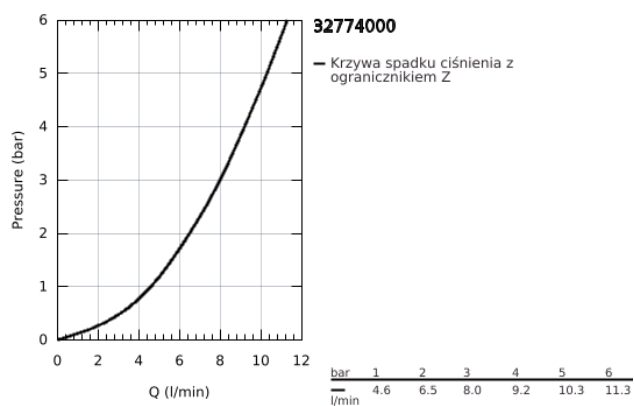

32 774 000 EUROECO SPECIAL BATERIA UMYWALKOWA, DN 15

OPIS PRODUKTU

- Colour: chrom
- naścienna
- GROHE LongLife trwała powłoka
- GROHE SilkMove głowica ceramiczna 46 mm
- maksymalne natężenie przepływu (przy 3 barach): 8 l/min
- regulowany ogranicznik strumienia przepływu
- zmiennie nastawiany ogranicznik temperatury
- minimalny przepływ 2,5 l/min
- regulator strumienia laminarnego
- obrotowa wylewka
- wysięg wylewki 274 mm
- metalowa dźwignia
- długość dźwigni 170 mm
- z odcinanymi przyłączami S

32 774 000 EUROECO SPECIAL BATERIA UMYWALKOWA, DN 15

ELEMENTY ZAMIENNE, maja 2009 – now

- 1: dźwignia 170 mm (Numer zamówienia 46689000)
 - 2: nakładka (Numer zamówienia 46570000)
 - 3: Ogranicznik temperatury (Numer zamówienia 46375000)
 - 4: Głowica (Numer zamówienia 46048000)
 - 5: złącze śrubowe przyłącza 1/2" (Numer zamówienia 45044000)
 - 6: Przyłącze S (Numer zamówienia 12051000)
 - 6.1: uszczelka (Numer zamówienia 0138600M)
 - 6.2: Rozeta (Numer zamówienia 45392000)
 - 7: Wylewka (Numer zamówienia 13270000)
 - 7.1: Stop screw (Numer zamówienia 4669000M)
 - 7.2: pierścień z osłoną (Numer zamówienia 0128500M)
 - 7.3: zestaw śrub (Numer zamówienia 46670000)
 - 7.4: Regulator strumienia (Numer zamówienia 13960000)
 - 8: zestaw przedłużek, 30 mm (Numer zamówienia 46238000)*
 - 9: Dźwignia 160 mm (Numer zamówienia 32871000)*
- Aksesoria opcjonalne