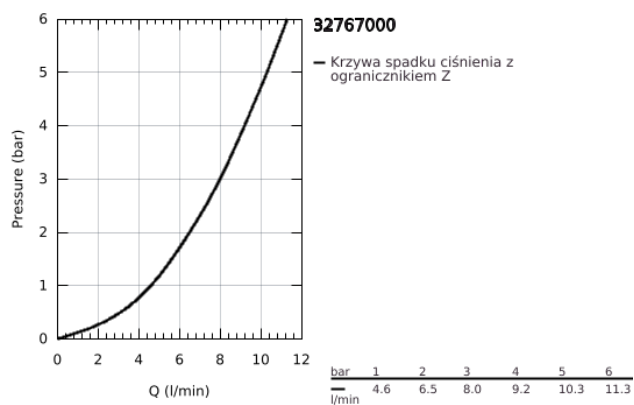

32 767 000 EUROECO SPECIAL BATERIA UMYWALKOWA, DN 15

OPIS PRODUKTU

- Colour: chrom
- naścienna
- GROHE LongLife trwała powłoka
- GROHE SilkMove głowica ceramiczna 46 mm
- maksymalne natężenie przepływu (przy 3 barach): 8 l/min
- regulowany ogranicznik strumienia przepływu
- zmiennie nastawiany ogranicznik temperatury
- minimalny przepływ 2,5 l/min
- regulator strumienia laminarnego
- obrotowa wylewka
- wysięg wylewki 197 mm
- metalowa dźwignia
- długość dźwigni 120 mm
- przyłącza S