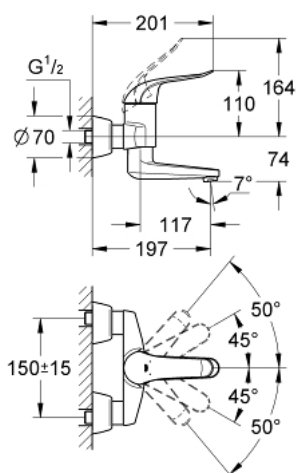

32 767 000 EUROECO SPECIAL BATERIA UMYWALKOWA, DN 15

OPIS PRODUKTU

- Colour: chrom
- naścienna
- GROHE LongLife trwała powłoka
- GROHE SilkMove głowica ceramiczna 46 mm
- maksymalne natężenie przepływu (przy 3 barach): 8 l/min
- regulowany ogranicznik strumienia przepływu
- zmiennie nastawiany ogranicznik temperatury
- minimalny przepływ 2,5 l/min
- regulator strumienia laminarnego
- obrotowa wylewka
- wysięg wylewki 197 mm
- metalowa dźwignia
- długość dźwigni 120 mm
- przyłącza S

32 767 000 EUROECO SPECIAL BATERIA UMYWALKOWA, DN 15

ELEMENTY ZAMIENNE, maja 2009 – now

- 1: uchwyt (Numer zamówienia 46688000)
 - 2: nakładka (Numer zamówienia 46570000)
 - 3: Ogranicznik temperatury (Numer zamówienia 46375000)
 - 4: Głowica (Numer zamówienia 46048000)
 - 5: złącze śrubowe przyłącza 1/2" (Numer zamówienia 45044000)
 - 6: Przyłącze S (Numer zamówienia 12058000)
 - 6.1: uszczelka (Numer zamówienia 0138600M)
 - 6.2: Covering escutcheon (Numer zamówienia 45545000)
 - 7: Wylewka (Numer zamówienia 13269000)
 - 7.1: Stop screw (Numer zamówienia 4669000M)
 - 7.2: pierścień z osłoną (Numer zamówienia 0128500M)
 - 7.3: zestaw śrub (Numer zamówienia 46670000)
 - 7.4: Regulator strumienia (Numer zamówienia 13960000)
 - 8: zestaw przedłużek, 30 mm (Numer zamówienia 46238000)*
 - 9: Dźwignia 115 mm (Numer zamówienia 32870000)*
 - 10: klucz specjalny (Numer zamówienia 19377000)*
- Aksesoria opcjonalne