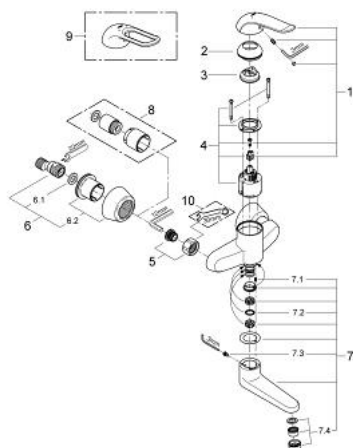

32 767 000 EUROECO SPECIAL BATERIA UMYWALKOWA, DN 15

OPIS PRODUKTU

- Colour: chrom
- naścienna
- GROHE LongLife trwała powłoka
- GROHE SilkMove głowica ceramiczna 46 mm
- maksymalne natężenie przepływu (przy 3 barach): 8 l/min
- regulowany ogranicznik strumienia przepływu
- zmiennie nastawiany ogranicznik temperatury
- minimalny przepływ 2,5 l/min
- regulator strumienia laminarnego
- obrotowa wylewka
- wysięg wylewki 197 mm
- metalowa dźwignia
- długość dźwigni 120 mm
- przyłącza S

32 767 000 EUROECO SPECIAL BATERIA UMYWALKOWA, DN 15

ELEMENTY ZAMIENNE, maja 2009 – now

- 1: uchwyt (Numer zamówienia 46688000)
 - 2: nakładka (Numer zamówienia 46570000)
 - 3: Ogranicznik temperatury (Numer zamówienia 46375000)
 - 4: Głowica (Numer zamówienia 46048000)
 - 5: złącze śrubowe przyłącza 1/2" (Numer zamówienia 45044000)
 - 6: Przyłącze S (Numer zamówienia 12058000)
 - 6.1: uszczelka (Numer zamówienia 0138600M)
 - 6.2: Covering escutcheon (Numer zamówienia 45545000)
 - 7: Wylewka (Numer zamówienia 13269000)
 - 7.1: Stop screw (Numer zamówienia 4669000M)
 - 7.2: pierścień z osłoną (Numer zamówienia 0128500M)
 - 7.3: zestaw śrub (Numer zamówienia 46670000)
 - 7.4: Regulator strumienia (Numer zamówienia 13960000)
 - 8: zestaw przedłużek, 30 mm (Numer zamówienia 46238000)*
 - 9: Dźwignia 115 mm (Numer zamówienia 32870000)*
 - 10: klucz specjalny (Numer zamówienia 19377000)*
- Aksesoria opcjonalne