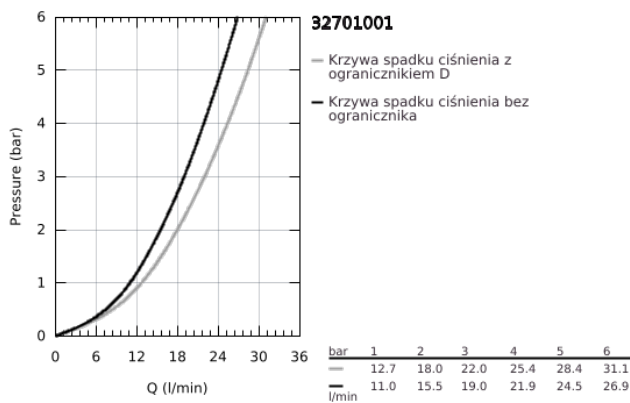

32 701 001 CONCETTO JEDNOUCHWYTOWA BATERIA WANNOWA

OPIS PRODUKTU

- Colour: chrom
- montaż jednootworowy
- metalowa dźwignia
- GROHE SilkMove głowica ceramiczna 46 mm
- GROHE LongLife trwała powłoka
- regulowany ogranicznik strumienia przepływu
- minimalny przepływ 2,5 l/min
- przełącznik: wanna/prysznic
- perlator
- zintegrowany zawór zwrotny w wyjściu prysznica 1/2"
- giętkie węże przyłączeniowe
- zabezpieczenie przed przepływem zwrotnym
- opcjonalnie ogranicznik temperatury (46 308 000)
- min. rekomendowane ciśnienie 1,0 bar