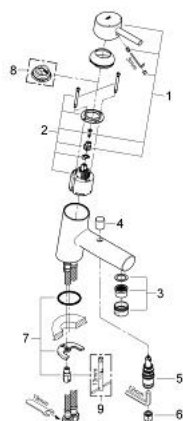

32 701 001 CONCETTO JEDNOUCHWYTOWA BATERIA WANNOWA

OPIS PRODUKTU

- Colour: chrom
- montaż jednootworowy
- metalowa dźwignia
- GROHE SilkMove głowica ceramiczna 46 mm
- GROHE LongLife trwała powłoka
- regulowany ogranicznik strumienia przepływu
- minimalny przepływ 2,5 l/min
- przełącznik: wanna/prysznic
- perlator
- zintegrowany zawór zwrotny w wyjściu prysznica 1/2"
- giętkie węże przyłączeniowe
- zabezpieczenie przed przepływem zwrotnym
- opcjonalnie ogranicznik temperatury (46 308 000)
- min. rekomendowane ciśnienie 1,0 bar

32 701 001 **CONCETTO JEDNOUCHWYTOWA BATERIA WANNOWA**

ELEMENTY ZAMIENNE, kwietnia 2010 – now

- 1: Dźwignia (Numer zamówienia 46723000)
 - 2: Głowica (Numer zamówienia 46588000)
 - 3: Perlator (Numer zamówienia 13939000)
 - 4: przycisk przełącznika (Numer zamówienia 64309000)
 - 5: Przełącznik (Numer zamówienia 65655000)
 - 6: Zawór zwrotny (Numer zamówienia 08565000)
 - 7: Przeciwzłącze śrubowe (Numer zamówienia 46249000)
 - 8: Ogranicznik temperatury (Numer zamówienia 08791000)*
 - 9: klucz nasadowy (Numer zamówienia 19017000)*
- Aksesoria opcjonalne