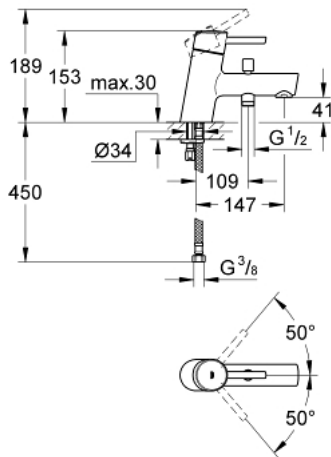

32 701 001 CONCETTO JEDNOUCHWYTOWA BATERIA WANNOWA

OPIS PRODUKTU

- Colour: chrom
- montaż jednootworowy
- metalowa dźwignia
- GROHE SilkMove głowica ceramiczna 46 mm
- GROHE LongLife trwała powłoka
- regulowany ogranicznik strumienia przepływu
- minimalny przepływ 2,5 l/min
- przełącznik: wanna/prysznic
- perlator
- zintegrowany zawór zwrotny w wyjściu prysznica 1/2"
- giętkie węże przyłączeniowe
- zabezpieczenie przed przepływem zwrotnym
- opcjonalnie ogranicznik temperatury (46 308 000)
- min. rekomendowane ciśnienie 1,0 bar

32 701 001 **CONCETTO JEDNOUCHWYTOWA BATERIA WANNOWA**

ELEMENTY ZAMIENNE, kwietnia 2010 – now

- 1: Dźwignia (Numer zamówienia 46723000)
 - 2: Głowica (Numer zamówienia 46588000)
 - 3: Perlator (Numer zamówienia 13939000)
 - 4: przycisk przełącznika (Numer zamówienia 64309000)
 - 5: Przełącznik (Numer zamówienia 65655000)
 - 6: Zawór zwrotny (Numer zamówienia 08565000)
 - 7: Przeciwzłącze śrubowe (Numer zamówienia 46249000)
 - 8: Ogranicznik temperatury (Numer zamówienia 08791000)*
 - 9: klucz nasadowy (Numer zamówienia 19017000)*
- Aksesoria opcjonalne