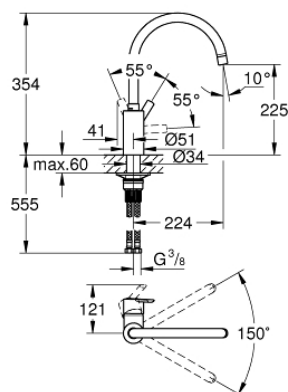

## 32 670 002 FEEL JEDNOUCHWYTOWA BATERIA ZLEWOZMYWAKOWA, DN 15

### OPIS PRODUKTU

- Colour: chrom
- wysoka wylewka
- montaż jednootworowy
- GROHE SilkMove głowica ceramiczna 35 mm
- GROHE LongLife trwała powłoka
- osobne kanały wodne - brak kontaktu wody z ołowiem i niklem
- regulowany ogranicznik strumienia przepływu
- obrotowa wylewka z ogranicznikiem obrotu
- kąt obrotu do wyboru: 0° / 150°
- perlator
- giętkie węże przyłączeniowe
- QuickMount included

### ELEMENTY ZAMIENNE, kwietnia 2020 – now

- 1: Perlator (Numer zamówienia 48418000)
- 2: Głowica (Numer zamówienia 46374000)
- 3: Zestaw montażowy (Numer zamówienia 48477000)
- 4: klucz nasadowy (Numer zamówienia 19332000)\*