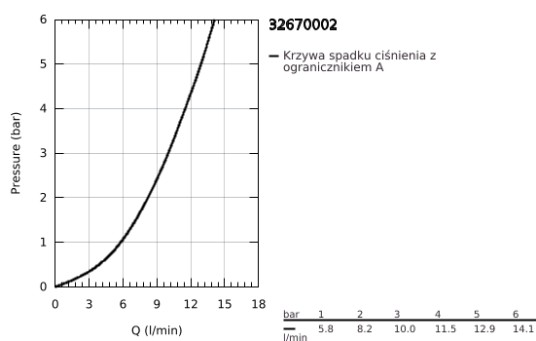

## 32 670 002 FEEL JEDNOUCHWYTOWA BATERIA ZLEWOZMYWAKOWA, DN 15

### OPIS PRODUKTU

- Colour: chrom
- wysoka wylewka
- montaż jednootworowy
- GROHE SilkMove głowica ceramiczna 35 mm
- GROHE LongLife trwała powłoka
- osobne kanały wodne - brak kontaktu wody z ołowiem i niklem
- regulowany ogranicznik strumienia przepływu
- obrotowa wylewka z ogranicznikiem obrotu
- kąt obrotu do wyboru: 0° / 150°
- perlator
- giętkie węże przyłączeniowe
- QuickMount included