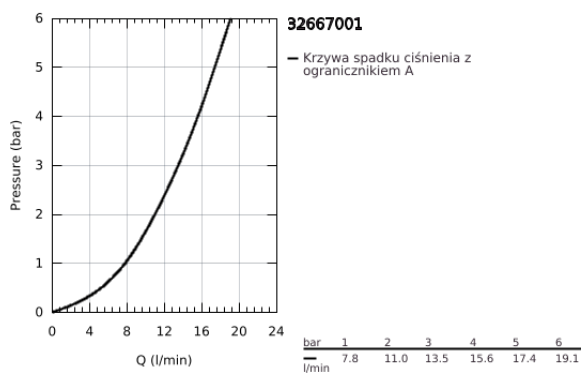

32 667 001 **CONCETTO JEDNOUCHWYTOWA BATERIA ZLEWOZMYWAKOWA, DN 15**

OPIS PRODUKTU

- Colour: chrom
- naścienna
- GROHE LongLife trwała powłoka
- GROHE SilkMove głowica ceramiczna 46 mm
- perlator
- regulowany ogranicznik strumienia przepływu
- obrotowa wylewka, kąt obrotu 360°
- wysięg wylewki 280 mm
- przyłącza S
- maksymalne natężenie przepływu (przy 3 barach): 13,5 l/min