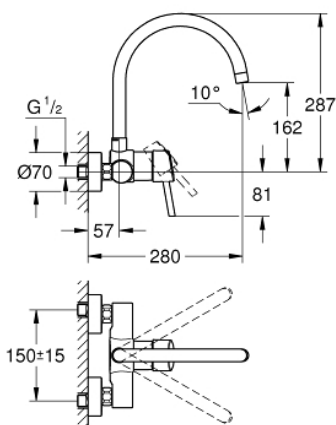

32 667 001 **CONCETTO JEDNOUCHWYTOWA BATERIA ZLEWOZMYWAKOWA, DN 15**

OPIS PRODUKTU

- Colour: chrom
- naścienna
- GROHE LongLife trwała powłoka
- GROHE SilkMove głowica ceramiczna 46 mm
- perlator
- regulowany ogranicznik strumienia przepływu
- obrotowa wylewka, kąt obrotu 360°
- wysięg wylewki 280 mm
- przyłącza S
- maksymalne natężenie przepływu (przy 3 barach): 13,5 l/min

32 667 001 **CONCETTO JEDNOUCHWYTOWA BATERIA ZLEWOZMYWAKOWA, DN 15**

ELEMENTY ZAMIENNE, marca 2010 – now

- 1: Dźwignia (Numer zamówienia 46723000)
- 2: nakładka (Numer zamówienia 46578000)
- 3: Głowica (Numer zamówienia 46048000)
- 4: Wylewka (Numer zamówienia 13266000)
- 4.1: pierścień z osłoną (Numer zamówienia 0128500M)
- 4.2: pierścień zabezpieczający (Numer zamówienia 0485300M)
- 4.3: Perlator (Numer zamówienia 06574000)
- 4.3: Perlator (Numer zamówienia 13935000)
- 5: złącze śrubowe przyłącza 1/2" (Numer zamówienia 45044000)
- 6: Przyłącze S (Numer zamówienia 12662000)
- 7: klucz specjalny (Numer zamówienia 19377000)*
- 8: przedłużka 3/4", 20 mm (Numer zamówienia 0713000M)*