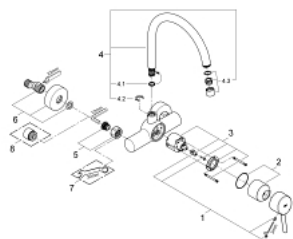

32 667 001 **CONCETTO JEDNOUCHWYTOWA BATERIA ZLEWOZMYWAKOWA, DN 15**

OPIS PRODUKTU

- Colour: chrom
- naścienna
- GROHE LongLife trwała powłoka
- GROHE SilkMove głowica ceramiczna 46 mm
- perlator
- regulowany ogranicznik strumienia przepływu
- obrotowa wylewka, kąt obrotu 360°
- wysięg wylewki 280 mm
- przyłącza S
- maksymalne natężenie przepływu (przy 3 barach): 13,5 l/min

32 667 001 **CONCETTO JEDNOUCHWYTOWA BATERIA ZLEWOZMYWAKOWA, DN 15**

ELEMENTY ZAMIENNE, marca 2010 – now

- 1: Dźwignia (Numer zamówienia 46723000)
- 2: nakładka (Numer zamówienia 46578000)
- 3: Głowica (Numer zamówienia 46048000)
- 4: Wylewka (Numer zamówienia 13266000)
- 4.1: pierścień z osłoną (Numer zamówienia 0128500M)
- 4.2: pierścień zabezpieczający (Numer zamówienia 0485300M)
- 4.3: Perlator (Numer zamówienia 06574000)
- 4.3: Perlator (Numer zamówienia 13935000)
- 5: złącze śrubowe przyłącza 1/2" (Numer zamówienia 45044000)
- 6: Przyłącze S (Numer zamówienia 12662000)
- 7: klucz specjalny (Numer zamówienia 19377000)*
- 8: przedłużka 3/4", 20 mm (Numer zamówienia 0713000M)*