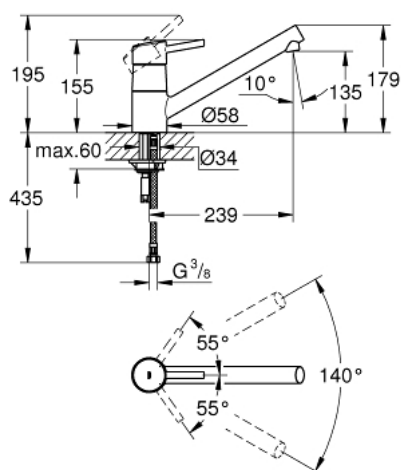

32 659 001 CONCETTO JEDNOUCHWYTOWA BATERIA ZLEWOZMYWAKOWA, DN 15

OPIS PRODUKTU

- Colour: chrom
- średnia wylewka
- montaż jednootworowy
- GROHE LongLife trwała powłoka
- GROHE SilkMove głowica ceramiczna 35 mm
- perlator
- regulowany ogranicznik strumienia przepływu
- obrotowa wylewka
- kąt obrotu 140°
- giętkie węże przyłączeniowe
- system szybkiego montażu
- maksymalne natężenie przepływu (przy 3 barach): 13 l/min

32 659 001 **CONCETTO JEDNOUCHWYTOWA BATERIA ZLEWOZMYWAKOWA, DN 15**

ELEMENTY ZAMIENNE, sierpnia 2018 – now

- 1: Dźwignia (Numer zamówienia 46723000)
- 2: nakładka (Numer zamówienia 46601000)
- 3: Głowica (Numer zamówienia 46374000)
- 4: Perlator (Numer zamówienia 06574000)
- 5: zestaw uszczelek (Numer zamówienia 46429SA0)
- 6: Przeciwwzłazcze śrubowe (Numer zamówienia 46249000)
- 7: Płyta stabilizująca (Numer zamówienia 05334000)
- 8: klucz nasadowy (Numer zamówienia 19017000)*