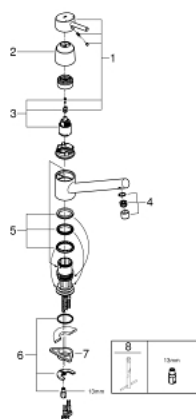

32 659 001 CONCETTO JEDNOUCHWYTOWA BATERIA ZLEWOZMYWAKOWA, DN 15

OPIS PRODUKTU

- Colour: chrom
- średnia wylewka
- montaż jednootworowy
- GROHE LongLife trwała powłoka
- GROHE SilkMove głowica ceramiczna 35 mm
- perlator
- regulowany ogranicznik strumienia przepływu
- obrotowa wylewka
- kąt obrotu 140°
- giętkie węże przyłączeniowe
- system szybkiego montażu
- maksymalne natężenie przepływu (przy 3 barach): 13 l/min

32 659 001 **CONCETTO JEDNOUCHWYTOWA BATERIA ZLEWOZMYWAKOWA, DN 15**

ELEMENTY ZAMIENNE, sierpnia 2018 – now

- 1: Dźwignia (Numer zamówienia 46723000)
- 2: nakładka (Numer zamówienia 46601000)
- 3: Głowica (Numer zamówienia 46374000)
- 4: Perlator (Numer zamówienia 06574000)
- 5: zestaw uszczelek (Numer zamówienia 46429SA0)
- 6: Przeciwwzłazcze śrubowe (Numer zamówienia 46249000)
- 7: Płyta stabilizująca (Numer zamówienia 05334000)
- 8: klucz nasadowy (Numer zamówienia 19017000)*