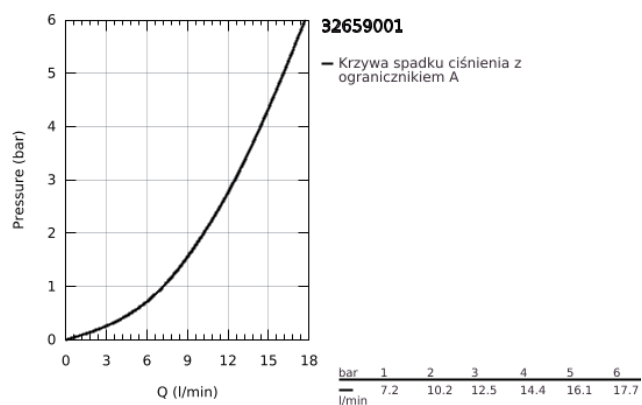

32 659 001 CONCETTO JEDNOUCHWYTOWA BATERIA ZLEWOZMYWAKOWA, DN 15

OPIS PRODUKTU

- Colour: chrom
- średnia wylewka
- montaż jednootworowy
- GROHE LongLife trwała powłoka
- GROHE SilkMove głowica ceramiczna 35 mm
- perlator
- regulowany ogranicznik strumienia przepływu
- obrotowa wylewka
- kąt obrotu 140°
- giętkie węże przyłączeniowe
- system szybkiego montażu
- maksymalne natężenie przepływu (przy 3 barach): 13 l/min

32 659 001 **CONCETTO JEDNOUCHWYTOWA BATERIA ZLEWOZMYWAKOWA, DN 15**

ELEMENTY ZAMIENNE, sierpnia 2018 – now

- 1: Dźwignia (Numer zamówienia 46723000)
- 2: nakładka (Numer zamówienia 46601000)
- 3: Głowica (Numer zamówienia 46374000)
- 4: Perlator (Numer zamówienia 06574000)
- 5: zestaw uszczelek (Numer zamówienia 46429SA0)
- 6: Przeciwwzłazcze śrubowe (Numer zamówienia 46249000)
- 7: Płyta stabilizująca (Numer zamówienia 05334000)
- 8: klucz nasadowy (Numer zamówienia 19017000)*