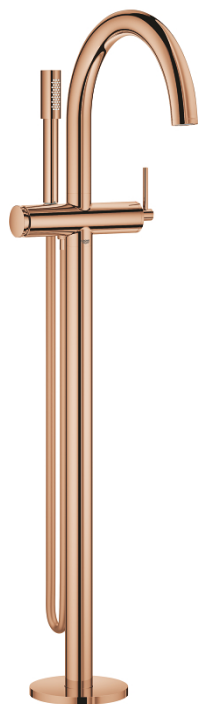

32 653 DA3 ATRIO WOLNOSTOJĄCA BATERIA WANNOWA

OPIS PRODUKTU

- Colour: warm sunset
- do montażu z elementem podtynkowym (zamawiany osobno): 45 984 001
- element montażowy zamawiany osobno
- GROHE SilkMove głowica ceramiczna 35 mm
- z ogranicznikiem temperatury
- GROHE LongLife trwała powłoka
- przełącznik: wanna/prysznic
- wylewka z perlatozem
- wysięg 301 mm
- zintegrowany zawór zwrotny w wyjściu prysznica 1/2"
- z uchwytem prysznicowym
- prysznic ręczny Rainshower Aqua Stick (26 465 xxx)
- Silverflex wąż prysznicowy 1250 mm
- zabezpieczenie przed przepływem zwrotnym
- min. rekomendowane ciśnienie 1,0 bar