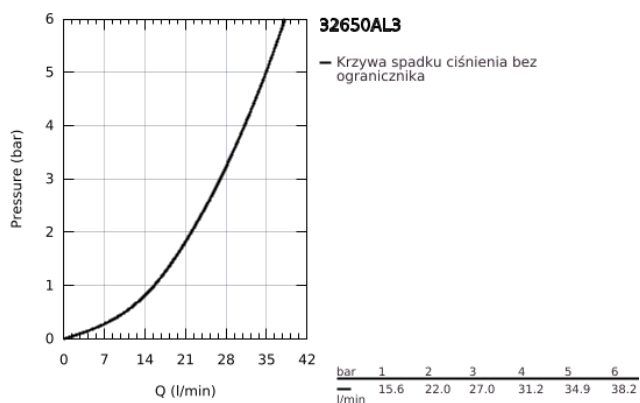

32 650 AL3 ATRIO JEDNOUCHWYTOWA BATERIA PRYSZNICOWA

OPIS PRODUKTU

- Colour: brushed hard graphite
- naścienna
- GROHE SilkMove głowica ceramiczna 35 mm
- GROHE LongLife trwała powłoka
- regulowany ogranicznik strumienia przepływu
- wyjście prysznica na dole 1/2" ze zintegrowanym zaworem zwrotnym
- zakryte przyłącza S
- zabezpieczenie przed przepływem zwrotnym