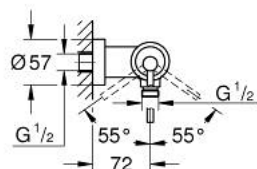

32 650 AL3 ATRIO JEDNOUCHWYTOWA BATERIA PRYSZNICOWA

OPIS PRODUKTU

- Colour: brushed hard graphite
- naścienna
- GROHE SilkMove głowica ceramiczna 35 mm
- GROHE LongLife trwała powłoka
- regulowany ogranicznik strumienia przepływu
- wyjście prysznica na dole 1/2" ze zintegrowanym zaworem zwrotnym
- zakryte przyłącza S
- zabezpieczenie przed przepływem zwrotnym

32 650 AL3 ATRIO JEDNOUCHWYTOWA BATERIA PRYSZNICOWA

ELEMENTY ZAMIENNE, kwietnia 2017 – now

- 1: Głowica (Numer zamówienia 46374000)
 - 2: Zawór zwrotny (Numer zamówienia 08565000)
 - 3: klucz nasadowy (Numer zamówienia 19332000)*
- Aksesoria opcjonalne