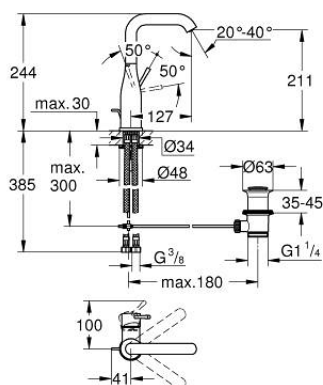

32 628 DC1 ESSENCE BATERIA UMYWALKOWA, ROZMIAR L

OPIS PRODUKTU

- Colour: stal nierdzewna
- montaż jednootworowy
- metalowa dźwignia
- GROHE SilkMove głowica ceramiczna 28 mm
- z ogranicznikiem temperatury
- GROHE LongLife trwała powłoka
- GROHE EcoJoy mniejsze zużycie wody
- maksymalne natężenie przepływu (przy 3 barach): 6,5 l/min
- GROHE AquaGuide regulowany perlator
- GROHE FastFixation Plus system instalacyjny
- obrotowa wylewka z perlatozem i ogranicznikiem obrotu
- metalowy zestaw odpływowy z drążkiem pociągającym 1 1/4"
- giętkie węże przyłączeniowe
- min. rekomendowane ciśnienie 1,0 bar

32 628 DC1 ESSENCE BATERIA UMYWALKOWA, ROZMIAR L

ELEMENTY ZAMIENNE, stycznia 2016 – now

- 1: Dźwignia (Numer zamówienia 46919DC0)
 - 2: Głowica (Numer zamówienia 46580000)
 - 3: Wylewka rurowa (Numer zamówienia 13374DC0)
 - 4: Drążek pociągany (Numer zamówienia 46739EN0)
 - 5: Przeciwzłącze śrubowe (Numer zamówienia 46645000)
 - 6: Zestaw odpływowy 1 1/4" (Numer zamówienia 28910DC0)
 - 6.1: Korek (Numer zamówienia 07182DC0)
 - 6.2: drążek mimośrodowy (Numer zamówienia 07052000)
 - 7: wąż ciśnieniowy (Numer zamówienia 46255000)
 - 8: klucz nasadowy (Numer zamówienia 19017000)*
 - 9: drążek mimośrodowy (Numer zamówienia 07341000)*
- Aksesoria opcjonalne