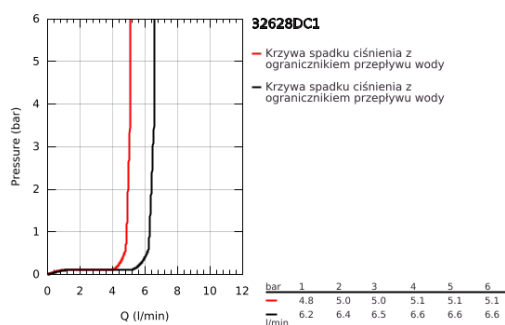

32 628 DC1 ESSENCE BATERIA UMYWALKOWA, ROZMIAR L

OPIS PRODUKTU

- Colour: stal nierdzewna
- montaż jednootworowy
- metalowa dźwignia
- GROHE SilkMove głowica ceramiczna 28 mm
- z ogranicznikiem temperatury
- GROHE LongLife trwała powłoka
- GROHE EcoJoy mniejsze zużycie wody
- maksymalne natężenie przepływu (przy 3 barach): 6,5 l/min
- GROHE AquaGuide regulowany perlator
- GROHE FastFixation Plus system instalacyjny
- obrotowa wylewka z perlatozem i ogranicznikiem obrotu
- metalowy zestaw odpływowy z drążkiem pociągającym 1 1/4"
- giętkie węże przyłączeniowe
- min. rekomendowane ciśnienie 1,0 bar

32 628 DC1 ESSENCE BATERIA UMYWALKOWA, ROZMIAR L

ELEMENTY ZAMIENNE, stycznia 2016 – now

- 1: Dźwignia (Numer zamówienia 46919DC0)
 - 2: Głowica (Numer zamówienia 46580000)
 - 3: Wylewka rurowa (Numer zamówienia 13374DC0)
 - 4: Drążek pociągany (Numer zamówienia 46739EN0)
 - 5: Przeciwzłącze śrubowe (Numer zamówienia 46645000)
 - 6: Zestaw odpływowy 1 1/4" (Numer zamówienia 28910DC0)
 - 6.1: Korek (Numer zamówienia 07182DC0)
 - 6.2: drążek mimośrodowy (Numer zamówienia 07052000)
 - 7: wąż ciśnieniowy (Numer zamówienia 46255000)
 - 8: klucz nasadowy (Numer zamówienia 19017000)*
 - 9: drążek mimośrodowy (Numer zamówienia 07341000)*
- Aksesoria opcjonalne