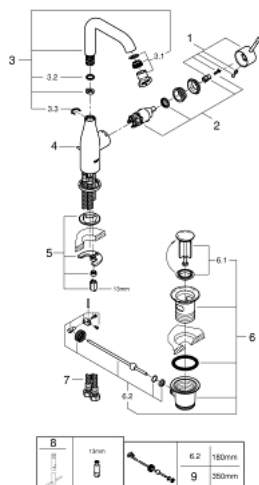

32 628 DC1 ESSENCE BATERIA UMYWALKOWA, ROZMIAR L

OPIS PRODUKTU

- Colour: stal nierdzewna
- montaż jednootworowy
- metalowa dźwignia
- GROHE SilkMove głowica ceramiczna 28 mm
- z ogranicznikiem temperatury
- GROHE LongLife trwała powłoka
- GROHE EcoJoy mniejsze zużycie wody
- maksymalne natężenie przepływu (przy 3 barach): 6,5 l/min
- GROHE AquaGuide regulowany perlator
- GROHE FastFixation Plus system instalacyjny
- obrotowa wylewka z perlatozem i ogranicznikiem obrotu
- metalowy zestaw odpływowy z drążkiem pociągającym 1 1/4"
- giętkie węże przyłączeniowe
- min. rekomendowane ciśnienie 1,0 bar

32 628 DC1 ESSENCE BATERIA UMYWALKOWA, ROZMIAR L

ELEMENTY ZAMIENNE, stycznia 2016 – now

- 1: Dźwignia (Numer zamówienia 46919DC0)
 - 2: Głowica (Numer zamówienia 46580000)
 - 3: Wylewka rurowa (Numer zamówienia 13374DC0)
 - 4: Drążek pociągany (Numer zamówienia 46739EN0)
 - 5: Przeciwzłącze śrubowe (Numer zamówienia 46645000)
 - 6: Zestaw odpływowy 1 1/4" (Numer zamówienia 28910DC0)
 - 6.1: Korek (Numer zamówienia 07182DC0)
 - 6.2: drążek mimośrodowy (Numer zamówienia 07052000)
 - 7: wąż ciśnieniowy (Numer zamówienia 46255000)
 - 8: klucz nasadowy (Numer zamówienia 19017000)*
 - 9: drążek mimośrodowy (Numer zamówienia 07341000)*
- Aksesoria opcjonalne