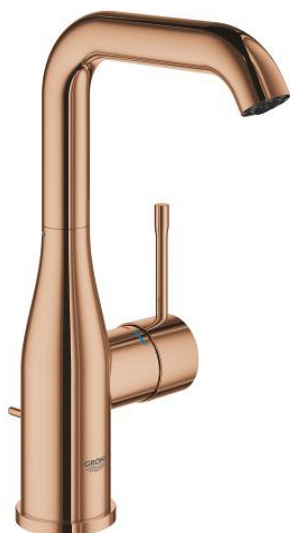

## 32 628 DA1 ESSENCE BATERIA UMYWALKOWA, ROZMIAR L

### OPIS PRODUKTU

- Colour: warm sunset
- montaż jednootworowy
- metalowa dźwignia
- GROHE SilkMove głowica ceramiczna 28 mm
- z ogranicznikiem temperatury
- GROHE LongLife trwała powłoka
- GROHE EcoJoy mniejsze zużycie wody
- maksymalne natężenie przepływu (przy 3 barach): 6,5 l/min
- GROHE AquaGuide regulowany perlator
- GROHE FastFixation Plus system instalacyjny
- obrotowa wylewka z perlatozem i ogranicznikiem obrotu
- metalowy zestaw odpływowy z drążkiem pociągającym 1 1/4"
- giętkie węże przyłączeniowe
- min. rekomendowane ciśnienie 1,0 bar
- GROHE LongLife trwała powłoka