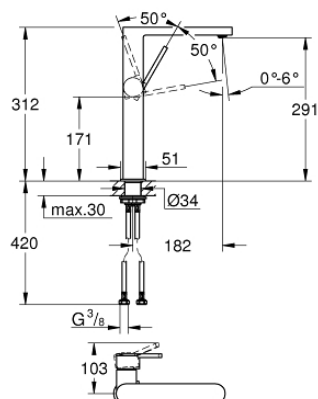

32 618 DC3 GROHE PLUS BATERIA UMYWALKOWA, ROZMIAR XL

OPIS PRODUKTU

- Colour: stal nierdzewna
- montaż jednootworowy
- metalowa dźwignia
- do umywalk wolnostojących
- GROHE SilkMove głowica ceramiczna 28 mm
- z ogranicznikiem temperatury
- GROHE LongLife trwała powłoka
- GROHE EcoJoy mniejsze zużycie wody
- maksymalne natężenie przepływu (przy 3 barach): 5 l/min
- SpeedClean perlator
- GROHE AquaGuide regulowany perlator
- system szybkiego montażu
- bez zestawu odpływowego
- giętkie węże przyłączeniowe

32 618 DC3 GROHE PLUS BATERIA UMYWALKOWA, ROZMIAR XL

ELEMENTY ZAMIENNE, stycznia 2019 – now

1: Głowica (Numer zamówienia 46963000)

2: Perlator (Numer zamówienia 48449000)

3: Zestaw mocowań (Numer zamówienia 48384000)