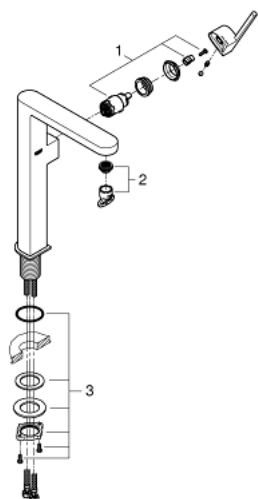

32 618 DC3 GROHE PLUS BATERIA UMYWALKOWA, ROZMIAR XL

OPIS PRODUKTU

- Colour: stal nierdzewna
- montaż jednootworowy
- metalowa dźwignia
- do umywalk wolnostojących
- GROHE SilkMove głowica ceramiczna 28 mm
- z ogranicznikiem temperatury
- GROHE LongLife trwała powłoka
- GROHE EcoJoy mniejsze zużycie wody
- maksymalne natężenie przepływu (przy 3 barach): 5 l/min
- SpeedClean perlator
- GROHE AquaGuide regulowany perlator
- system szybkiego montażu
- bez zestawu odpływowego
- giętkie węże przyłączeniowe

32 618 DC3 GROHE PLUS BATERIA UMYWALKOWA, ROZMIAR XL

ELEMENTY ZAMIENNE, stycznia 2019 – now

1: Głowica (Numer zamówienia 46963000)

2: Perlator (Numer zamówienia 48449000)

3: Zestaw mocowań (Numer zamówienia 48384000)