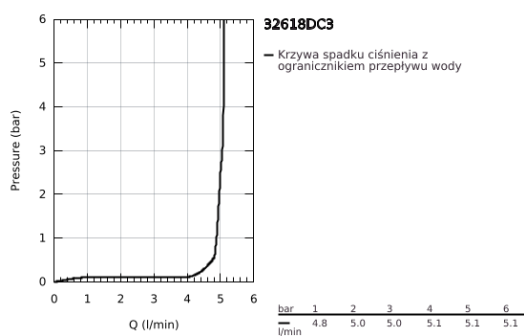

32 618 DC3 GROHE PLUS BATERIA UMYWALKOWA, ROZMIAR XL

OPIS PRODUKTU

- Colour: stal nierdzewna
- montaż jednootworowy
- metalowa dźwignia
- do umywalk wolnostojących
- GROHE SilkMove głowica ceramiczna 28 mm
- z ogranicznikiem temperatury
- GROHE LongLife trwała powłoka
- GROHE EcoJoy mniejsze zużycie wody
- maksymalne natężenie przepływu (przy 3 barach): 5 l/min
- SpeedClean perlator
- GROHE AquaGuide regulowany perlator
- system szybkiego montażu
- bez zestawu odpływowego
- giętkie węże przyłączeniowe

32 618 DC3 GROHE PLUS BATERIA UMYWALKOWA, ROZMIAR XL

ELEMENTY ZAMIENNE, stycznia 2019 – now

1: Głowica (Numer zamówienia 46963000)

2: Perlator (Numer zamówienia 48449000)

3: Zestaw mocowań (Numer zamówienia 48384000)