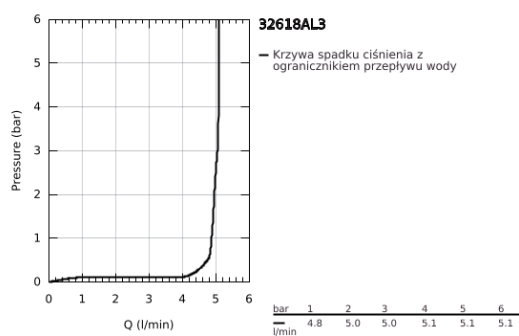

32 618 AL3 GROHE PLUS BATERIA UMYWALKOWA, ROZMIAR XL

OPIS PRODUKTU

- Colour: brushed hard graphite
- montaż jednootworowy
- metalowa dźwignia
- do umywalk wolnostojących
- GROHE SilkMove głowica ceramiczna 28 mm
- z ogranicznikiem temperatury
- GROHE LongLife trwała powłoka
- GROHE EcoJoy mniejsze zużycie wody
- maksymalne natężenie przepływu (przy 3 barach): 5 l/min
- SpeedClean perlator
- GROHE AquaGuide regulowany perlator
- system szybkiego montażu
- bez zestawu odpływowego
- giętkie węże przyłączeniowe

32 618 AL3 GROHE PLUS BATERIA UMYWALKOWA, ROZMIAR XL

ELEMENTY ZAMIENNE, marca 2019 – now

- 1: Głowica (Numer zamówienia 46963000)
- 2: Perlator (Numer zamówienia 48449000)
- 3: Zestaw mocowań (Numer zamówienia 48384000)