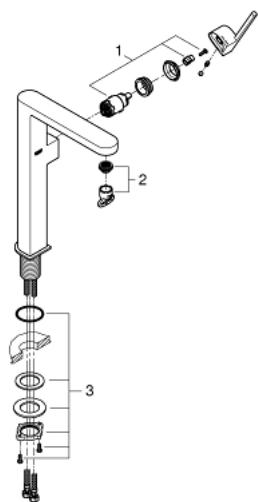

32 618 AL3 GROHE PLUS BATERIA UMYWALKOWA, ROZMIAR XL

OPIS PRODUKTU

- Colour: brushed hard graphite
- montaż jednootworowy
- metalowa dźwignia
- do umywalk wolnostojących
- GROHE SilkMove głowica ceramiczna 28 mm
- z ogranicznikiem temperatury
- GROHE LongLife trwała powłoka
- GROHE EcoJoy mniejsze zużycie wody
- maksymalne natężenie przepływu (przy 3 barach): 5 l/min
- SpeedClean perlator
- GROHE AquaGuide regulowany perlator
- system szybkiego montażu
- bez zestawu odpływowego
- giętkie węże przyłączeniowe

32 618 AL3 GROHE PLUS BATERIA UMYWALKOWA, ROZMIAR XL

ELEMENTY ZAMIENNE, marca 2019 – now

- 1: Głowica (Numer zamówienia 46963000)
- 2: Perlator (Numer zamówienia 48449000)
- 3: Zestaw mocowań (Numer zamówienia 48384000)