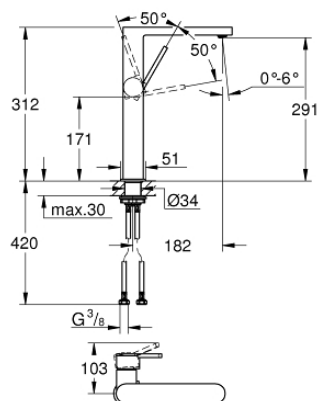

32 618 AL3 GROHE PLUS BATERIA UMYWALKOWA, ROZMIAR XL

OPIS PRODUKTU

- Colour: brushed hard graphite
- montaż jednootworowy
- metalowa dźwignia
- do umywalk wolnostojących
- GROHE SilkMove głowica ceramiczna 28 mm
- z ogranicznikiem temperatury
- GROHE LongLife trwała powłoka
- GROHE EcoJoy mniejsze zużycie wody
- maksymalne natężenie przepływu (przy 3 barach): 5 l/min
- SpeedClean perlator
- GROHE AquaGuide regulowany perlator
- system szybkiego montażu
- bez zestawu odpływowego
- giętkie węże przyłączeniowe

32 618 AL3 GROHE PLUS BATERIA UMYWALKOWA, ROZMIAR XL

ELEMENTY ZAMIENNE, marca 2019 – now

- 1: Głowica (Numer zamówienia 46963000)
- 2: Perlator (Numer zamówienia 48449000)
- 3: Zestaw mocowań (Numer zamówienia 48384000)