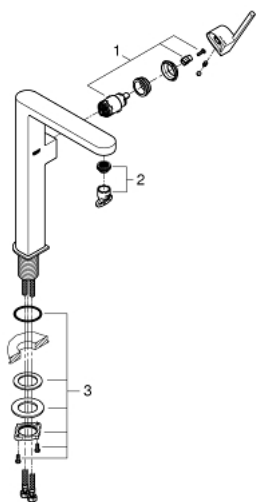

32 618 003 GROHE PLUS BATERIA UMYWALKOWA, ROZMIAR XL

OPIS PRODUKTU

- Colour: chrom
- montaż jednootworowy
- metalowa dźwignia
- do umywalek wolnostojących
- GROHE SilkMove głowica ceramiczna 28 mm
- z ogranicznikiem temperatury
- GROHE LongLife trwała powłoka
- GROHE EcoJoy mniejsze zużycie wody
- maksymalne natężenie przepływu (przy 3 barach): 5 l/min
- SpeedClean perlator
- GROHE AquaGuide regulowany perlator
- system szybkiego montażu
- bez zestawu odpływowego
- giętkie węże przyłączeniowe

32 618 003 GROHE PLUS BATERIA UMYWALKOWA, ROZMIAR XL

ELEMENTY ZAMIENNE, sierpnia 2018 – now

- 1: Głowica (Numer zamówienia 46963000)
- 2: Perlator (Numer zamówienia 48449000)
- 3: Zestaw mocowań (Numer zamówienia 48384000)