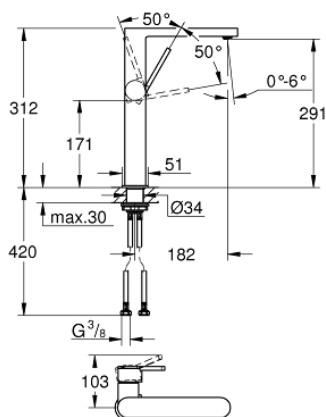

32 618 003 GROHE PLUS BATERIA UMYWALKOWA, ROZMIAR XL

OPIS PRODUKTU

- Colour: chrom
- montaż jednootworowy
- metalowa dźwignia
- do umywalek wolnostojących
- GROHE SilkMove głowica ceramiczna 28 mm
- z ogranicznikiem temperatury
- GROHE LongLife trwała powłoka
- GROHE EcoJoy mniejsze zużycie wody
- maksymalne natężenie przepływu (przy 3 barach): 5 l/min
- SpeedClean perlator
- GROHE AquaGuide regulowany perlator
- system szybkiego montażu
- bez zestawu odpływowego
- giętkie węże przyłączeniowe

32 618 003 GROHE PLUS BATERIA UMYWALKOWA, ROZMIAR XL

ELEMENTY ZAMIENNE, sierpnia 2018 – now

- 1: Głowica (Numer zamówienia 46963000)
- 2: Perlator (Numer zamówienia 48449000)
- 3: Zestaw mocowań (Numer zamówienia 48384000)