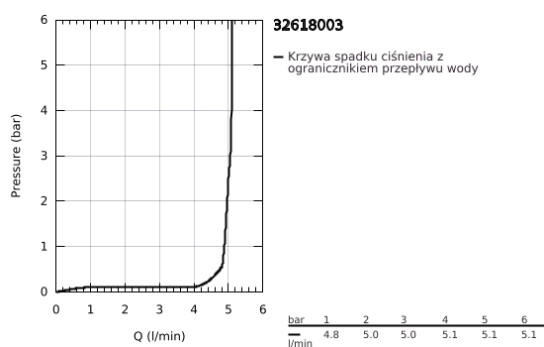

32 618 003 GROHE PLUS BATERIA UMYWALKOWA, ROZMIAR XL

OPIS PRODUKTU

- Colour: chrom
- montaż jednootworowy
- metalowa dźwignia
- do umywalek wolnostojących
- GROHE SilkMove głowica ceramiczna 28 mm
- z ogranicznikiem temperatury
- GROHE LongLife trwała powłoka
- GROHE EcoJoy mniejsze zużycie wody
- maksymalne natężenie przepływu (przy 3 barach): 5 l/min
- SpeedClean perlator
- GROHE AquaGuide regulowany perlator
- system szybkiego montażu
- bez zestawu odpływowego
- giętkie węże przyłączeniowe

32 618 003 GROHE PLUS BATERIA UMYWALKOWA, ROZMIAR XL

ELEMENTY ZAMIENNE, sierpnia 2018 – now

- 1: Głowica (Numer zamówienia 46963000)
- 2: Perlator (Numer zamówienia 48449000)
- 3: Zestaw mocowań (Numer zamówienia 48384000)