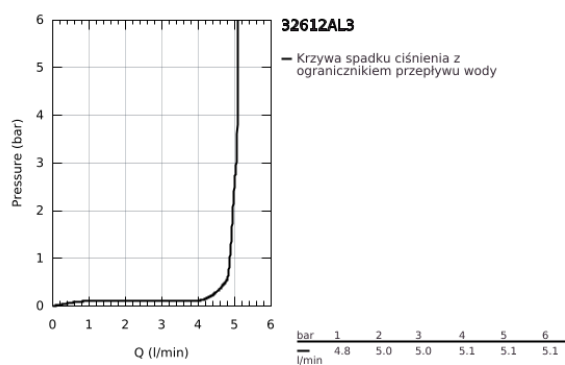

32 612 AL3 GROHE PLUS BATERIA UMYWALKOWA, ROZMIAR S

OPIS PRODUKTU

- Colour: brushed hard graphite
- montaż jednootworowy
- metalowa dźwignia
- GROHE SilkMove głowica ceramiczna 28 mm
- z ogranicznikiem temperatury
- GROHE LongLife trwała powłoka
- GROHE EcoJoy mniejsze zużycie wody
- maksymalne natężenie przepływu (przy 3 barach): 5 l/min
- SpeedClean perlator
- GROHE AquaGuide regulowany perlator
- GROHE FastFixation Plus system instalacyjny
- metalowy zestaw odpływowy z drążkiem pociągającym 1 1/4"
- giętkie węże przyłączeniowe

32 612 AL3 GROHE PLUS BATERIA UMYWALKOWA, ROZMIAR S

ELEMENTY ZAMIENNE, marca 2019 – now

- 1: Dźwignia (Numer zamówienia 48452AL0)
 - 2: pierścień mocujący (Numer zamówienia 07419000)
 - 3: Głowica (Numer zamówienia 46580000)
 - 4: Drażek pociągany (Numer zamówienia 46739AL0)
 - 5: Perlator (Numer zamówienia 48449000)
 - 6: Przeciwwzłazce śrubowe (Numer zamówienia 46645000)
 - 7: Zestaw odpływowy 1 1/4" (Numer zamówienia 28910AL0)
 - 7.1: Korek (Numer zamówienia 07182AL0)
 - 7.2: drążek mimośrodowy (Numer zamówienia 07052000)
 - 8: drążek mimośrodowy (Numer zamówienia 07341000)*
 - 9: klucz nasadowy (Numer zamówienia 19017000)*
- Aksesoria opcjonalne