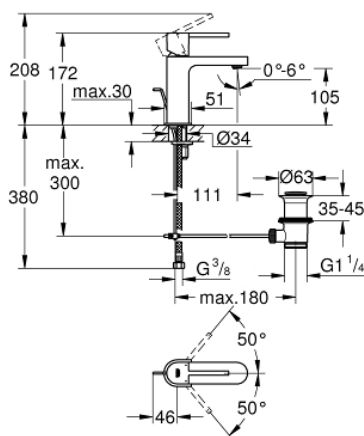

32 612 AL3 GROHE PLUS BATERIA UMYWALKOWA, ROZMIAR S

OPIS PRODUKTU

- Colour: brushed hard graphite
- montaż jednootworowy
- metalowa dźwignia
- GROHE SilkMove głowica ceramiczna 28 mm
- z ogranicznikiem temperatury
- GROHE LongLife trwała powłoka
- GROHE EcoJoy mniejsze zużycie wody
- maksymalne natężenie przepływu (przy 3 barach): 5 l/min
- SpeedClean perlator
- GROHE AquaGuide regulowany perlator
- GROHE FastFixation Plus system instalacyjny
- metalowy zestaw odpływowy z drążkiem pociągającym 1 1/4"
- giętkie węże przyłączeniowe

32 612 AL3 GROHE PLUS BATERIA UMYWALKOWA, ROZMIAR S

ELEMENTY ZAMIENNE, marca 2019 – now

- 1: Dźwignia (Numer zamówienia 48452AL0)
 - 2: pierścień mocujący (Numer zamówienia 07419000)
 - 3: Głowica (Numer zamówienia 46580000)
 - 4: Drażek pociągany (Numer zamówienia 46739AL0)
 - 5: Perlator (Numer zamówienia 48449000)
 - 6: Przeciwwzłazce śrubowe (Numer zamówienia 46645000)
 - 7: Zestaw odpływowy 1 1/4" (Numer zamówienia 28910AL0)
 - 7.1: Korek (Numer zamówienia 07182AL0)
 - 7.2: drążek mimośrodowy (Numer zamówienia 07052000)
 - 8: drążek mimośrodowy (Numer zamówienia 07341000)*
 - 9: klucz nasadowy (Numer zamówienia 19017000)*
- Aksesoria opcjonalne