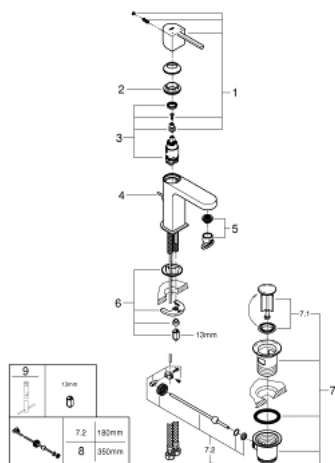

32 612 AL3 GROHE PLUS BATERIA UMYWALKOWA, ROZMIAR S

OPIS PRODUKTU

- Colour: brushed hard graphite
- montaż jednootworowy
- metalowa dźwignia
- GROHE SilkMove głowica ceramiczna 28 mm
- z ogranicznikiem temperatury
- GROHE LongLife trwała powłoka
- GROHE EcoJoy mniejsze zużycie wody
- maksymalne natężenie przepływu (przy 3 barach): 5 l/min
- SpeedClean perlator
- GROHE AquaGuide regulowany perlator
- GROHE FastFixation Plus system instalacyjny
- metalowy zestaw odpływowy z drążkiem pociągającym 1 1/4"
- giętkie węże przyłączeniowe

32 612 AL3 GROHE PLUS BATERIA UMYWALKOWA, ROZMIAR S

ELEMENTY ZAMIENNE, marca 2019 – now

- 1: Dźwignia (Numer zamówienia 48452AL0)
 - 2: pierścień mocujący (Numer zamówienia 07419000)
 - 3: Głowica (Numer zamówienia 46580000)
 - 4: Drażek pociągany (Numer zamówienia 46739AL0)
 - 5: Perlator (Numer zamówienia 48449000)
 - 6: Przeciwwzłazce śrubowe (Numer zamówienia 46645000)
 - 7: Zestaw odpływowy 1 1/4" (Numer zamówienia 28910AL0)
 - 7.1: Korek (Numer zamówienia 07182AL0)
 - 7.2: drążek mimośrodowy (Numer zamówienia 07052000)
 - 8: drążek mimośrodowy (Numer zamówienia 07341000)*
 - 9: klucz nasadowy (Numer zamówienia 19017000)*
- Aksesoria opcjonalne