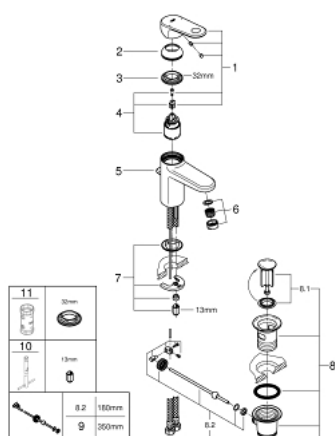

## 32 612 00E EUROPLUS BATERIA UMYWALKOWA, ROZMIAR S

### OPIS PRODUKTU

- Colour: chrom
- metalowa dźwignia
- GROHE SilkMove głowica ceramiczna 35 mm
- regulowany ogranicznik strumienia przepływu
- minimalny przepływ 2,5 l/min
- ogranicznik temperatury
- GROHE LongLife trwała powłoka
- GROHE EcoJoy mniejsze zużycie wody
- GROHE SpeedClean perlator 5.7 l/min
- GROHE FastFixation system instalacyjny z pierścieniem centrującym
- metalowy zestaw odpływowy z drążkiem pociągającym 1 1/4"
- giętkie węże przyłączeniowe

### ELEMENTY ZAMIENNE, września 2017 – now

- 1: Dźwignia (Numer zamówienia 46647000)
  - 2: nakładka (Numer zamówienia 46492000)
  - 3: Screw coupling (Numer zamówienia 46460000)
  - 4: Głowica (Numer zamówienia 46374000)
  - 5: Drążek pociągany (Numer zamówienia 64304000)
  - 6: Perlator (Numer zamówienia 48159000)
  - 7: Przeciwzłącze śrubowe (Numer zamówienia 46645000)
  - 8: Zestaw odpływowy 1 1/4" (Numer zamówienia 28910000)
  - 8.1: Korek (Numer zamówienia 07182000)
  - 8.2: drążek mimośrodowy (Numer zamówienia 07052000)
  - 9: drążek mimośrodowy (Numer zamówienia 07341000)\*
  - 10: klucz nasadowy (Numer zamówienia 19017000)\*
  - 11: klucz nasadowy (Numer zamówienia 19332000)\*
- Aksesoria opcjonalne