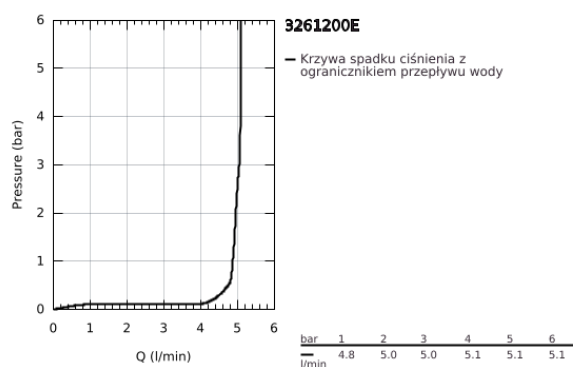

## 32 612 00E EUROPLUS BATERIA UMYWALKOWA, ROZMIAR S

### OPIS PRODUKTU

- Colour: chrom
- metalowa dźwignia
- GROHE SilkMove głowica ceramiczna 35 mm
- regulowany ogranicznik strumienia przepływu
- minimalny przepływ 2,5 l/min
- ogranicznik temperatury
- GROHE LongLife trwała powłoka
- GROHE EcoJoy mniejsze zużycie wody
- GROHE SpeedClean perlator 5.7 l/min
- GROHE FastFixation system instalacyjny z pierścieniem centrującym
- metalowy zestaw odpływowy z drążkiem pociągającym 1 1/4"
- giętkie węże przyłączeniowe