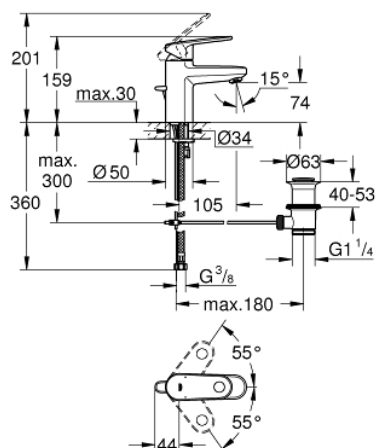

## 32 612 00E EUROPLUS BATERIA UMYWALKOWA, ROZMIAR S

### OPIS PRODUKTU

- Colour: chrom
- metalowa dźwignia
- GROHE SilkMove głowica ceramiczna 35 mm
- regulowany ogranicznik strumienia przepływu
- minimalny przepływ 2,5 l/min
- ogranicznik temperatury
- GROHE LongLife trwała powłoka
- GROHE EcoJoy mniejsze zużycie wody
- GROHE SpeedClean perlator 5.7 l/min
- GROHE FastFixation system instalacyjny z pierścieniem centrującym
- metalowy zestaw odpływowy z drążkiem pociągającym 1 1/4"
- giętkie węże przyłączeniowe

### ELEMENTY ZAMIENNE, września 2017 – now

- 1: Dźwignia (Numer zamówienia 46647000)
  - 2: nakładka (Numer zamówienia 46492000)
  - 3: Screw coupling (Numer zamówienia 46460000)
  - 4: Głowica (Numer zamówienia 46374000)
  - 5: Drążek pociągany (Numer zamówienia 64304000)
  - 6: Perlator (Numer zamówienia 48159000)
  - 7: Przeciwzłącze śrubowe (Numer zamówienia 46645000)
  - 8: Zestaw odpływowy 1 1/4" (Numer zamówienia 28910000)
  - 8.1: Korek (Numer zamówienia 07182000)
  - 8.2: drążek mimośrodowy (Numer zamówienia 07052000)
  - 9: drążek mimośrodowy (Numer zamówienia 07341000)\*
  - 10: klucz nasadowy (Numer zamówienia 19017000)\*
  - 11: klucz nasadowy (Numer zamówienia 19332000)\*
- Aksesoria opcjonalne