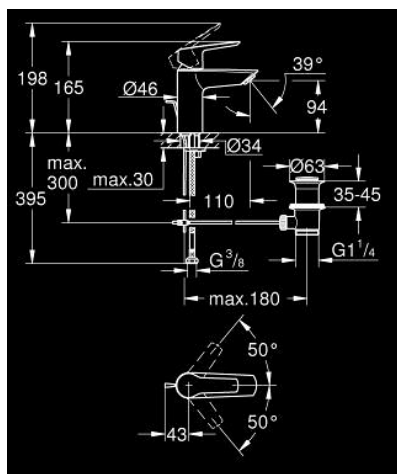

32 559 002 START BATERIA UMYWALKOWA, ROZMIAR S

OPIS PRODUKTU

- Colour: chrom
- montaż jednootworowy
- metalowa dźwignia
- GROHE SilkMove głowica ceramiczna 28 mm
- regulowany ogranicznik strumienia przepływu
- z ogranicznikiem temperatury
- GROHE LongLife trwała powłoka
- GROHE EcoJoy perlator 5,7 l/min
- osobne kanały wodne - brak kontaktu wody z ołowiem i niklem
- metalowy zestaw odpływowy z drążkiem pociągany 1 1/4"
- giętkie węże przyłączeniowe
- GROHE QuickTool included

32 559 002 START BATERIA UMYWALKOWA, ROZMIAR S

ELEMENTY ZAMIENNE, lipca 2019 – now

- 1: nakładka (Numer zamówienia 46116000)
- 2: Głowica (Numer zamówienia 48518000)
- 3: Ciężno (Numer zamówienia 65936PD0)
- 4: Perlator (Numer zamówienia 48159000)
- 5: Przeciwzłącze śrubowe (Numer zamówienia 46645000)
- 6: Zestaw odpływowy 1 1/4" (Numer zamówienia 28910000)
- 6.1: Korek (Numer zamówienia 07182000)
- 6.2: drążek mimośrodowy (Numer zamówienia 07052000)
- 7: klucz nasadowy (Numer zamówienia 19017000)*
- 8: drążek mimośrodowy (Numer zamówienia 07341000)*