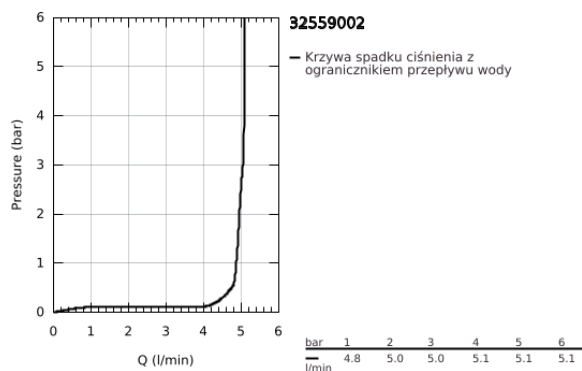

32 559 002 START BATERIA UMYWALKOWA, ROZMIAR S

OPIS PRODUKTU

- Colour: chrom
- montaż jednootworowy
- metalowa dźwignia
- GROHE SilkMove głowica ceramiczna 28 mm
- regulowany ogranicznik strumienia przepływu
- z ogranicznikiem temperatury
- GROHE LongLife trwała powłoka
- GROHE EcoJoy perlator 5,7 l/min
- osobne kanały wodne - brak kontaktu wody z ołowiem i niklem
- metalowy zestaw odpływowy z drążkiem pociągany 1 1/4"
- giętkie węże przyłączeniowe
- GROHE QuickTool included

32 559 002 START BATERIA UMYWALKOWA, ROZMIAR S

ELEMENTY ZAMIENNE, lipca 2019 – now

- 1: nakładka (Numer zamówienia 46116000)
- 2: Głowica (Numer zamówienia 48518000)
- 3: Ciężno (Numer zamówienia 65936PD0)
- 4: Perlator (Numer zamówienia 48159000)
- 5: Przeciwzłącze śrubowe (Numer zamówienia 46645000)
- 6: Zestaw odpływowy 1 1/4" (Numer zamówienia 28910000)
- 6.1: Korek (Numer zamówienia 07182000)
- 6.2: drążek mimośrodowy (Numer zamówienia 07052000)
- 7: klucz nasadowy (Numer zamówienia 19017000)*
- 8: drążek mimośrodowy (Numer zamówienia 07341000)*