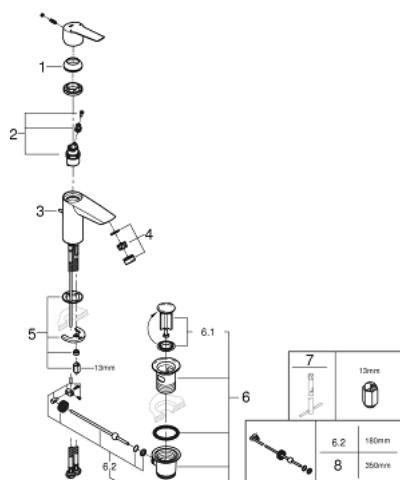

32 559 002 START BATERIA UMYWALKOWA, ROZMIAR S

OPIS PRODUKTU

- Colour: chrom
- montaż jednootworowy
- metalowa dźwignia
- GROHE SilkMove głowica ceramiczna 28 mm
- regulowany ogranicznik strumienia przepływu
- z ogranicznikiem temperatury
- GROHE LongLife trwała powłoka
- GROHE EcoJoy perlator 5,7 l/min
- osobne kanały wodne - brak kontaktu wody z ołowiem i niklem
- metalowy zestaw odpływowy z drążkiem pociągany 1 1/4"
- giętkie węże przyłączeniowe
- GROHE QuickTool included

32 559 002 START BATERIA UMYWALKOWA, ROZMIAR S

ELEMENTY ZAMIENNE, lipca 2019 – now

- 1: nakładka (Numer zamówienia 46116000)
- 2: Głowica (Numer zamówienia 48518000)
- 3: Ciężno (Numer zamówienia 65936PD0)
- 4: Perlator (Numer zamówienia 48159000)
- 5: Przeciwzłącze śrubowe (Numer zamówienia 46645000)
- 6: Zestaw odpływowy 1 1/4" (Numer zamówienia 28910000)
- 6.1: Korek (Numer zamówienia 07182000)
- 6.2: drążek mimośrodowy (Numer zamówienia 07052000)
- 7: klucz nasadowy (Numer zamówienia 19017000)*
- 8: drążek mimośrodowy (Numer zamówienia 07341000)*