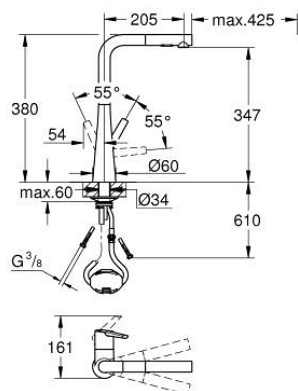

## 32 553 DC2 ZEDRA JEDNOUCHWYTOWA BATERIA ZLEWOZMYWAKOWA, DN 15

### OPIS PRODUKTU

- Colour: stal nierdzewna
- montaż jednootworowy
- GROHE LongLife trwała powłoka
- GROHE SilkMove głowica ceramiczna 35 mm
- wyciągana wylewka dla większej wygody
- MagneticDocking łatwe i precyzyjne dokowanie wyciąganej wylewki do pozycji wyjściowej
- z dwoma rodzajami strumienia
- automatyczne przełączanie na strumień laminarny
- regulowany ogranicznik strumienia przepływu
- obrotowa wylewka, kąt obrotu 360°
- zabezpieczenie przed przepływem zwrotnym
- giętkie węże przyłączeniowe
- metalowy zestaw montażowy
- osobne kanały wodne - brak kontaktu wody z ołowiem i niklem
- maksymalne natężenie przepływu (przy 3 barach): 10 l/min

### ELEMENTY ZAMIENNE, marca 2021 – now

- 1: Dźwignia (Numer zamówienia 48476DC0)
- 2: Śruba pierścienia (Numer zamówienia 48517000)
- 3: Głowica (Numer zamówienia 46374000)
- 4: prysznic zlewozmywakowy (Numer zamówienia 48474DC0)
- 4.1: Regulator strumienia (Numer zamówienia 48275000)
- 4.2: Zawór zwrotny (Numer zamówienia 08565000)
- 4.3: sitko (Numer zamówienia 0676800M)
- 5: Wąż prysznicowy (Numer zamówienia 48472000)
- 6: Zestaw mocowań (Numer zamówienia 48384000)
- 7: Płyta stabilizująca (Numer zamówienia 05334000)