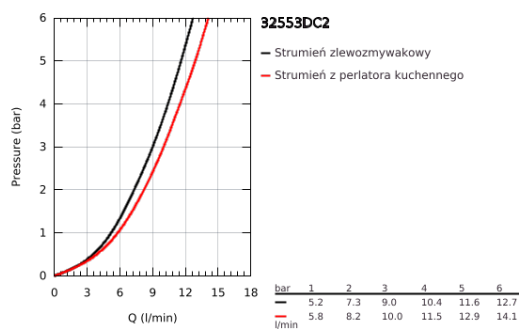

## 32 553 DC2 ZEDRA JEDNOUCHWYTOWA BATERIA ZLEWOZMYWAKOWA, DN 15

### OPIS PRODUKTU

- Colour: stal nierdzewna
- montaż jednootworowy
- GROHE LongLife trwała powłoka
- GROHE SilkMove głowica ceramiczna 35 mm
- wyciągana wylewka dla większej wygody
- MagneticDocking łatwe i precyzyjne dokowanie wyciąganej wylewki do pozycji wyjściowej
- z dwoma rodzajami strumienia
- automatyczne przełączanie na strumień laminarny
- regulowany ogranicznik strumienia przepływu
- obrotowa wylewka, kąt obrotu 360°
- zabezpieczenie przed przepływem zwrotnym
- giętkie węże przyłączeniowe
- metalowy zestaw montażowy
- osobne kanały wodne - brak kontaktu wody z ołowiem i niklem
- maksymalne natężenie przepływu (przy 3 barach): 10 l/min