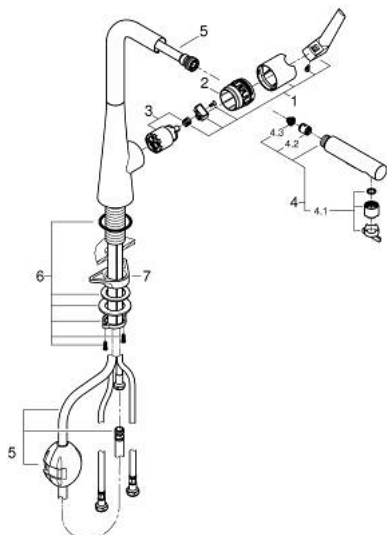

## 32 553 DC2 ZEDRA JEDNOUCHWYTOWA BATERIA ZLEWOZMYWAKOWA, DN 15

### OPIS PRODUKTU

- Colour: stal nierdzewna
- montaż jednootworowy
- GROHE LongLife trwała powłoka
- GROHE SilkMove głowica ceramiczna 35 mm
- wyciągana wylewka dla większej wygody
- MagneticDocking łatwe i precyzyjne dokowanie wyciąganej wylewki do pozycji wyjściowej
- z dwoma rodzajami strumienia
- automatyczne przełączanie na strumień laminarny
- regulowany ogranicznik strumienia przepływu
- obrotowa wylewka, kąt obrotu 360°
- zabezpieczenie przed przepływem zwrotnym
- giętkie węże przyłączeniowe
- metalowy zestaw montażowy
- osobne kanały wodne - brak kontaktu wody z ołowiem i niklem
- maksymalne natężenie przepływu (przy 3 barach): 10 l/min

### ELEMENTY ZAMIENNE, marca 2021 – now

- 1: Dźwignia (Numer zamówienia 48476DC0)
- 2: Śruba pierścienia (Numer zamówienia 48517000)
- 3: Głowica (Numer zamówienia 46374000)
- 4: prysznic zlewozmywakowy (Numer zamówienia 48474DC0)
- 4.1: Regulator strumienia (Numer zamówienia 48275000)
- 4.2: Zawór zwrotny (Numer zamówienia 08565000)
- 4.3: sitko (Numer zamówienia 0676800M)
- 5: Wąż prysznicowy (Numer zamówienia 48472000)
- 6: Zestaw mocowań (Numer zamówienia 48384000)
- 7: Płyta stabilizująca (Numer zamówienia 05334000)