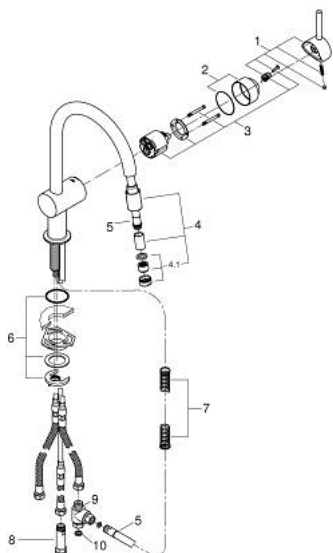

## 32 511 000 MINTA JEDNOUCHWYTOWA BATERIA ZLEWOZMYWAKOWA, DN 15

### OPIS PRODUKTU

- Colour: chrom
- do otwartych term beziścieniowych
- wylewka C
- montaż jednootworowy
- GROHE LongLife trwała powłoka
- GROHE SilkMove głowica ceramiczna 46 mm
- wyciągana wylewka dla większej wygody
- wyciągana wylewka ze strumieniem laminarnym
- regulowany ogranicznik strumienia przepływu
- obrotowa wylewka, kąt obrotu 360°
- zintegrowany zawór zwrotny
- zabezpieczenie przed przepływem zwrotnym
- giętkie węże przyłączeniowe
- system szybkiego montażu
- maksymalne natężenie przepływu (przy 3 barach): 8 l/min
- opcjonalnie ogranicznik temperatury (46 308 000)

### ELEMENTY ZAMIENNE, czerwca 2024 – now

- 1: Dźwignia (Numer zamówienia 46015000)
- 2: nakładka (Numer zamówienia 46025000)
- 3: Głowica (Numer zamówienia 46409000)
- 4: wylewka (Numer zamówienia 46758000)
- 4.1: Regulator strumienia (Numer zamówienia 46162000)
- 5: Metalowy wąż prysznicowy (Numer zamówienia 45352000)
- 6: Przeciwzłącze śrubowe (Numer zamówienia 46345000)
- 7: sprężyna cofająca (Numer zamówienia 07237000)
- 8: Zawór zwrotny (Numer zamówienia 46323000)
- 9: rozdzielacz (Numer zamówienia 07202000)
- 10: uszczelka (Numer zamówienia 0199700M)