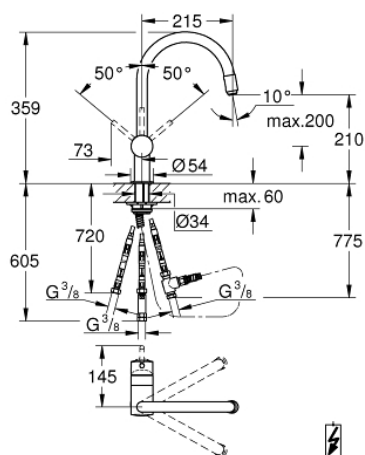

## 32 511 000 MINTA JEDNOUCHWYTOWA BATERIA ZLEWOZMYWAKOWA, DN 15

### OPIS PRODUKTU

- Colour: chrom
- do otwartych term beziścieniowych
- wylewka C
- montaż jednootworowy
- GROHE LongLife trwała powłoka
- GROHE SilkMove głowica ceramiczna 46 mm
- wyciągana wylewka dla większej wygody
- wyciągana wylewka ze strumieniem laminarnym
- regulowany ogranicznik strumienia przepływu
- obrotowa wylewka, kąt obrotu 360°
- zintegrowany zawór zwrotny
- zabezpieczenie przed przepływem zwrotnym
- giętkie węże przyłączeniowe
- system szybkiego montażu
- maksymalne natężenie przepływu (przy 3 barach): 8 l/min
- opcjonalnie ogranicznik temperatury (46 308 000)

### ELEMENTY ZAMIENNE, czerwca 2024 – now

- 1: Dźwignia (Numer zamówienia 46015000)
- 2: nakładka (Numer zamówienia 46025000)
- 3: Głowica (Numer zamówienia 46409000)
- 4: wylewka (Numer zamówienia 46758000)
- 4.1: Regulator strumienia (Numer zamówienia 46162000)
- 5: Metalowy wąż prysznicowy (Numer zamówienia 45352000)
- 6: Przeciwzłącze śrubowe (Numer zamówienia 46345000)
- 7: sprężyna cofająca (Numer zamówienia 07237000)
- 8: Zawór zwrotny (Numer zamówienia 46323000)
- 9: rozdzielacz (Numer zamówienia 07202000)
- 10: uszczelka (Numer zamówienia 0199700M)