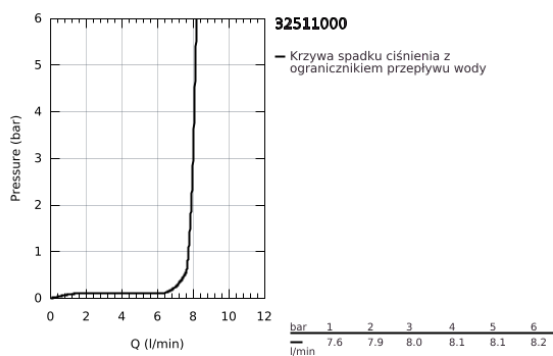

## 32 511 000 MINTA JEDNOUCHWYTOWA BATERIA ZLEWOZMYWAKOWA, DN 15

### OPIS PRODUKTU

- Colour: chrom
- do otwartych term beziścieniowych
- wylewka C
- montaż jednootworowy
- GROHE LongLife trwała powłoka
- GROHE SilkMove głowica ceramiczna 46 mm
- wyciągana wylewka dla większej wygody
- wyciągana wylewka ze strumieniem laminarnym
- regulowany ogranicznik strumienia przepływu
- obrotowa wylewka, kąt obrotu 360°
- zintegrowany zawór zwrotny
- zabezpieczenie przed przepływem zwrotnym
- giętkie węże przyłączeniowe
- system szybkiego montażu
- maksymalne natężenie przepływu (przy 3 barach): 8 l/min
- opcjonalnie ogranicznik temperatury (46 308 000)