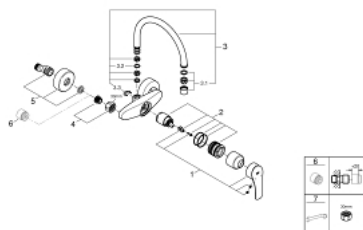

### OPIS PRODUKTU

- Colour: chrom
- naścienna
- GROHE LongLife trwała powłoka
- GROHE SilkMove głowica ceramiczna 35 mm
- perlator
- regulowany ogranicznik strumienia przepływu
- obrotowa wylewka, kąt obrotu 360°
- wysięg wylewki 244 mm
- zintegrowany ogranicznik temperatury
- przyłącza C
- maksymalne natężenie przepływu (przy 3 barach): 13,5 l/min
- Wariant produktu: Professional

## 32 482 003 EUROSMART JEDNOUCHWYTOWA BATERIA ZLEWOZMYWAKOWA, DN 15

### ELEMENTY ZAMIENNE, września 2019 – now

- 1: Dźwignia (Numer zamówienia 48542000)
  - 2: Głowica (Numer zamówienia 46374000)
  - 3: Wylewka w kształcie litery C (Numer zamówienia 13371000)
    - 3.1: Perlator (Numer zamówienia 06574000)
    - 3.2: pierścień z osłoną (Numer zamówienia 0128500M)
    - 3.3: pierścień zabezpieczający (Numer zamówienia 0485300M)
  - 4: złącze śrubowe przyłącza 1/2" (Numer zamówienia 45044000)
    - 4.1: O-ring Ø15 x Ø2 (Numer zamówienia 0311900M)
  - 5: Przyłącze S (Numer zamówienia 12662000)
  - 6: przedłużka 3/4", 20 mm (Numer zamówienia 0713000M)\*
  - 7: klucz specjalny (Numer zamówienia 19377000)\*
- Aksesoria opcjonalne