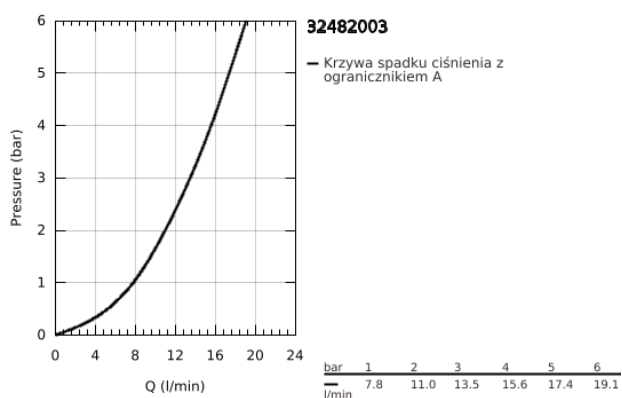

## 32 482 003 EUROSMART JEDNOUCHWYTOWA BATERIA ZLEWOZMYWAKOWA, DN 15

### OPIS PRODUKTU

- Colour: chrom
- naścienna
- GROHE LongLife trwała powłoka
- GROHE SilkMove głowica ceramiczna 35 mm
- perlator
- regulowany ogranicznik strumienia przepływu
- obrotowa wylewka, kąt obrotu 360°
- wysięg wylewki 244 mm
- zintegrowany ogranicznik temperatury
- przyłącza C
- maksymalne natężenie przepływu (przy 3 barach): 13,5 l/min
- Wariant produktu: Professional