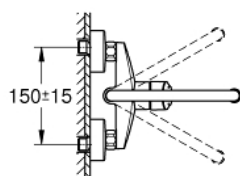

### OPIS PRODUKTU

- Colour: chrom
- naścienna
- GROHE LongLife trwała powłoka
- GROHE SilkMove głowica ceramiczna 35 mm
- perlator
- regulowany ogranicznik strumienia przepływu
- obrotowa wylewka, kąt obrotu 360°
- wysięg wylewki 244 mm
- zintegrowany ogranicznik temperatury
- przyłącza C
- maksymalne natężenie przepływu (przy 3 barach): 13,5 l/min
- Wariant produktu: Professional

### ELEMENTY ZAMIENNE, września 2019 – now

- 1: Dźwignia (Numer zamówienia 48542000)
  - 2: Głowica (Numer zamówienia 46374000)
  - 3: Wylewka w kształcie litery C (Numer zamówienia 13371000)
    - 3.1: Perlator (Numer zamówienia 06574000)
    - 3.2: pierścień z osłoną (Numer zamówienia 0128500M)
    - 3.3: pierścień zabezpieczający (Numer zamówienia 0485300M)
  - 4: złącze śrubowe przyłącza 1/2" (Numer zamówienia 45044000)
    - 4.1: O-ring Ø15 x Ø2 (Numer zamówienia 0311900M)
  - 5: Przyłącze S (Numer zamówienia 12662000)
  - 6: przedłużka 3/4", 20 mm (Numer zamówienia 0713000M)\*
  - 7: klucz specjalny (Numer zamówienia 19377000)\*
- Aksesoria opcjonalne