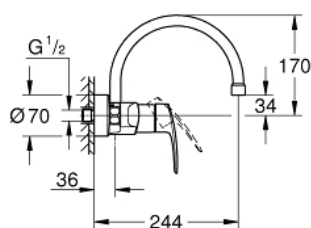

### OPIS PRODUKTU

- Colour: chrom
- naścienna
- GROHE LongLife trwała powłoka
- GROHE SilkMove głowica ceramiczna 35 mm
- perlator
- regulowany ogranicznik strumienia przepływu
- obrotowa wylewka, kąt obrotu 360°
- wysięg wylewki 244 mm
- zintegrowany ogranicznik temperatury
- przyłącza C
- maksymalne natężenie przepływu (przy 3 barach): 13,5 l/min
- Wariant produktu: Professional

## 32 482 003 EUROSMART JEDNOUCHWYTOWA BATERIA ZLEWOZMYWAKOWA, DN 15

### ELEMENTY ZAMIENNE, września 2019 – now

- 1: Dźwignia (Numer zamówienia 48542000)
  - 2: Głowica (Numer zamówienia 46374000)
  - 3: Wylewka w kształcie litery C (Numer zamówienia 13371000)
    - 3.1: Perlator (Numer zamówienia 06574000)
    - 3.2: pierścień z osłoną (Numer zamówienia 0128500M)
    - 3.3: pierścień zabezpieczający (Numer zamówienia 0485300M)
  - 4: złącze śrubowe przyłącza 1/2" (Numer zamówienia 45044000)
    - 4.1: O-ring Ø15 x Ø2 (Numer zamówienia 0311900M)
  - 5: Przyłącze S (Numer zamówienia 12662000)
  - 6: przedłużka 3/4", 20 mm (Numer zamówienia 0713000M)\*
  - 7: klucz specjalny (Numer zamówienia 19377000)\*
- Aksesoria opcjonalne