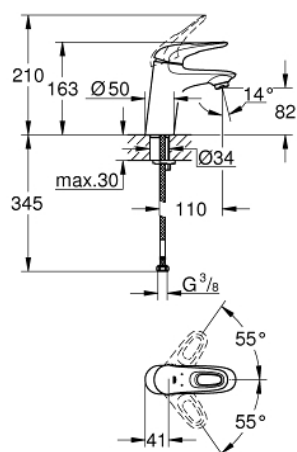

32 468 003 EUROSTYLE BATERIA UMYWALKOWA, ROZMIAR S

OPIS PRODUKTU

- Colour: chrom
- montaż jednootworowy
- metalowa dźwignia z otworem
- GROHE SilkMove głowica ceramiczna 35 mm
- regulowany ogranicznik strumienia przepływu
- z ogranicznikiem temperatury
- GROHE LongLife trwała powłoka
- GROHE EcoJoy mniejsze zużycie wody
- maksymalne natężenie przepływu (przy 3 barach): 5 l/min
- GROHE FastFixation system szybkiego montażu
- bez zestawu odpływowego
- giętkie węże przyłączeniowe

32 468 003 EUROSTYLE BATERIA UMYWALKOWA, ROZMIAR S

ELEMENTY ZAMIENNE, stycznia 2015 – now

- 1: Dźwignia (Numer zamówienia 46938000)
- 2: nakładka (Numer zamówienia 46492000)
- 3: Screw coupling (Numer zamówienia 46460000)
- 4: Głowica (Numer zamówienia 46374000)
- 5: Perlator (Numer zamówienia 48159000)
- 6: Przeciwwzłazce śrubowe (Numer zamówienia 46671000)
- 7: klucz nasadowy (Numer zamówienia 19332000)*
- 8: klucz nasadowy (Numer zamówienia 19017000)*