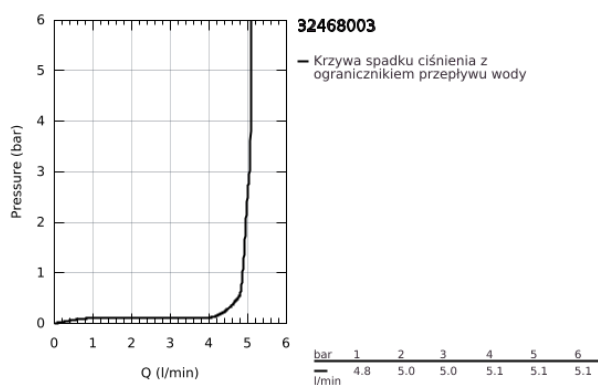

32 468 003 EUROSTYLE BATERIA UMYWALKOWA, ROZMIAR S

OPIS PRODUKTU

- Colour: chrom
- montaż jednootworowy
- metalowa dźwignia z otworem
- GROHE SilkMove głowica ceramiczna 35 mm
- regulowany ogranicznik strumienia przepływu
- z ogranicznikiem temperatury
- GROHE LongLife trwała powłoka
- GROHE EcoJoy mniejsze zużycie wody
- maksymalne natężenie przepływu (przy 3 barach): 5 l/min
- GROHE FastFixation system szybkiego montażu
- bez zestawu odpływowego
- giętkie węże przyłączeniowe

32 468 003 EUROSTYLE BATERIA UMYWALKOWA, ROZMIAR S

ELEMENTY ZAMIENNE, stycznia 2015 – now

- 1: Dźwignia (Numer zamówienia 46938000)
- 2: nakładka (Numer zamówienia 46492000)
- 3: Screw coupling (Numer zamówienia 46460000)
- 4: Głowica (Numer zamówienia 46374000)
- 5: Perlator (Numer zamówienia 48159000)
- 6: Przeciwwzłazce śrubowe (Numer zamówienia 46671000)
- 7: klucz nasadowy (Numer zamówienia 19332000)*
- 8: klucz nasadowy (Numer zamówienia 19017000)*