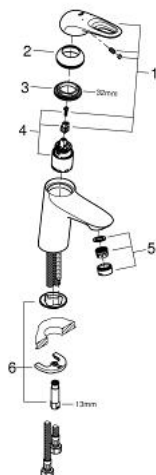

32 468 003 EUROSTYLE BATERIA UMYWALKOWA, ROZMIAR S

OPIS PRODUKTU

- Colour: chrom
- montaż jednootworowy
- metalowa dźwignia z otworem
- GROHE SilkMove głowica ceramiczna 35 mm
- regulowany ogranicznik strumienia przepływu
- z ogranicznikiem temperatury
- GROHE LongLife trwała powłoka
- GROHE EcoJoy mniejsze zużycie wody
- maksymalne natężenie przepływu (przy 3 barach): 5 l/min
- GROHE FastFixation system szybkiego montażu
- bez zestawu odpływowego
- giętkie węże przyłączeniowe

32 468 003 EUROSTYLE BATERIA UMYWALKOWA, ROZMIAR S

ELEMENTY ZAMIENNE, stycznia 2015 – now

- 1: Dźwignia (Numer zamówienia 46938000)
- 2: nakładka (Numer zamówienia 46492000)
- 3: Screw coupling (Numer zamówienia 46460000)
- 4: Głowica (Numer zamówienia 46374000)
- 5: Perlator (Numer zamówienia 48159000)
- 6: Przeciwwzłazce śrubowe (Numer zamówienia 46671000)
- 7: klucz nasadowy (Numer zamówienia 19332000)*
- 8: klucz nasadowy (Numer zamówienia 19017000)*