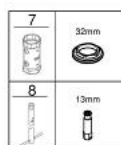

32 468 003 EUROSTYLE BATERIA UMYWALKOWA, ROZMIAR S

OPIS PRODUKTU

- Colour: chrom
- montaż jednootworowy
- metalowa dźwignia z otworem
- GROHE SilkMove głowica ceramiczna 35 mm
- regulowany ogranicznik strumienia przepływu
- z ogranicznikiem temperatury
- GROHE LongLife trwała powłoka
- GROHE EcoJoy mniejsze zużycie wody
- maksymalne natężenie przepływu (przy 3 barach): 5 l/min
- GROHE FastFixation system szybkiego montażu
- bez zestawu odpływowego
- giętkie węże przyłączeniowe

32 468 003 EUROSTYLE BATERIA UMYWALKOWA, ROZMIAR S

ELEMENTY ZAMIENNE, stycznia 2015 – now

- 1: Dźwignia (Numer zamówienia 46938000)
- 2: nakładka (Numer zamówienia 46492000)
- 3: Screw coupling (Numer zamówienia 46460000)
- 4: Głowica (Numer zamówienia 46374000)
- 5: Perlator (Numer zamówienia 48159000)
- 6: Przeciwwzłazce śrubowe (Numer zamówienia 46671000)
- 7: klucz nasadowy (Numer zamówienia 19332000)*
- 8: klucz nasadowy (Numer zamówienia 19017000)*