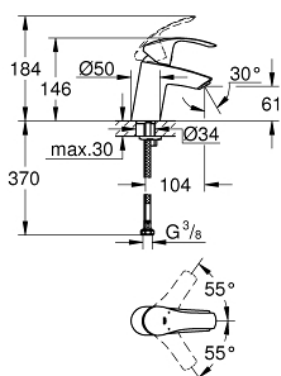

32 467 002 EUROSMART BATERIA UMYWALKOWA, ROZMIAR S

OPIS PRODUKTU

- Colour: chrom
- montaż jednootworowy
- metalowa dźwignia
- GROHE SilkMove głowica ceramiczna 35 mm
- regulowany ogranicznik strumienia przepływu
- z ogranicznikiem temperatury
- GROHE LongLife trwała powłoka
- GROHE EcoJoy mniejsze zużycie wody
- maksymalne natężenie przepływu (przy 3 barach): 5 l/min
- GROHE FastFixation system szybkiego montażu
- bez zestawu odpływowego
- giętkie węże przyłączeniowe

32 467 002 EUROSMART BATERIA UMYWALKOWA, ROZMIAR S

ELEMENTY ZAMIENNE, października 2013 – now

- 1: Dźwignia (Numer zamówienia 46897000)
- 2: nakładka (Numer zamówienia 46492000)
- 3: Screw coupling (Numer zamówienia 46460000)
- 4: Głowica (Numer zamówienia 46374000)
- 5: Perlator (Numer zamówienia 48159000)
- 6: Przeciwwzłazce śrubowe (Numer zamówienia 46671000)
- 7: klucz nasadowy (Numer zamówienia 19332000)*
- 8: klucz nasadowy (Numer zamówienia 19017000)*