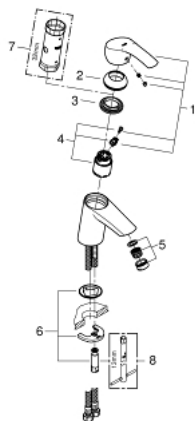

32 467 002 EUROSMART BATERIA UMYWALKOWA, ROZMIAR S

OPIS PRODUKTU

- Colour: chrom
- montaż jednootworowy
- metalowa dźwignia
- GROHE SilkMove głowica ceramiczna 35 mm
- regulowany ogranicznik strumienia przepływu
- z ogranicznikiem temperatury
- GROHE LongLife trwała powłoka
- GROHE EcoJoy mniejsze zużycie wody
- maksymalne natężenie przepływu (przy 3 barach): 5 l/min
- GROHE FastFixation system szybkiego montażu
- bez zestawu odpływowego
- giętkie węże przyłączeniowe

32 467 002 EUROSMART BATERIA UMYWALKOWA, ROZMIAR S

ELEMENTY ZAMIENNE, października 2013 – now

- 1: Dźwignia (Numer zamówienia 46897000)
- 2: nakładka (Numer zamówienia 46492000)
- 3: Screw coupling (Numer zamówienia 46460000)
- 4: Głowica (Numer zamówienia 46374000)
- 5: Perlator (Numer zamówienia 48159000)
- 6: Przeciwwzłazce śrubowe (Numer zamówienia 46671000)
- 7: klucz nasadowy (Numer zamówienia 19332000)*
- 8: klucz nasadowy (Numer zamówienia 19017000)*