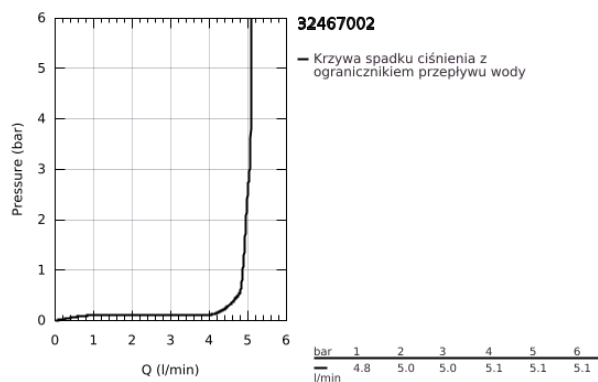

32 467 002 EUROSMART BATERIA UMYWALKOWA, ROZMIAR S

OPIS PRODUKTU

- Colour: chrom
- montaż jednootworowy
- metalowa dźwignia
- GROHE SilkMove głowica ceramiczna 35 mm
- regulowany ogranicznik strumienia przepływu
- z ogranicznikiem temperatury
- GROHE LongLife trwała powłoka
- GROHE EcoJoy mniejsze zużycie wody
- maksymalne natężenie przepływu (przy 3 barach): 5 l/min
- GROHE FastFixation system szybkiego montażu
- bez zestawu odpływowego
- giętkie węże przyłączeniowe

32 467 002 EUROSMART BATERIA UMYWALKOWA, ROZMIAR S

ELEMENTY ZAMIENNE, października 2013 – now

- 1: Dźwignia (Numer zamówienia 46897000)
- 2: nakładka (Numer zamówienia 46492000)
- 3: Screw coupling (Numer zamówienia 46460000)
- 4: Głowica (Numer zamówienia 46374000)
- 5: Perlator (Numer zamówienia 48159000)
- 6: Przeciwwzłazce śrubowe (Numer zamówienia 46671000)
- 7: klucz nasadowy (Numer zamówienia 19332000)*
- 8: klucz nasadowy (Numer zamówienia 19017000)*