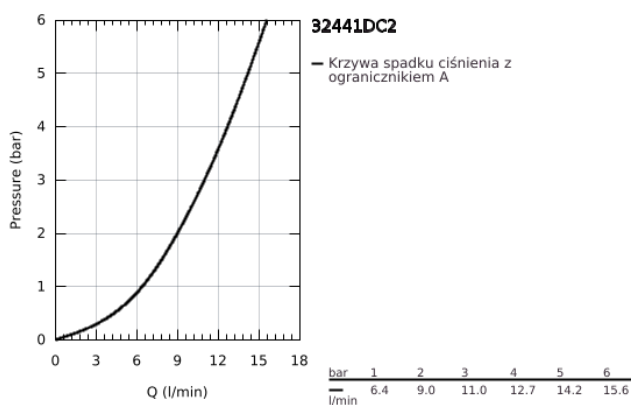

## 32 441 DC2 START JEDNOUCHWYTOWA BATERIA ZLEWOZMYWAKOWA, DN 15

### OPIS PRODUKTU

- Colour: stal nierdzewna
- montaż jednootworowy
- średnia wylewka
- osobne kanały wodne - brak kontaktu wody z ołowiem i niklem
- GROHE SilkMove głowica ceramiczna 35 mm
- zintegrowany ogranicznik temperatury
- GROHE LongLife trwała powłoka
- regulowany ogranicznik strumienia przepływu
- obrotowa wylewka
- kąt obrotu 140°
- perlator z łatwym demontażem za pomocą monety
- giętkie węże przyłączeniowe 3/8"
- QuickMount included