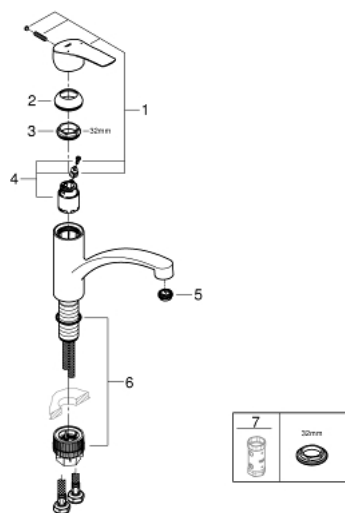

## 32 441 DC2 START JEDNOUCHWYTOWA BATERIA ZLEWOZMYWAKOWA, DN 15

### OPIS PRODUKTU

- Colour: stal nierdzewna
- montaż jednootworowy
- średnia wylewka
- osobne kanały wodne - brak kontaktu wody z ołowiem i niklem
- GROHE SilkMove głowica ceramiczna 35 mm
- zintegrowany ogranicznik temperatury
- GROHE LongLife trwała powłoka
- regulowany ogranicznik strumienia przepływu
- obrotowa wylewka
- kąt obrotu 140°
- perlator z łatwym demontażem za pomocą monety
- giętkie węże przyłączeniowe 3/8"
- QuickMount included

## 32 441 DC2 **START JEDNOUCHWYTOWA BATERIA ZLEWOZMYWAKOWA, DN 15**

### **ELEMENTY ZAMIENNE**, września 2019 – now

- 1: Dźwignia (Numer zamówienia 48530DC0)
  - 2: nakładka (Numer zamówienia 46492DC0)
  - 3: Śruba pierścienia (Numer zamówienia 46815000)
  - 4: Głowica (Numer zamówienia 46374000)
  - 5: Regulator strumienia (Numer zamówienia 48356000)
  - 6: Zestaw montażowy (Numer zamówienia 48477000)
  - 7: klucz nasadowy (Numer zamówienia 19332000)\*
- Aksesoria opcjonalne