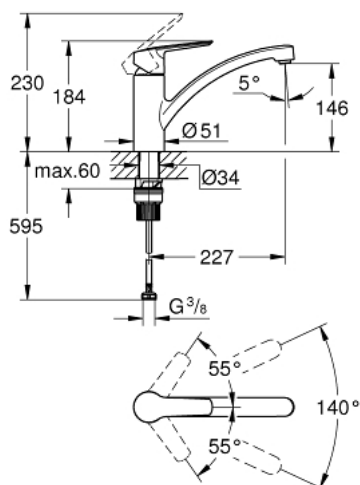

## 32 441 DC2 START JEDNOUCHWYTOWA BATERIA ZLEWOZMYWAKOWA, DN 15

### OPIS PRODUKTU

- Colour: stal nierdzewna
- montaż jednootworowy
- średnia wylewka
- osobne kanały wodne - brak kontaktu wody z ołowiem i niklem
- GROHE SilkMove głowica ceramiczna 35 mm
- zintegrowany ogranicznik temperatury
- GROHE LongLife trwała powłoka
- regulowany ogranicznik strumienia przepływu
- obrotowa wylewka
- kąt obrotu 140°
- perlator z łatwym demontażem za pomocą monety
- giętkie węże przyłączeniowe 3/8"
- QuickMount included

## 32 441 DC2 **START JEDNOUCHWYTOWA BATERIA ZLEWOZMYWAKOWA, DN 15**

### **ELEMENTY ZAMIENNE**, września 2019 – now

- 1: Dźwignia (Numer zamówienia 48530DC0)
  - 2: nakładka (Numer zamówienia 46492DC0)
  - 3: Śruba pierścienia (Numer zamówienia 46815000)
  - 4: Głowica (Numer zamówienia 46374000)
  - 5: Regulator strumienia (Numer zamówienia 48356000)
  - 6: Zestaw montażowy (Numer zamówienia 48477000)
  - 7: klucz nasadowy (Numer zamówienia 19332000)\*
- Aksesoria opcjonalne