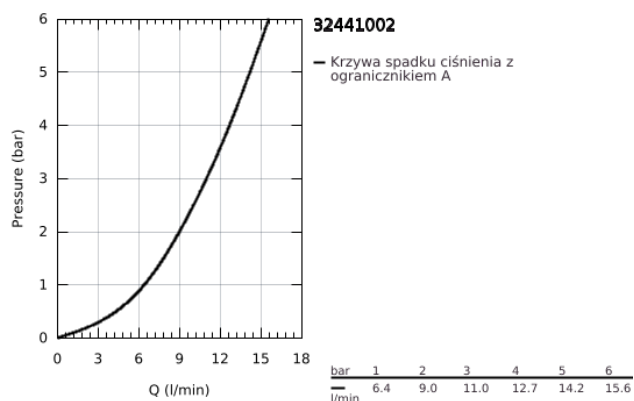

## 32 441 002 START JEDNOUCHWYTOWA BATERIA ZLEWOZMYWAKOWA, DN 15

### OPIS PRODUKTU

- Colour: chrom
- montaż jednootworowy
- średnia wylewka
- osobne kanały wodne - brak kontaktu wody z ołowiem i niklem
- GROHE SilkMove głowica ceramiczna 35 mm
- zintegrowany ogranicznik temperatury
- GROHE LongLife trwała powłoka
- regulowany ogranicznik strumienia przepływu
- obrotowa wylewka
- kąt obrotu 140°
- perlator z łatwym demontażem za pomocą monety
- GROHE FastFixation Plus system instalacyjny
- QuickMount included