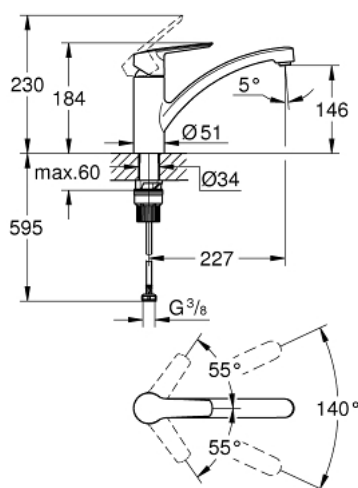

## 32 441 002 START JEDNOUCHWYTOWA BATERIA ZLEWOZMYWAKOWA, DN 15

### OPIS PRODUKTU

- Colour: chrom
- montaż jednootworowy
- średnia wylewka
- osobne kanały wodne - brak kontaktu wody z ołowiem i niklem
- GROHE SilkMove głowica ceramiczna 35 mm
- zintegrowany ogranicznik temperatury
- GROHE LongLife trwała powłoka
- regulowany ogranicznik strumienia przepływu
- obrotowa wylewka
- kąt obrotu 140°
- perlator z łatwym demontażem za pomocą monety
- GROHE FastFixation Plus system instalacyjny
- QuickMount included

### ELEMENTY ZAMIENNE, września 2019 – now

- 1: Dźwignia (Numer zamówienia 48530000)
  - 2: nakładka (Numer zamówienia 46492000)
  - 3: Śruba pierścienia (Numer zamówienia 46815000)
  - 4: Głowica (Numer zamówienia 46374000)
  - 5: Regulator strumienia (Numer zamówienia 48356000)
  - 6: Zestaw montażowy (Numer zamówienia 48477000)
  - 7: klucz nasadowy (Numer zamówienia 19332000)\*
- Aksesoria opcjonalne