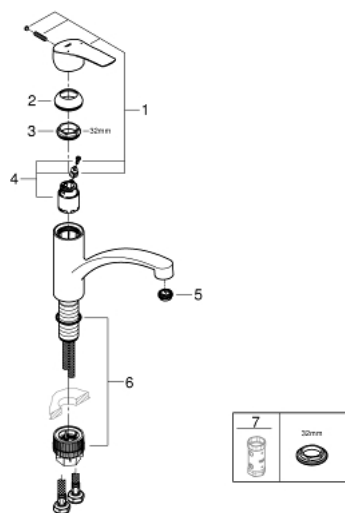

## 32 441 002 START JEDNOUCHWYTOWA BATERIA ZLEWOZMYWAKOWA, DN 15

### OPIS PRODUKTU

- Colour: chrom
- montaż jednootworowy
- średnia wylewka
- osobne kanały wodne - brak kontaktu wody z ołowiem i niklem
- GROHE SilkMove głowica ceramiczna 35 mm
- zintegrowany ogranicznik temperatury
- GROHE LongLife trwała powłoka
- regulowany ogranicznik strumienia przepływu
- obrotowa wylewka
- kąt obrotu 140°
- perlator z łatwym demontażem za pomocą monety
- GROHE FastFixation Plus system instalacyjny
- QuickMount included

### ELEMENTY ZAMIENNE, września 2019 – now

- 1: Dźwignia (Numer zamówienia 48530000)
  - 2: nakładka (Numer zamówienia 46492000)
  - 3: Śruba pierścienia (Numer zamówienia 46815000)
  - 4: Głowica (Numer zamówienia 46374000)
  - 5: Regulator strumienia (Numer zamówienia 48356000)
  - 6: Zestaw montażowy (Numer zamówienia 48477000)
  - 7: klucz nasadowy (Numer zamówienia 19332000)\*
- Aksesoria opcjonalne