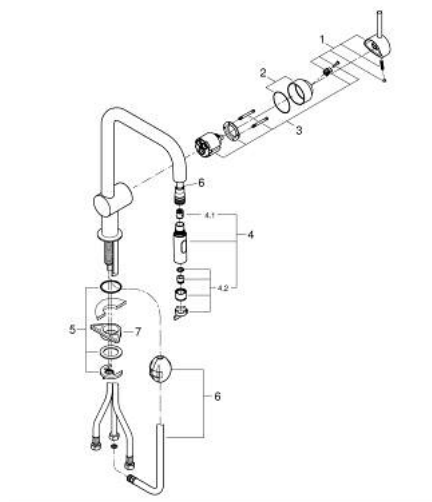

32 322 DC2 MINTA JEDNOUCHWYTOWA BATERIA ZLEWOZMYWAKOWA, DN 15

OPIS PRODUKTU

- Colour: stal nierdzewna
- wylewka U
- montaż jednootworowy
- GROHE LongLife trwała powłoka
- GROHE SilkMove głowica ceramiczna 46 mm
- Easy Docking Function łatwe chowanie wyciąganej wylewki
- wyciągana wylewka dla większej wygody
- z dwoma rodzajami strumienia
- regulowany ogranicznik strumienia przepływu
- obrotowa wylewka, kąt obrotu 360°
- zintegrowany zawór zwrotny
- zabezpieczenie przed przepływem zwrotnym
- giętkie węże przyłączeniowe
- system szybkiego montażu
- maksymalne natężenie przepływu (przy 3 barach): 9 l/min

32 322 DC2 MINTA JEDNOUCHWYTOWA BATERIA ZLEWOZMYWAKOWA, DN 15

ELEMENTY ZAMIENNE, czerwca 2024 – now

- 1: Dźwignia (Numer zamówienia 46015DC0)
- 2: nakładka (Numer zamówienia 46025DC0)
- 3: Głowica (Numer zamówienia 46048000)
- 4: prysznic zlewozmywakowy (Numer zamówienia 48416DC0)
- 4.1: Zawór zwrotny (Numer zamówienia 08565000)
- 4.2: Regulator strumienia (Numer zamówienia 48347000)
- 5: Przeciwzłazce śrubowe (Numer zamówienia 46345000)
- 6: Wąż do baterii zlewozmywakowych z wyciąganą wylewką z podwójnym strumieniem spłukującym lub z perlatozem (Numer zamówienia 48293000)
- 7: Płyta stabilizująca (Numer zamówienia 05334000)