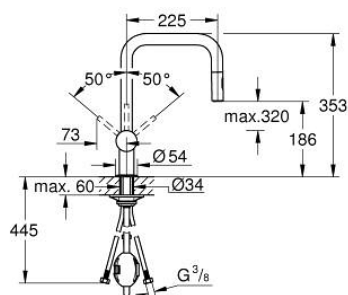

32 322 DC2 MINTA JEDNOUCHWYTOWA BATERIA ZLEWOZMYWAKOWA, DN 15

OPIS PRODUKTU

- Colour: stal nierdzewna
- wylewka U
- montaż jednootworowy
- GROHE LongLife trwała powłoka
- GROHE SilkMove głowica ceramiczna 46 mm
- Easy Docking Function łatwe chowanie wyciąganej wylewki
- wyciągana wylewka dla większej wygody
- z dwoma rodzajami strumienia
- regulowany ogranicznik strumienia przepływu
- obrotowa wylewka, kąt obrotu 360°
- zintegrowany zawór zwrotny
- zabezpieczenie przed przepływem zwrotnym
- giętkie węże przyłączeniowe
- system szybkiego montażu
- maksymalne natężenie przepływu (przy 3 barach): 9 l/min

32 322 DC2 MINTA JEDNOUCHWYTOWA BATERIA ZLEWOZMYWAKOWA, DN 15

ELEMENTY ZAMIENNE, czerwca 2024 – now

- 1: Dźwignia (Numer zamówienia 46015DC0)
- 2: nakładka (Numer zamówienia 46025DC0)
- 3: Głowica (Numer zamówienia 46048000)
- 4: prysznic zlewozmywakowy (Numer zamówienia 48416DC0)
- 4.1: Zawór zwrotny (Numer zamówienia 08565000)
- 4.2: Regulator strumienia (Numer zamówienia 48347000)
- 5: Przeciwzłazce śrubowe (Numer zamówienia 46345000)
- 6: Wąż do baterii zlewozmywakowych z wyciąganą wylewką z podwójnym strumieniem spłukującym lub z perlatozem (Numer zamówienia 48293000)
- 7: Płyta stabilizująca (Numer zamówienia 05334000)