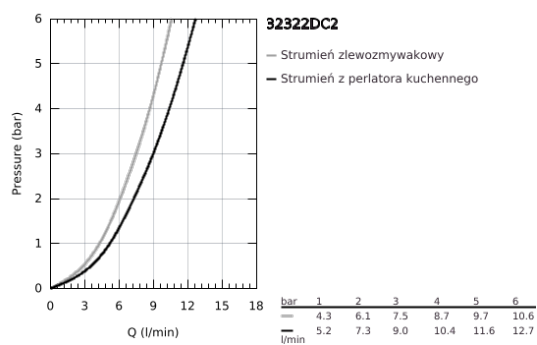

32 322 DC2 MINTA JEDNOUCHWYTOWA BATERIA ZLEWOZMYWAKOWA, DN 15

OPIS PRODUKTU

- Colour: stal nierdzewna
- wylewka U
- montaż jednootworowy
- GROHE LongLife trwała powłoka
- GROHE SilkMove głowica ceramiczna 46 mm
- Easy Docking Function łatwe chowanie wyciąganej wylewki
- wyciągana wylewka dla większej wygody
- z dwoma rodzajami strumienia
- regulowany ogranicznik strumienia przepływu
- obrotowa wylewka, kąt obrotu 360°
- zintegrowany zawór zwrotny
- zabezpieczenie przed przepływem zwrotnym
- giętkie węże przyłączeniowe
- system szybkiego montażu
- maksymalne natężenie przepływu (przy 3 barach): 9 l/min

32 322 DC2 MINTA JEDNOUCHWYTOWA BATERIA ZLEWOZMYWAKOWA, DN 15

ELEMENTY ZAMIENNE, czerwca 2024 – now

- 1: Dźwignia (Numer zamówienia 46015DC0)
- 2: nakładka (Numer zamówienia 46025DC0)
- 3: Głowica (Numer zamówienia 46048000)
- 4: prysznic zlewozmywakowy (Numer zamówienia 48416DC0)
- 4.1: Zawór zwrotny (Numer zamówienia 08565000)
- 4.2: Regulator strumienia (Numer zamówienia 48347000)
- 5: Przeciwzłazce śrubowe (Numer zamówienia 46345000)
- 6: Wąż do baterii zlewozmywakowych z wyciąganą wylewką z podwójnym strumieniem spłukującym lub z perlatozem (Numer zamówienia 48293000)
- 7: Płyta stabilizująca (Numer zamówienia 05334000)