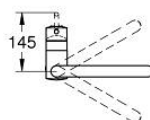

32 322 DC2 MINTA JEDNOUCHWYTOWA BATERIA ZLEWOZMYWAKOWA, DN 15

OPIS PRODUKTU

- Colour: stal nierdzewna
- wylewka U
- montaż jednootworowy
- GROHE LongLife trwała powłoka
- GROHE SilkMove głowica ceramiczna 46 mm
- Easy Docking Function łatwe chowanie wyciąganej wylewki
- wyciągana wylewka dla większej wygody
- z dwoma rodzajami strumienia
- regulowany ogranicznik strumienia przepływu
- obrotowa wylewka, kąt obrotu 360°
- zintegrowany zawór zwrotny
- zabezpieczenie przed przepływem zwrotnym
- giętkie węże przyłączeniowe
- system szybkiego montażu
- maksymalne natężenie przepływu (przy 3 barach): 9 l/min

32 322 DC2 MINTA JEDNOUCHWYTOWA BATERIA ZLEWOZMYWAKOWA, DN 15

ELEMENTY ZAMIENNE, czerwca 2024 – now

- 1: Dźwignia (Numer zamówienia 46015DC0)
- 2: nakładka (Numer zamówienia 46025DC0)
- 3: Głowica (Numer zamówienia 46048000)
- 4: prysznic zlewozmywakowy (Numer zamówienia 48416DC0)
- 4.1: Zawór zwrotny (Numer zamówienia 08565000)
- 4.2: Regulator strumienia (Numer zamówienia 48347000)
- 5: Przeciwzłazce śrubowe (Numer zamówienia 46345000)
- 6: Wąż do baterii zlewozmywakowych z wyciąganą wylewką z podwójnym strumieniem spłukującym lub z perlatozem (Numer zamówienia 48293000)
- 7: Płyta stabilizująca (Numer zamówienia 05334000)