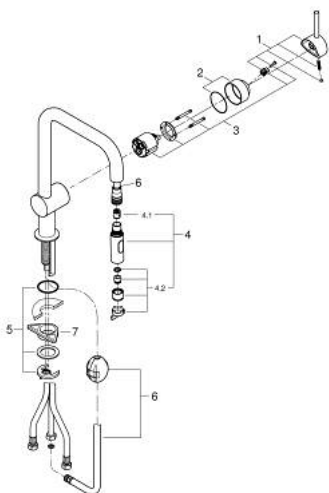

## 32 322 002 MINTA JEDNOUCHWYTOWA BATERIA ZLEWOZMYWAKOWA, DN 15

### OPIS PRODUKTU

- Colour: chrom
- wylewka U
- montaż jednootworowy
- GROHE LongLife trwała powłoka
- GROHE SilkMove głowica ceramiczna 46 mm
- Easy Docking Function łatwe chowanie wyciąganej wylewki
- wyciągana wylewka dla większej wygody
- z dwoma rodzajami strumienia
- automatyczne przełączanie na strumień laminarny
- regulowany ogranicznik strumienia przepływu
- obrotowa wylewka, kąt obrotu 360°
- zintegrowany zawór zwrotny
- zabezpieczenie przed przepływem zwrotnym
- giętkie węże przyłączeniowe
- system szybkiego montażu
- maksymalne natężenie przepływu (przy 3 barach): 9 l/min

### ELEMENTY ZAMIENNE, czerwca 2024 – now

- 1: Dźwignia (Numer zamówienia 46015000)
- 2: nakładka (Numer zamówienia 46025000)
- 3: Głowica (Numer zamówienia 46048000)
- 4: prysznic zlewozmywakowy (Numer zamówienia 48416000)
- 4.1: Zawór zwrotny (Numer zamówienia 08565000)
- 4.2: Regulator strumienia (Numer zamówienia 48347000)
- 5: Przeciwzłazcze śrubowe (Numer zamówienia 46345000)
- 6: Wąż do baterii zlewozmywakowych z wyciąganą wylewką z podwójnym strumieniem spłukującym lub z perlatozem (Numer zamówienia 48293000)
- 7: Płyta stabilizująca (Numer zamówienia 05334000)