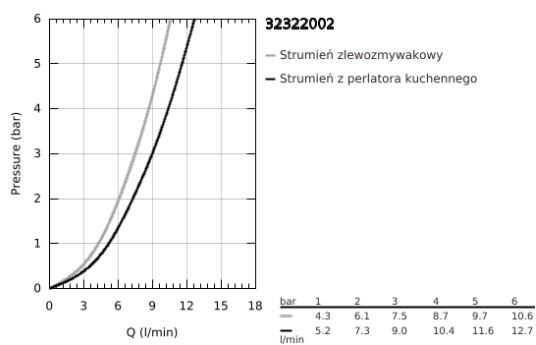

## 32 322 002 MINTA JEDNOUCHWYTOWA BATERIA ZLEWOZMYWAKOWA, DN 15

### OPIS PRODUKTU

- Colour: chrom
- wylewka U
- montaż jednootworowy
- GROHE LongLife trwała powłoka
- GROHE SilkMove głowica ceramiczna 46 mm
- Easy Docking Function łatwe chowanie wyciąganej wylewki
- wyciągana wylewka dla większej wygody
- z dwoma rodzajami strumienia
- automatyczne przełączanie na strumień laminarny
- regulowany ogranicznik strumienia przepływu
- obrotowa wylewka, kąt obrotu 360°
- zintegrowany zawór zwrotny
- zabezpieczenie przed przepływem zwrotnym
- giętkie węże przyłączeniowe
- system szybkiego montażu
- maksymalne natężenie przepływu (przy 3 barach): 9 l/min