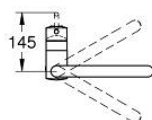

## 32 322 002 MINTA JEDNOUCHWYTOWA BATERIA ZLEWOZMYWAKOWA, DN 15

### OPIS PRODUKTU

- Colour: chrom
- wylewka U
- montaż jednootworowy
- GROHE LongLife trwała powłoka
- GROHE SilkMove głowica ceramiczna 46 mm
- Easy Docking Function łatwe chowanie wyciąganej wylewki
- wyciągana wylewka dla większej wygody
- z dwoma rodzajami strumienia
- automatyczne przełączanie na strumień laminarny
- regulowany ogranicznik strumienia przepływu
- obrotowa wylewka, kąt obrotu 360°
- zintegrowany zawór zwrotny
- zabezpieczenie przed przepływem zwrotnym
- giętkie węże przyłączeniowe
- system szybkiego montażu
- maksymalne natężenie przepływu (przy 3 barach): 9 l/min

### ELEMENTY ZAMIENNE, czerwca 2024 – now

- 1: Dźwignia (Numer zamówienia 46015000)
- 2: nakładka (Numer zamówienia 46025000)
- 3: Głowica (Numer zamówienia 46048000)
- 4: prysznic zlewozmywakowy (Numer zamówienia 48416000)
- 4.1: Zawór zwrotny (Numer zamówienia 08565000)
- 4.2: Regulator strumienia (Numer zamówienia 48347000)
- 5: Przeciwzłazcze śrubowe (Numer zamówienia 46345000)
- 6: Wąż do baterii zlewozmywakowych z wyciąganą wylewką z podwójnym strumieniem spłukującym lub z perlatozem (Numer zamówienia 48293000)
- 7: Płyta stabilizująca (Numer zamówienia 05334000)