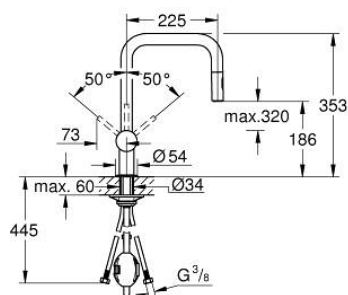

## 32 322 002 MINTA JEDNOUCHWYTOWA BATERIA ZLEWOZMYWAKOWA, DN 15

### OPIS PRODUKTU

- Colour: chrom
- wylewka U
- montaż jednootworowy
- GROHE LongLife trwała powłoka
- GROHE SilkMove głowica ceramiczna 46 mm
- Easy Docking Function łatwe chowanie wyciąganej wylewki
- wyciągana wylewka dla większej wygody
- z dwoma rodzajami strumienia
- automatyczne przełączanie na strumień laminarny
- regulowany ogranicznik strumienia przepływu
- obrotowa wylewka, kąt obrotu 360°
- zintegrowany zawór zwrotny
- zabezpieczenie przed przepływem zwrotnym
- giętkie węże przyłączeniowe
- system szybkiego montażu
- maksymalne natężenie przepływu (przy 3 barach): 9 l/min

### ELEMENTY ZAMIENNE, czerwca 2024 – now

- 1: Dźwignia (Numer zamówienia 46015000)
- 2: nakładka (Numer zamówienia 46025000)
- 3: Głowica (Numer zamówienia 46048000)
- 4: prysznic zlewozmywakowy (Numer zamówienia 48416000)
- 4.1: Zawór zwrotny (Numer zamówienia 08565000)
- 4.2: Regulator strumienia (Numer zamówienia 48347000)
- 5: Przeciwzłazcze śrubowe (Numer zamówienia 46345000)
- 6: Wąż do baterii zlewozmywakowych z wyciąganą wylewką z podwójnym strumieniem spłukującym lub z perlatozem (Numer zamówienia 48293000)
- 7: Płyta stabilizująca (Numer zamówienia 05334000)