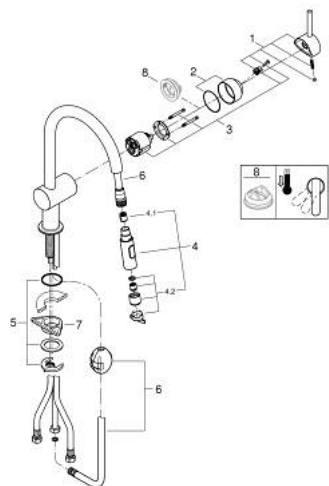

32 321 DC2 MINTA JEDNOUCHWYTOWA BATERIA ZLEWOZMYWAKOWA, DN 15

OPIS PRODUKTU

- Colour: stal nierdzewna
- wylewka C
- montaż jednootworowy
- GROHE LongLife trwała powłoka
- GROHE SilkMove głowica ceramiczna 46 mm
- Easy Docking Function łatwe chowanie wyciąganej wylewki
- wyciągana wylewka dla większej wygody
- z dwoma rodzajami strumienia
- regulowany ogranicznik strumienia przepływu
- obrotowa wylewka, kąt obrotu 360°
- zintegrowany zawór zwrotny
- zabezpieczenie przed przepływem zwrotnym
- giętkie węże przyłączeniowe
- system szybkiego montażu
- maksymalne natężenie przepływu (przy 3 barach): 9 l/min

32 321 DC2 MINTA JEDNOUCHWYTOWA BATERIA ZLEWOZMYWAKOWA, DN 15

ELEMENTY ZAMIENNE, czerwca 2024 – now

- 1: Dźwignia (Numer zamówienia 46015DC0)
- 2: nakładka (Numer zamówienia 46025DC0)
- 3: Głowica (Numer zamówienia 46048000)
- 4: prysznic zlewozmywakowy (Numer zamówienia 48416DC0)
- 4.1: Zawór zwrotny (Numer zamówienia 08565000)
- 4.2: Regulator strumienia (Numer zamówienia 48347000)
- 5: Przeciwzłącze śrubowe (Numer zamówienia 46345000)
- 6: Wąż do baterii zlewozmywakowych z wyciąganą wylewką z podwójnym strumieniem spłukującym lub z perlatorem (Numer zamówienia 48293000)
- 7: Płyta stabilizująca (Numer zamówienia 05334000)
- 8: Ogranicznik temperatury (Numer zamówienia 46375000)