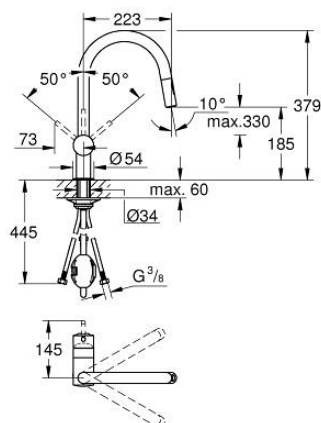

32 321 DC2 MINTA JEDNOUCHWYTOWA BATERIA ZLEWOZMYWAKOWA, DN 15

OPIS PRODUKTU

- Colour: stal nierdzewna
- wylewka C
- montaż jednootworowy
- GROHE LongLife trwała powłoka
- GROHE SilkMove głowica ceramiczna 46 mm
- Easy Docking Function łatwe chowanie wyciąganej wylewki
- wyciągana wylewka dla większej wygody
- z dwoma rodzajami strumienia
- regulowany ogranicznik strumienia przepływu
- obrotowa wylewka, kąt obrotu 360°
- zintegrowany zawór zwrotny
- zabezpieczenie przed przepływem zwrotnym
- giętkie węże przyłączeniowe
- system szybkiego montażu
- maksymalne natężenie przepływu (przy 3 barach): 9 l/min

32 321 DC2 MINTA JEDNOUCHWYTOWA BATERIA ZLEWOZMYWAKOWA, DN 15

ELEMENTY ZAMIENNE, czerwca 2024 – now

- 1: Dźwignia (Numer zamówienia 46015DC0)
- 2: nakładka (Numer zamówienia 46025DC0)
- 3: Głowica (Numer zamówienia 46048000)
- 4: prysznic zlewozmywakowy (Numer zamówienia 48416DC0)
- 4.1: Zawór zwrotny (Numer zamówienia 08565000)
- 4.2: Regulator strumienia (Numer zamówienia 48347000)
- 5: Przeciwzłącze śrubowe (Numer zamówienia 46345000)
- 6: Wąż do baterii zlewozmywakowych z wyciąganą wylewką z podwójnym strumieniem spłukującym lub z perlatorem (Numer zamówienia 48293000)
- 7: Płyta stabilizująca (Numer zamówienia 05334000)
- 8: Ogranicznik temperatury (Numer zamówienia 46375000)