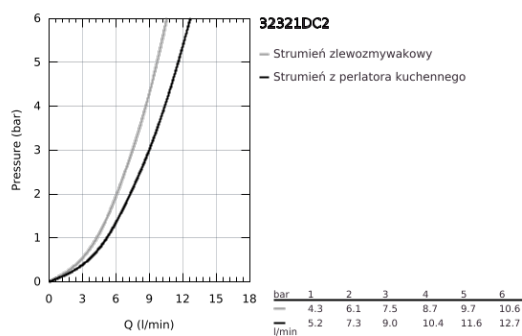

32 321 DC2 MINTA JEDNOUCHWYTOWA BATERIA ZLEWOZMYWAKOWA, DN 15

OPIS PRODUKTU

- Colour: stal nierdzewna
- wylewka C
- montaż jednootworowy
- GROHE LongLife trwała powłoka
- GROHE SilkMove głowica ceramiczna 46 mm
- Easy Docking Function łatwe chowanie wyciąganej wylewki
- wyciągana wylewka dla większej wygody
- z dwoma rodzajami strumienia
- regulowany ogranicznik strumienia przepływu
- obrotowa wylewka, kąt obrotu 360°
- zintegrowany zawór zwrotny
- zabezpieczenie przed przepływem zwrotnym
- giętkie węże przyłączeniowe
- system szybkiego montażu
- maksymalne natężenie przepływu (przy 3 barach): 9 l/min

32 321 DC2 MINTA JEDNOUCHWYTOWA BATERIA ZLEWOZMYWAKOWA, DN 15

ELEMENTY ZAMIENNE, czerwca 2024 – now

- 1: Dźwignia (Numer zamówienia 46015DC0)
- 2: nakładka (Numer zamówienia 46025DC0)
- 3: Głowica (Numer zamówienia 46048000)
- 4: prysznic zlewozmywakowy (Numer zamówienia 48416DC0)
- 4.1: Zawór zwrotny (Numer zamówienia 08565000)
- 4.2: Regulator strumienia (Numer zamówienia 48347000)
- 5: Przeciwzłącze śrubowe (Numer zamówienia 46345000)
- 6: Wąż do baterii zlewozmywakowych z wyciąganą wylewką z podwójnym strumieniem spłukującym lub z perlatorem (Numer zamówienia 48293000)
- 7: Płyta stabilizująca (Numer zamówienia 05334000)
- 8: Ogranicznik temperatury (Numer zamówienia 46375000)