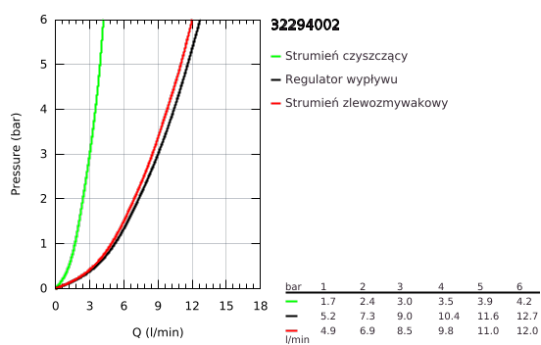

32 294 002 ZEDRA JEDNOUCHWYTOWA BATERIA ZLEWOZMYWAKOWA, DN 15

OPIS PRODUKTU

- Colour: chrom
- montaż jednootworowy
- GROHE LongLife trwała powłoka
- GROHE SilkMove głowica ceramiczna 35 mm
- Wyciągana wylewka zapewniająca większą wygodę
- MagneticDocking łatwe i precyzyjne dokowanie wyciąganej wylewki do pozycji wyjściowej
- wyciągana wylewka z trzema rodzajami strumienia
- przełącznik strumienia: strumień laminarny / strumień prysznicowy SpeedClean / strumień GROHE Blade (zużycie wody mniejsze nawet o 70% i jeszcze większa wydajność natrysku)
- funkcja stop - przycisk pauzy, zatrzymujący przepływ wody
- automatyczne przełączanie na strumień laminarny
- regulowany ogranicznik strumienia przepływu
- obrotowa wylewka, kąt obrotu 360°
- zabezpieczenie przed przepływem zwrotnym
- giętkie węże przyłączeniowe
- metalowy zestaw montażowy
- osobne kanały wodne - brak kontaktu wody z ołowiem i niklem
- maksymalne natężenie przepływu (przy 3 barach): 9 l/min

32 294 002 ZEDRA JEDNOUCHWYTOWA BATERIA ZLEWOZMYWAKOWA, DN 15

ELEMENTY ZAMIENNE, lipca 2017 – now

- 1: Dźwignia (Numer zamówienia 48476000)
- 2: Śruba pierścienia (Numer zamówienia 48517000)
- 3: Głowica (Numer zamówienia 46374000)
- 4: prysznic zlewozmywakowy (Numer zamówienia 48473000)
- 4.1: Regulator strumienia (Numer zamówienia 42622000)
- 4.2: Zawór zwrotny (Numer zamówienia 08565000)
- 4.3: sitko (Numer zamówienia 0676800M)
- 5: flow rate limiter (Numer zamówienia 48303000)
- 6: Wąż prysznicowy (Numer zamówienia 48472000)
- 7: Zestaw montażowy (Numer zamówienia 48477000)
- 8: Płyta stabilizująca (Numer zamówienia 05334000)
- 9: szybkozłączka (Numer zamówienia 46338000)