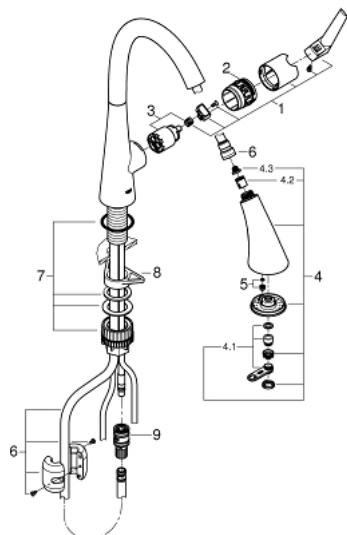

32 294 002 ZEDRA JEDNOUCHWYTOWA BATERIA ZLEWOZMYWAKOWA, DN 15

OPIS PRODUKTU

- Colour: chrom
- montaż jednootworowy
- GROHE LongLife trwała powłoka
- GROHE SilkMove głowica ceramiczna 35 mm
- Wyciągana wylewka zapewniająca większą wygodę
- MagneticDocking łatwe i precyzyjne dokowanie wyciąganej wylewki do pozycji wyjściowej
- wyciągana wylewka z trzema rodzajami strumienia
- przełącznik strumienia: strumień laminarny / strumień prysznicowy SpeedClean / strumień GROHE Blade (zużycie wody mniejsze nawet o 70% i jeszcze większa wydajność natrysku)
- funkcja stop - przycisk pauzy, zatrzymujący przepływ wody
- automatyczne przełączanie na strumień laminarny
- regulowany ogranicznik strumienia przepływu
- obrotowa wylewka, kąt obrotu 360°
- zabezpieczenie przed przepływem zwrotnym
- giętkie węże przyłączeniowe
- metalowy zestaw montażowy
- osobne kanały wodne - brak kontaktu wody z ołowiem i niklem
- maksymalne natężenie przepływu (przy 3 barach): 9 l/min

32 294 002 ZEDRA JEDNOUCHWYTOWA BATERIA ZLEWOZMYWAKOWA, DN 15

ELEMENTY ZAMIENNE, lipca 2017 – now

- 1: Dźwignia (Numer zamówienia 48476000)
- 2: Śruba pierścienia (Numer zamówienia 48517000)
- 3: Głowica (Numer zamówienia 46374000)
- 4: prysznic zlewozmywakowy (Numer zamówienia 48473000)
- 4.1: Regulator strumienia (Numer zamówienia 42622000)
- 4.2: Zawór zwrotny (Numer zamówienia 08565000)
- 4.3: sitko (Numer zamówienia 0676800M)
- 5: flow rate limiter (Numer zamówienia 48303000)
- 6: Wąż prysznicowy (Numer zamówienia 48472000)
- 7: Zestaw montażowy (Numer zamówienia 48477000)
- 8: Płyta stabilizująca (Numer zamówienia 05334000)
- 9: szybkozłączka (Numer zamówienia 46338000)