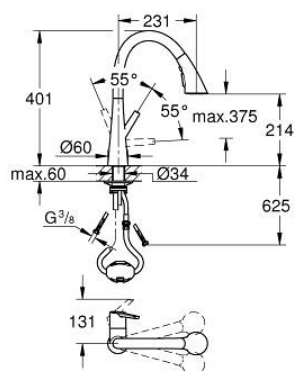

32 294 002 ZEDRA JEDNOUCHWYTOWA BATERIA ZLEWOZMYWAKOWA, DN 15

OPIS PRODUKTU

- Colour: chrom
- montaż jednootworowy
- GROHE LongLife trwała powłoka
- GROHE SilkMove głowica ceramiczna 35 mm
- Wyciągana wylewka zapewniająca większą wygodę
- MagneticDocking łatwe i precyzyjne dokowanie wyciąganej wylewki do pozycji wyjściowej
- wyciągana wylewka z trzema rodzajami strumienia
- przełącznik strumienia: strumień laminarny / strumień prysznicowy SpeedClean / strumień GROHE Blade (zużycie wody mniejsze nawet o 70% i jeszcze większa wydajność natrysku)
- funkcja stop - przycisk pauzy, zatrzymujący przepływ wody
- automatyczne przełączanie na strumień laminarny
- regulowany ogranicznik strumienia przepływu
- obrotowa wylewka, kąt obrotu 360°
- zabezpieczenie przed przepływem zwrotnym
- giętkie węże przyłączeniowe
- metalowy zestaw montażowy
- osobne kanały wodne - brak kontaktu wody z ołowiem i niklem
- maksymalne natężenie przepływu (przy 3 barach): 9 l/min

32 294 002 ZEDRA JEDNOUCHWYTOWA BATERIA ZLEWOZMYWAKOWA, DN 15

ELEMENTY ZAMIENNE, lipca 2017 – now

- 1: Dźwignia (Numer zamówienia 48476000)
- 2: Śruba pierścienia (Numer zamówienia 48517000)
- 3: Głowica (Numer zamówienia 46374000)
- 4: prysznic zlewozmywakowy (Numer zamówienia 48473000)
- 4.1: Regulator strumienia (Numer zamówienia 42622000)
- 4.2: Zawór zwrotny (Numer zamówienia 08565000)
- 4.3: sitko (Numer zamówienia 0676800M)
- 5: flow rate limiter (Numer zamówienia 48303000)
- 6: Wąż prysznicowy (Numer zamówienia 48472000)
- 7: Zestaw montażowy (Numer zamówienia 48477000)
- 8: Płyta stabilizująca (Numer zamówienia 05334000)
- 9: szybkozłączka (Numer zamówienia 46338000)