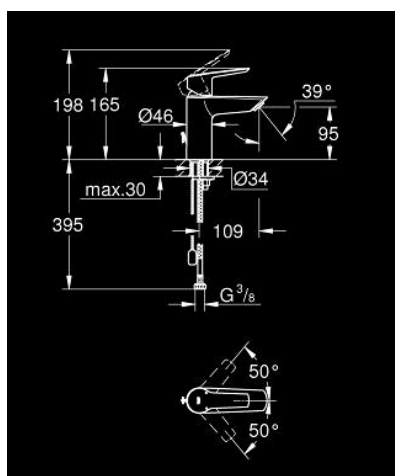

32 277 002 START BATERIA UMYWALKOWA, ROZMIAR S

OPIS PRODUKTU

- Colour: chrom
- montaż jednootworowy
- metalowa dźwignia
- GROHE SilkMove głowica ceramiczna 28 mm
- regulowany ogranicznik strumienia przepływu
- z ogranicznikiem temperatury
- GROHE LongLife trwała powłoka
- GROHE EcoJoy perlator 5,7 l/min
- osobne kanały wodne - brak kontaktu wody z ołowiem i niklem
- opuszczany fałcuszek
- giętkie węże przyłączeniowe
- GROHE QuickTool included

32 277 002 START BATERIA UMYWALKOWA, ROZMIAR S

ELEMENTY ZAMIENNE, lipca 2019 – now

- 1: nakładka (Numer zamówienia 46116000)
- 2: Głowica (Numer zamówienia 48518000)
- 3: łańcuszek (Numer zamówienia 06815000)
- 4: Perlator (Numer zamówienia 48159000)
- 5: Przeciwzłącze śrubowe (Numer zamówienia 46645000)
- 6: klucz nasadowy (Numer zamówienia 19017000)*