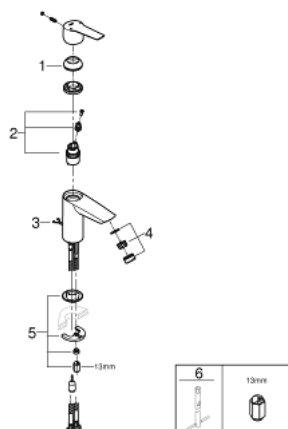

32 277 002 START BATERIA UMYWALKOWA, ROZMIAR S

OPIS PRODUKTU

- Colour: chrom
- montaż jednootworowy
- metalowa dźwignia
- GROHE SilkMove głowica ceramiczna 28 mm
- regulowany ogranicznik strumienia przepływu
- z ogranicznikiem temperatury
- GROHE LongLife trwała powłoka
- GROHE EcoJoy perlator 5,7 l/min
- osobne kanały wodne - brak kontaktu wody z ołowiem i niklem
- opuszczany fałcuszek
- giętkie węże przyłączeniowe
- GROHE QuickTool included

32 277 002 START BATERIA UMYWALKOWA, ROZMIAR S

ELEMENTY ZAMIENNE, lipca 2019 – now

- 1: nakładka (Numer zamówienia 46116000)
- 2: Głowica (Numer zamówienia 48518000)
- 3: łańcuszek (Numer zamówienia 06815000)
- 4: Perlator (Numer zamówienia 48159000)
- 5: Przeciwzłącze śrubowe (Numer zamówienia 46645000)
- 6: klucz nasadowy (Numer zamówienia 19017000)*