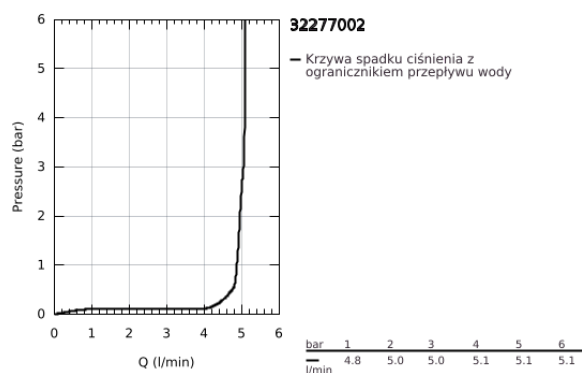

32 277 002 START BATERIA UMYWALKOWA, ROZMIAR S

OPIS PRODUKTU

- Colour: chrom
- montaż jednootworowy
- metalowa dźwignia
- GROHE SilkMove głowica ceramiczna 28 mm
- regulowany ogranicznik strumienia przepływu
- z ogranicznikiem temperatury
- GROHE LongLife trwała powłoka
- GROHE EcoJoy perlator 5,7 l/min
- osobne kanały wodne - brak kontaktu wody z ołowiem i niklem
- opuszczany fałcuszek
- giętkie węże przyłączeniowe
- GROHE QuickTool included

32 277 002 START BATERIA UMYWALKOWA, ROZMIAR S

ELEMENTY ZAMIENNE, lipca 2019 – now

- 1: nakładka (Numer zamówienia 46116000)
- 2: Głowica (Numer zamówienia 48518000)
- 3: łańcuszek (Numer zamówienia 06815000)
- 4: Perlator (Numer zamówienia 48159000)
- 5: Przeciwzłącze śrubowe (Numer zamówienia 46645000)
- 6: klucz nasadowy (Numer zamówienia 19017000)*