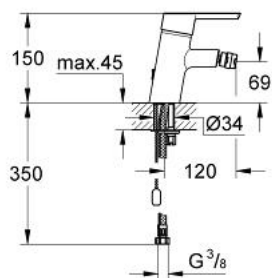

32 272 000 FEEL BATERIA BIDETOWA 1/2"

OPIS PRODUKTU

- Colour: chrom
- montaż jednootworowy
- metalowa dźwignia
- GROHE SilkMove głowica ceramiczna 35 mm
- GROHE LongLife trwała powłoka
- regulowany ogranicznik strumienia przepływu
- perlator z przegubem kulowym
- opuszczany fańcuszek
- giętke wężyki przyłączeniowe
- GROHE FastFixation system szybkiego montażu
- opcjonalny ogranicznik temperatury (46 375 000)

32 272 000 FEEL BATERIA BIDETOWA 1/2"

ELEMENTY ZAMIENNE, marca 2013 – now

- 1: Dźwignia (Numer zamówienia 46604000)
- 2: nakładka (Numer zamówienia 46436000)
- 3: Screw coupling (Numer zamówienia 46460000)
- 4: Głowica (Numer zamówienia 46374000)
- 5: Perlator (Numer zamówienia 13961000)
- 6: łańcuszek (Numer zamówienia 06815000)
- 7: Przeciwzłącze śrubowe (Numer zamówienia 46249000)
- 8: klucz nasadowy (Numer zamówienia 19017000)*
- 9: Ogranicznik temperatury (Numer zamówienia 46375000)*
- 10: klucz nasadowy (Numer zamówienia 19332000)*