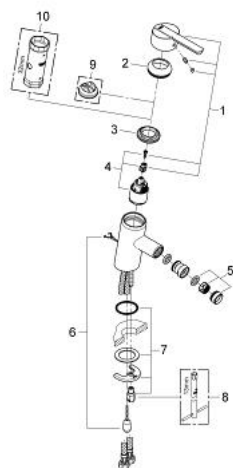

32 272 000 FEEL BATERIA BIDETOWA 1/2"

OPIS PRODUKTU

- Colour: chrom
- montaż jednootworowy
- metalowa dźwignia
- GROHE SilkMove głowica ceramiczna 35 mm
- GROHE LongLife trwała powłoka
- regulowany ogranicznik strumienia przepływu
- perlator z przegubem kulowym
- opuszczany fańcuszek
- giętke wężyki przyłączeniowe
- GROHE FastFixation system szybkiego montażu
- opcjonalny ogranicznik temperatury (46 375 000)

32 272 000 FEEL BATERIA BIDETOWA 1/2"

ELEMENTY ZAMIENNE, marca 2013 – now

- 1: Dźwignia (Numer zamówienia 46604000)
- 2: nakładka (Numer zamówienia 46436000)
- 3: Screw coupling (Numer zamówienia 46460000)
- 4: Głowica (Numer zamówienia 46374000)
- 5: Perlator (Numer zamówienia 13961000)
- 6: łańcuszek (Numer zamówienia 06815000)
- 7: Przeciwzłącze śrubowe (Numer zamówienia 46249000)
- 8: klucz nasadowy (Numer zamówienia 19017000)*
- 9: Ogranicznik temperatury (Numer zamówienia 46375000)*
- 10: klucz nasadowy (Numer zamówienia 19332000)*