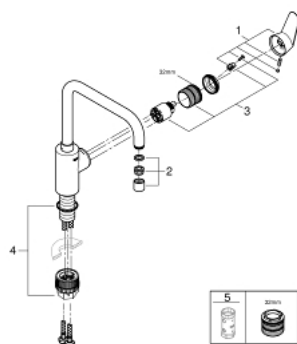

32 259 003 EURODISC COSMOPOLITAN JEDNOUCHWYTOWA BATERIA ZLEWOZMYWAKOWA, DN 15

OPIS PRODUKTU

- Colour: chrom
- wysoka wylewka
- montaż jednootworowy
- GROHE LongLife trwała powłoka
- GROHE SilkMove głowica ceramiczna 35 mm
- osobne kanały wodne - brak kontaktu wody z ołowiem i niklem
- regulowany ogranicznik strumienia przepływu
- obrotowa wylewka, kąt obrotu 150°
- perlator
- giętkie węże przyłączeniowe
- metalowy zestaw montażowy
- maksymalne natężenie przepływu (przy 3 barach): 10 l/min

32 259 003 EURODISC COSMOPOLITAN JEDNOUCHWYTOWA BATERIA ZLEWOZMYWAKOWA, DN 15

ELEMENTY ZAMIENNE, kwietnia 2020 – now

1: Dźwignia (Numer zamówienia 46741000)

2: Perlator (Numer zamówienia 48418000)

3: Głowica (Numer zamówienia 46374000)

4: Zestaw montażowy (Numer zamówienia 48477000)

5: klucz nasadowy (Numer zamówienia 19332000)*

Aksesoria opcjonalne