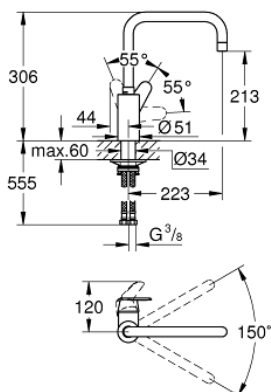

32 259 003 EURODISC COSMOPOLITAN JEDNOUCHWYTOWA BATERIA ZLEWOZMYWAKOWA, DN 15

OPIS PRODUKTU

- Colour: chrom
- wysoka wylewka
- montaż jednootworowy
- GROHE LongLife trwała powłoka
- GROHE SilkMove głowica ceramiczna 35 mm
- osobne kanały wodne - brak kontaktu wody z ołowiem i niklem
- regulowany ogranicznik strumienia przepływu
- obrotowa wylewka, kąt obrotu 150°
- perlator
- giętkie węże przyłączeniowe
- metalowy zestaw montażowy
- maksymalne natężenie przepływu (przy 3 barach): 10 l/min

32 259 003 EURODISC COSMOPOLITAN JEDNOUCHWYTOWA BATERIA ZLEWOZMYWAKOWA, DN 15

ELEMENTY ZAMIENNE, kwietnia 2020 – now

1: Dźwignia (Numer zamówienia 46741000)

2: Perlator (Numer zamówienia 48418000)

3: Głowica (Numer zamówienia 46374000)

4: Zestaw montażowy (Numer zamówienia 48477000)

5: klucz nasadowy (Numer zamówienia 19332000)*

Aksesoria opcjonalne