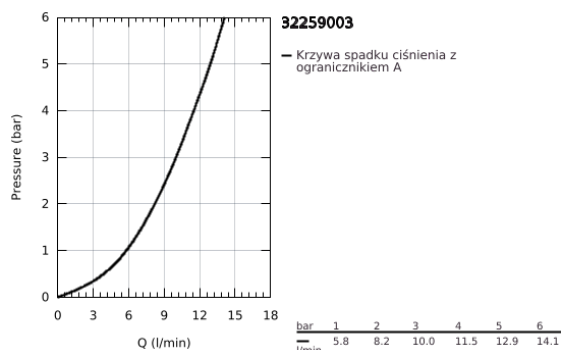

32 259 003 EURODISC COSMOPOLITAN JEDNOUCHWYTOWA BATERIA ZLEWOZMYWAKOWA, DN 15

OPIS PRODUKTU

- Colour: chrom
- wysoka wylewka
- montaż jednootworowy
- GROHE LongLife trwała powłoka
- GROHE SilkMove głowica ceramiczna 35 mm
- osobne kanały wodne - brak kontaktu wody z ołowiem i niklem
- regulowany ogranicznik strumienia przepływu
- obrotowa wylewka, kąt obrotu 150°
- perlator
- giętkie węże przyłączeniowe
- metalowy zestaw montażowy
- maksymalne natężenie przepływu (przy 3 barach): 10 l/min