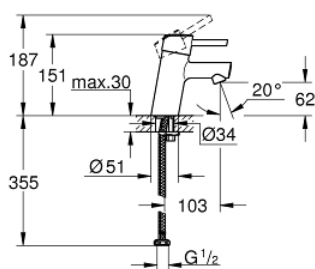

32 240 10L CONCETTO BATERIA UMYWALKOWA, ROZMIAR S

OPIS PRODUKTU

- Colour: chrom
- montaż jednootworowy
- metalowa dźwignia
- GROHE SilkMove głowica ceramiczna 35 mm
- GROHE LongLife trwała powłoka
- GROHE FastFixation system szybkiego montażu
- perlator
- bez zestawu odpływowego
- giętke węże przyłączeniowe
- min. rekomendowane ciśnienie 0,2 bar
- opcjonalny ogranicznik temperatury (46 375 000)

32 240 10L **CONCETTO BATERIA UMYWALKOWA, ROZMIAR S**

ELEMENTY ZAMIENNE, października 2010 – now

- 1: Dźwignia (Numer zamówienia 46755000)
- 2: Screw coupling (Numer zamówienia 46460000)
- 3: Głowica (Numer zamówienia 46374000)
- 4: Regulator strumienia (Numer zamówienia 46724000)
- 5: Przeciwzłącze śrubowe (Numer zamówienia 46671000)
- 6: Ogranicznik temperatury (Numer zamówienia 46375000)*
- 7: klucz nasadowy (Numer zamówienia 19332000)*
- 8: klucz nasadowy (Numer zamówienia 19017000)*