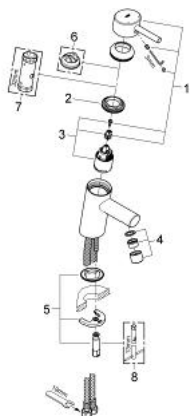

32 240 10L CONCETTO BATERIA UMYWALKOWA, ROZMIAR S

OPIS PRODUKTU

- Colour: chrom
- montaż jednootworowy
- metalowa dźwignia
- GROHE SilkMove głowica ceramiczna 35 mm
- GROHE LongLife trwała powłoka
- GROHE FastFixation system szybkiego montażu
- perlator
- bez zestawu odpływowego
- giętke węże przyłączeniowe
- min. rekomendowane ciśnienie 0,2 bar
- opcjonalny ogranicznik temperatury (46 375 000)

32 240 10L **CONCETTO BATERIA UMYWALKOWA, ROZMIAR S**

ELEMENTY ZAMIENNE, października 2010 – now

- 1: Dźwignia (Numer zamówienia 46755000)
- 2: Screw coupling (Numer zamówienia 46460000)
- 3: Głowica (Numer zamówienia 46374000)
- 4: Regulator strumienia (Numer zamówienia 46724000)
- 5: Przeciwzłącze śrubowe (Numer zamówienia 46671000)
- 6: Ogranicznik temperatury (Numer zamówienia 46375000)*
- 7: klucz nasadowy (Numer zamówienia 19332000)*
- 8: klucz nasadowy (Numer zamówienia 19017000)*