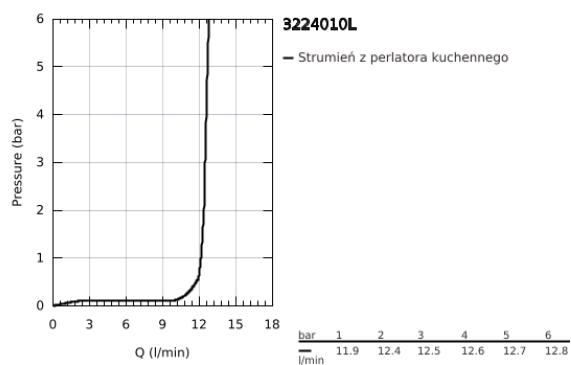

32 240 10L CONCETTO BATERIA UMYWALKOWA, ROZMIAR S

OPIS PRODUKTU

- Colour: chrom
- montaż jednootworowy
- metalowa dźwignia
- GROHE SilkMove głowica ceramiczna 35 mm
- GROHE LongLife trwała powłoka
- GROHE FastFixation system szybkiego montażu
- perlator
- bez zestawu odpływowego
- giętke węże przyłączeniowe
- min. rekomendowane ciśnienie 0,2 bar
- opcjonalny ogranicznik temperatury (46 375 000)

32 240 10L **CONCETTO BATERIA UMYWALKOWA, ROZMIAR S**

ELEMENTY ZAMIENNE, października 2010 – now

- 1: Dźwignia (Numer zamówienia 46755000)
- 2: Screw coupling (Numer zamówienia 46460000)
- 3: Głowica (Numer zamówienia 46374000)
- 4: Regulator strumienia (Numer zamówienia 46724000)
- 5: Przeciwzłącze śrubowe (Numer zamówienia 46671000)
- 6: Ogranicznik temperatury (Numer zamówienia 46375000)*
- 7: klucz nasadowy (Numer zamówienia 19332000)*
- 8: klucz nasadowy (Numer zamówienia 19017000)*