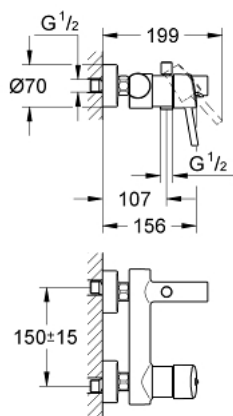

32 211 001 CONCETTO JEDNOUCHWYTOWA BATERIA WANNOWA

OPIS PRODUKTU

- Colour: chrom
- naścienna
- metalowa dźwignia
- GROHE SilkMove głowica ceramiczna 46 mm
- GROHE LongLife trwała powłoka
- regulowany ogranicznik strumienia przepływu
- przełącznik: wanna/prysznic
- perlator
- zintegrowany zawór zwrotny w wyjściu prysznica 1/2"
- przyłącza S
- zabezpieczenie przed przepływem zwrotnym
- opcjonalnie ogranicznik temperatury (46 308 000)
- min. rekomendowane ciśnienie 1,0 bar
- I klasa głośności według normy DIN 4109

32 211 001 **CONCETTO JEDNOUCHWYTOWA BATERIA WANNOWA**

ELEMENTY ZAMIENNE, kwietnia 2010 – now

- 1: Dźwignia (Numer zamówienia 46723000)
 - 2: nakładka (Numer zamówienia 46578000)
 - 3: Głowica (Numer zamówienia 46048000)
 - 4: Perlator (Numer zamówienia 13952000)
 - 5: przycisk przełącznika (Numer zamówienia 64309000)
 - 6: Przełącznik (Numer zamówienia 65655000)
 - 7: Zawór zwrotny (Numer zamówienia 08565000)
 - 8: złącze śrubowe przyłącza 1/2" (Numer zamówienia 45044000)
 - 9: Przyłącze S (Numer zamówienia 12662000)
 - 10: Ogranicznik temperatury (Numer zamówienia 46375000)*
 - 11: klucz specjalny (Numer zamówienia 19377000)*
 - 12: przedłużka 3/4", 20 mm (Numer zamówienia 0713000M)*
- Aksesoria opcjonalne