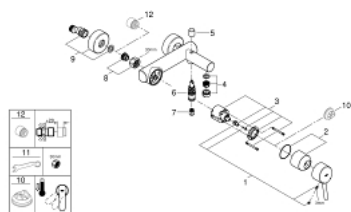

32 211 001 CONCETTO JEDNOUCHWYTOWA BATERIA WANNOWA

OPIS PRODUKTU

- Colour: chrom
- naścienna
- metalowa dźwignia
- GROHE SilkMove głowica ceramiczna 46 mm
- GROHE LongLife trwała powłoka
- regulowany ogranicznik strumienia przepływu
- przełącznik: wanna/prysznic
- perlator
- zintegrowany zawór zwrotny w wyjściu prysznica 1/2"
- przyłącza S
- zabezpieczenie przed przepływem zwrotnym
- opcjonalnie ogranicznik temperatury (46 308 000)
- min. rekomendowane ciśnienie 1,0 bar
- I klasa głośności według normy DIN 4109

32 211 001 **CONCETTO JEDNOUCHWYTOWA BATERIA WANNOWA**

ELEMENTY ZAMIENNE, kwietnia 2010 – now

- 1: Dźwignia (Numer zamówienia 46723000)
 - 2: nakładka (Numer zamówienia 46578000)
 - 3: Głowica (Numer zamówienia 46048000)
 - 4: Perlator (Numer zamówienia 13952000)
 - 5: przycisk przełącznika (Numer zamówienia 64309000)
 - 6: Przełącznik (Numer zamówienia 65655000)
 - 7: Zawór zwrotny (Numer zamówienia 08565000)
 - 8: złącze śrubowe przyłącza 1/2" (Numer zamówienia 45044000)
 - 9: Przyłącze S (Numer zamówienia 12662000)
 - 10: Ogranicznik temperatury (Numer zamówienia 46375000)*
 - 11: klucz specjalny (Numer zamówienia 19377000)*
 - 12: przedłużka 3/4", 20 mm (Numer zamówienia 0713000M)*
- Aksesoria opcjonalne