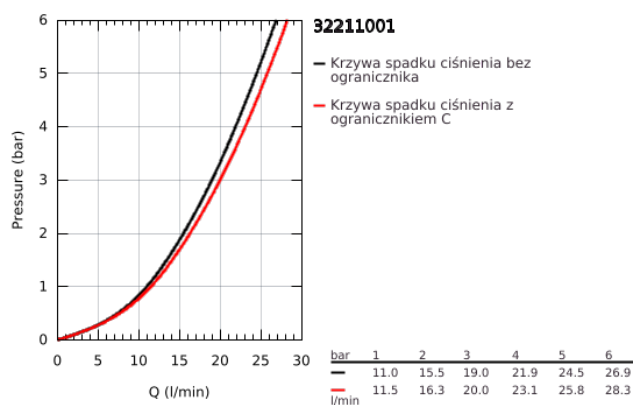

32 211 001 CONCETTO JEDNOUCHWYTOWA BATERIA WANNOWA

OPIS PRODUKTU

- Colour: chrom
- naścienna
- metalowa dźwignia
- GROHE SilkMove głowica ceramiczna 46 mm
- GROHE LongLife trwała powłoka
- regulowany ogranicznik strumienia przepływu
- przełącznik: wanna/prysznic
- perlator
- zintegrowany zawór zwrotny w wyjściu prysznica 1/2"
- przyłącza S
- zabezpieczenie przed przepływem zwrotnym
- opcjonalnie ogranicznik temperatury (46 308 000)
- min. rekomendowane ciśnienie 1,0 bar
- I klasa głośności według normy DIN 4109