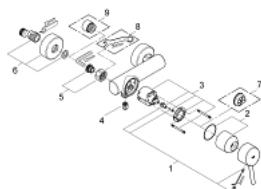

32 210 001 **CONCETTO JEDNOUCHWYTOWA BATERIA PRYSZNICOWA**

OPIS PRODUKTU

- Colour: chrom
- naścienna
- metalowa dźwignia
- GROHE SilkMove głowica ceramiczna 46 mm
- GROHE LongLife trwała powłoka
- regulowany ogranicznik strumienia przepływu
- wyjście prysznicza na dole 1/2" ze zintegrowanym zaworem zwrotnym
- przyłącza S
- zabezpieczenie przed przepływem zwrotnym
- opcjonalnie ogranicznik temperatury (46 308 000)
- min. rekomendowane ciśnienie 1,0 bar
- I klasa głośności według normy DIN 4109

32 210 001 **CONCETTO JEDNOUCHWYTOWA BATERIA PRYSZNICOWA**

ELEMENTY ZAMIENNE, kwietnia 2010 – now

- 1: Dźwignia (Numer zamówienia 46723000)
 - 2: nakładka (Numer zamówienia 46578000)
 - 3: Głowica (Numer zamówienia 46048000)
 - 4: Zawór zwrotny (Numer zamówienia 08565000)
 - 5: złącze śrubowe przyłącza 1/2" (Numer zamówienia 45044000)
 - 6: Przyłącze S (Numer zamówienia 12662000)
 - 7: Ogranicznik temperatury (Numer zamówienia 46375000)*
 - 8: klucz specjalny (Numer zamówienia 19377000)*
 - 9: przedłużka 3/4", 20 mm (Numer zamówienia 0713000M)*
- Aksesoria opcjonalne