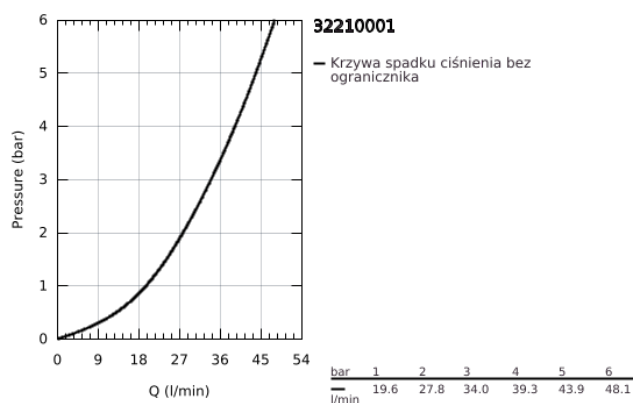

32 210 001 **CONCETTO JEDNOUCHWYTOWA BATERIA PRYSZNICOWA**

OPIS PRODUKTU

- Colour: chrom
- naścienna
- metalowa dźwignia
- GROHE SilkMove głowica ceramiczna 46 mm
- GROHE LongLife trwała powłoka
- regulowany ogranicznik strumienia przepływu
- wyjście prysznicza na dole 1/2" ze zintegrowanym zaworem zwrotnym
- przyłącza S
- zabezpieczenie przed przepływem zwrotnym
- opcjonalnie ogranicznik temperatury (46 308 000)
- min. rekomendowane ciśnienie 1,0 bar
- I klasa głośności według normy DIN 4109