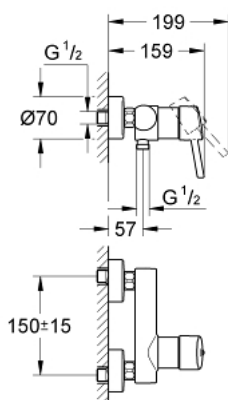

32 210 001 **CONCETTO JEDNOUCHWYTOWA BATERIA PRYSZNICOWA**

OPIS PRODUKTU

- Colour: chrom
- naścienna
- metalowa dźwignia
- GROHE SilkMove głowica ceramiczna 46 mm
- GROHE LongLife trwała powłoka
- regulowany ogranicznik strumienia przepływu
- wyjście prysznicza na dole 1/2" ze zintegrowanym zaworem zwrotnym
- przyłącza S
- zabezpieczenie przed przepływem zwrotnym
- opcjonalnie ogranicznik temperatury (46 308 000)
- min. rekomendowane ciśnienie 1,0 bar
- I klasa głośności według normy DIN 4109

32 210 001 **CONCETTO JEDNOUCHWYTOWA BATERIA PRYSZNICOWA**

ELEMENTY ZAMIENNE, kwietnia 2010 – now

- 1: Dźwignia (Numer zamówienia 46723000)
 - 2: nakładka (Numer zamówienia 46578000)
 - 3: Głowica (Numer zamówienia 46048000)
 - 4: Zawór zwrotny (Numer zamówienia 08565000)
 - 5: złącze śrubowe przyłącza 1/2" (Numer zamówienia 45044000)
 - 6: Przyłącze S (Numer zamówienia 12662000)
 - 7: Ogranicznik temperatury (Numer zamówienia 46375000)*
 - 8: klucz specjalny (Numer zamówienia 19377000)*
 - 9: przedłużka 3/4", 20 mm (Numer zamówienia 0713000M)*
- Aksesoria opcjonalne