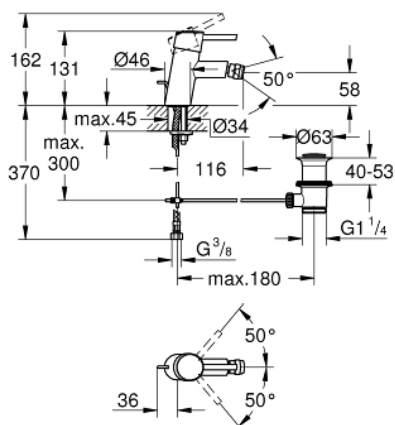

32 208 001 CONCETTO BATERIA BIDETOWA, ROZMIAR S

OPIS PRODUKTU

- Colour: chrom
- montaż jednootworowy
- metalowa dźwignia
- GROHE SilkMove głowica ceramiczna 28 mm
- z ogranicznikiem temperatury
- GROHE LongLife trwała powłoka
- GROHE FastFixation system instalacyjny z pierścieniem centrującym
- perlator z przegubem kulowym
- metalowy zestaw odpływowy z drążkiem pociągany 1 1/4"
- giętkie węże przyłączeniowe
- I klasa głośności według normy DIN 4109

32 208 001 **CONCETTO BATERIA BIDETOWA, ROZMIAR S**

ELEMENTY ZAMIENNE, kwietnia 2010 – now

- 1: Dźwignia (Numer zamówienia 46753000)
- 2: pierścień mocujący (Numer zamówienia 46715000)
- 3: Głowica (Numer zamówienia 46580000)
- 4: Perlator (Numer zamówienia 13929000)
- 5: Drążek pociągany (Numer zamówienia 46739000)
- 6: Przeciwwzłazcze śrubowe (Numer zamówienia 46249000)
- 7: Zestaw odpływowy 1 1/4" (Numer zamówienia 28910000)
- 7.1: Korek (Numer zamówienia 07182000)
- 7.2: drążek mimośrodowy (Numer zamówienia 07052000)
- 8: klucz nasadowy (Numer zamówienia 19017000)*
- 9: drążek mimośrodowy (Numer zamówienia 07341000)*
- 10: Rozeta (Numer zamówienia 48165000)*