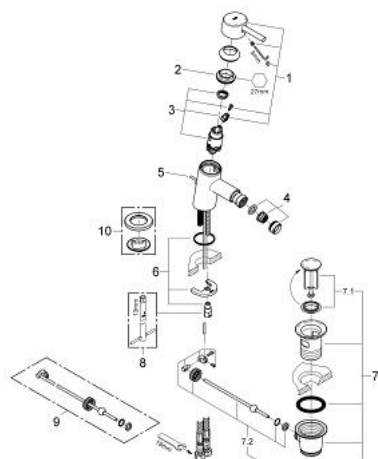

32 208 001 CONCETTO BATERIA BIDETOWA, ROZMIAR S

OPIS PRODUKTU

- Colour: chrom
- montaż jednootworowy
- metalowa dźwignia
- GROHE SilkMove głowica ceramiczna 28 mm
- z ogranicznikiem temperatury
- GROHE LongLife trwała powłoka
- GROHE FastFixation system instalacyjny z pierścieniem centrującym
- perlator z przegubem kulowym
- metalowy zestaw odpływowy z drążkiem pociągany 1 1/4"
- giętkie węże przyłączeniowe
- I klasa głośności według normy DIN 4109

32 208 001 **CONCETTO BATERIA BIDETOWA, ROZMIAR S**

ELEMENTY ZAMIENNE, kwietnia 2010 – now

- 1: Dźwignia (Numer zamówienia 46753000)
- 2: pierścień mocujący (Numer zamówienia 46715000)
- 3: Głowica (Numer zamówienia 46580000)
- 4: Perlator (Numer zamówienia 13929000)
- 5: Drążek pociągany (Numer zamówienia 46739000)
- 6: Przeciwwzłazcze śrubowe (Numer zamówienia 46249000)
- 7: Zestaw odpływowy 1 1/4" (Numer zamówienia 28910000)
- 7.1: Korek (Numer zamówienia 07182000)
- 7.2: drążek mimośrodowy (Numer zamówienia 07052000)
- 8: klucz nasadowy (Numer zamówienia 19017000)*
- 9: drążek mimośrodowy (Numer zamówienia 07341000)*
- 10: Rozeta (Numer zamówienia 48165000)*