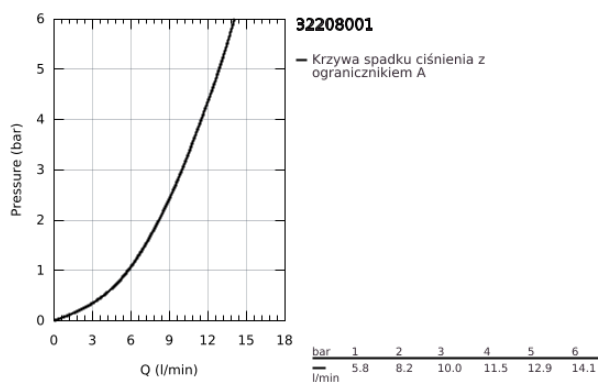

32 208 001 CONCETTO BATERIA BIDETOWA, ROZMIAR S

OPIS PRODUKTU

- Colour: chrom
- montaż jednootworowy
- metalowa dźwignia
- GROHE SilkMove głowica ceramiczna 28 mm
- z ogranicznikiem temperatury
- GROHE LongLife trwała powłoka
- GROHE FastFixation system instalacyjny z pierścieniem centrującym
- perlator z przegubem kulowym
- metalowy zestaw odpływowy z drążkiem pociągany 1 1/4"
- giętkie węże przyłączeniowe
- I klasa głośności według normy DIN 4109

32 208 001 **CONCETTO BATERIA BIDETOWA, ROZMIAR S**

ELEMENTY ZAMIENNE, kwietnia 2010 – now

- 1: Dźwignia (Numer zamówienia 46753000)
- 2: pierścień mocujący (Numer zamówienia 46715000)
- 3: Głowica (Numer zamówienia 46580000)
- 4: Perlator (Numer zamówienia 13929000)
- 5: Drążek pociągany (Numer zamówienia 46739000)
- 6: Przeciwwzłazcze śrubowe (Numer zamówienia 46249000)
- 7: Zestaw odpływowy 1 1/4" (Numer zamówienia 28910000)
- 7.1: Korek (Numer zamówienia 07182000)
- 7.2: drążek mimośrodowy (Numer zamówienia 07052000)
- 8: klucz nasadowy (Numer zamówienia 19017000)*
- 9: drążek mimośrodowy (Numer zamówienia 07341000)*
- 10: Rozeta (Numer zamówienia 48165000)*