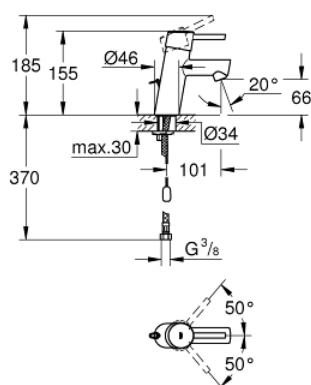

32 206 10E **CONCETTO BATERIA UMYWALKOWA, ROZMIAR S**

OPIS PRODUKTU

- Colour: chrom
- montaż jednootworowy
- metalowa dźwignia
- GROHE SilkMove głowica ceramiczna 28 mm
- z ogranicznikiem temperatury
- GROHE LongLife trwała powłoka
- GROHE EcoJoy mniejsze zużycie wody
- maksymalne natężenie przepływu (przy 3 barach): 5 l/min
- GROHE FastFixation system instalacyjny z pierścieniem centrującym
- perlator
- opuszczany łańcuszek
- giętkie węże przyłączeniowe
- I klasa głośności według normy DIN 4109

32 206 10E **CONCETTO BATERIA UMYWALKOWA, ROZMIAR S**

ELEMENTY ZAMIENNE, listopada 2010 – now

- 1: Dźwignia (Numer zamówienia 46753000)
- 2: pierścień mocujący (Numer zamówienia 46715000)
- 3: Głowica (Numer zamówienia 46580000)
- 4: Perlator (Numer zamówienia 13935000)
- 5: łańcuszek (Numer zamówienia 06815000)
- 6: Przeciwwzłazce śrubowe (Numer zamówienia 46249000)
- 7: klucz nasadowy (Numer zamówienia 19017000)*
- 8: Rozeta (Numer zamówienia 48165000)*