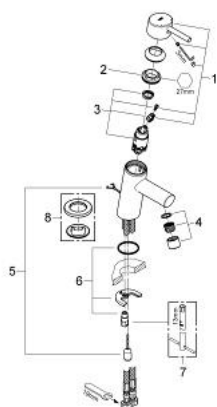

32 206 10E **CONCETTO BATERIA UMYWALKOWA, ROZMIAR S**

OPIS PRODUKTU

- Colour: chrom
- montaż jednootworowy
- metalowa dźwignia
- GROHE SilkMove głowica ceramiczna 28 mm
- z ogranicznikiem temperatury
- GROHE LongLife trwała powłoka
- GROHE EcoJoy mniejsze zużycie wody
- maksymalne natężenie przepływu (przy 3 barach): 5 l/min
- GROHE FastFixation system instalacyjny z pierścieniem centrującym
- perlator
- opuszczany łańcuszek
- giętkie węże przyłączeniowe
- I klasa głośności według normy DIN 4109

32 206 10E **CONCETTO BATERIA UMYWALKOWA, ROZMIAR S**

ELEMENTY ZAMIENNE, listopada 2010 – now

- 1: Dźwignia (Numer zamówienia 46753000)
- 2: pierścień mocujący (Numer zamówienia 46715000)
- 3: Głowica (Numer zamówienia 46580000)
- 4: Perlator (Numer zamówienia 13935000)
- 5: łańcuszek (Numer zamówienia 06815000)
- 6: Przeciwwzłazce śrubowe (Numer zamówienia 46249000)
- 7: klucz nasadowy (Numer zamówienia 19017000)*
- 8: Rozeta (Numer zamówienia 48165000)*