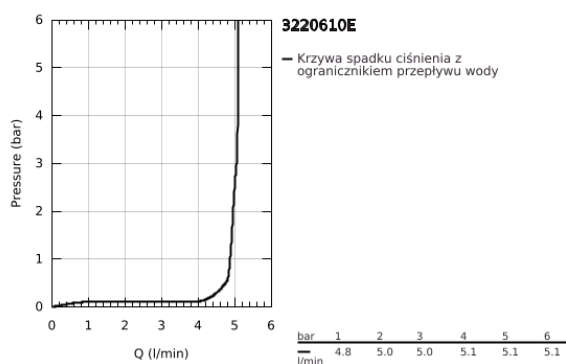

32 206 10E **CONCETTO BATERIA UMYWALKOWA, ROZMIAR S**

OPIS PRODUKTU

- Colour: chrom
- montaż jednootworowy
- metalowa dźwignia
- GROHE SilkMove głowica ceramiczna 28 mm
- z ogranicznikiem temperatury
- GROHE LongLife trwała powłoka
- GROHE EcoJoy mniejsze zużycie wody
- maksymalne natężenie przepływu (przy 3 barach): 5 l/min
- GROHE FastFixation system instalacyjny z pierścieniem centrującym
- perlator
- opuszczany łańcuszek
- giętkie węże przyłączeniowe
- I klasa głośności według normy DIN 4109

32 206 10E **CONCETTO BATERIA UMYWALKOWA, ROZMIAR S**

ELEMENTY ZAMIENNE, listopada 2010 – now

- 1: Dźwignia (Numer zamówienia 46753000)
- 2: pierścień mocujący (Numer zamówienia 46715000)
- 3: Głowica (Numer zamówienia 46580000)
- 4: Perlator (Numer zamówienia 13935000)
- 5: łańcuszek (Numer zamówienia 06815000)
- 6: Przeciwwzłazce śrubowe (Numer zamówienia 46249000)
- 7: klucz nasadowy (Numer zamówienia 19017000)*
- 8: Rozeta (Numer zamówienia 48165000)*