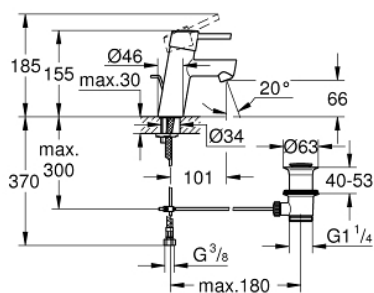

## 32 204 001 CONCETTO BATERIA UMYWALKOWA, ROZMIAR S

### OPIS PRODUKTU

- Colour: chrom
- montaż jednootworowy
- metalowa dźwignia
- GROHE SilkMove głowica ceramiczna 28 mm
- z ogranicznikiem temperatury
- GROHE LongLife trwała powłoka
- GROHE FastFixation system instalacyjny z pierścieniem centrującym
- perlator
- metalowy zestaw odpływowy z drążkiem pociągającym 1 1/4"
- giętkie węże przyłączeniowe
- I klasa głośności według normy DIN 4109

## 32 204 001 **CONCETTO BATERIA UMYWALKOWA, ROZMIAR S**

### **ELEMENTY ZAMIENNE**, kwietnia 2010 – now

- 1: Dźwignia (Numer zamówienia 46753000)
- 2: pierścień mocujący (Numer zamówienia 46715000)
- 3: Głowica (Numer zamówienia 46580000)
- 4: Perlator (Numer zamówienia 06574000)
- 5: Drążek pociągany (Numer zamówienia 46739000)
- 6: Przeciwwzłazcze śrubowe (Numer zamówienia 46249000)
- 7: Zestaw odpływowy 1 1/4" (Numer zamówienia 28910000)
- 7.1: Korek (Numer zamówienia 07182000)
- 7.2: drążek mimośrodowy (Numer zamówienia 07052000)
- 8: klucz nasadowy (Numer zamówienia 19017000)\*
- 9: drążek mimośrodowy (Numer zamówienia 07341000)\*
- 10: Rozeta (Numer zamówienia 48165000)\*