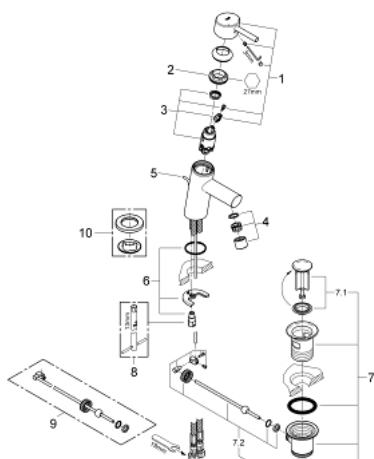

## 32 204 001 CONCETTO BATERIA UMYWALKOWA, ROZMIAR S

### OPIS PRODUKTU

- Colour: chrom
- montaż jednootworowy
- metalowa dźwignia
- GROHE SilkMove głowica ceramiczna 28 mm
- z ogranicznikiem temperatury
- GROHE LongLife trwała powłoka
- GROHE FastFixation system instalacyjny z pierścieniem centrującym
- perlator
- metalowy zestaw odpływowy z drążkiem pociągającym 1 1/4"
- giętkie węże przyłączeniowe
- I klasa głośności według normy DIN 4109

## 32 204 001 **CONCETTO BATERIA UMYWALKOWA, ROZMIAR S**

### **ELEMENTY ZAMIENNE**, kwietnia 2010 – now

- 1: Dźwignia (Numer zamówienia 46753000)
- 2: pierścień mocujący (Numer zamówienia 46715000)
- 3: Głowica (Numer zamówienia 46580000)
- 4: Perlator (Numer zamówienia 06574000)
- 5: Drążek pociągany (Numer zamówienia 46739000)
- 6: Przeciwwzłazcze śrubowe (Numer zamówienia 46249000)
- 7: Zestaw odpływowy 1 1/4" (Numer zamówienia 28910000)
- 7.1: Korek (Numer zamówienia 07182000)
- 7.2: drążek mimośrodowy (Numer zamówienia 07052000)
- 8: klucz nasadowy (Numer zamówienia 19017000)\*
- 9: drążek mimośrodowy (Numer zamówienia 07341000)\*
- 10: Rozeta (Numer zamówienia 48165000)\*