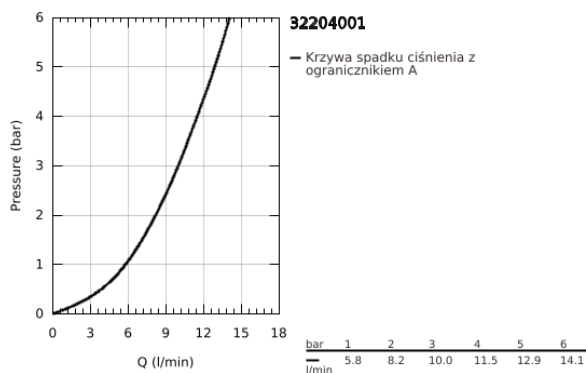

## 32 204 001 CONCETTO BATERIA UMYWALKOWA, ROZMIAR S

### OPIS PRODUKTU

- Colour: chrom
- montaż jednootworowy
- metalowa dźwignia
- GROHE SilkMove głowica ceramiczna 28 mm
- z ogranicznikiem temperatury
- GROHE LongLife trwała powłoka
- GROHE FastFixation system instalacyjny z pierścieniem centrującym
- perlator
- metalowy zestaw odpływowy z drążkiem pociągającym 1 1/4"
- giętkie węże przyłączeniowe
- I klasa głośności według normy DIN 4109

## 32 204 001 **CONCETTO BATERIA UMYWALKOWA, ROZMIAR S**