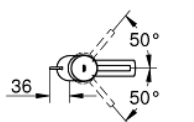

## 32 204 001 CONCETTO BATERIA UMYWALKOWA, ROZMIAR S

### OPIS PRODUKTU

- Colour: chrom
- montaż jednootworowy
- metalowa dźwignia
- GROHE SilkMove głowica ceramiczna 28 mm
- z ogranicznikiem temperatury
- GROHE LongLife trwała powłoka
- GROHE FastFixation system instalacyjny z pierścieniem centrującym
- perlator
- metalowy zestaw odpływowy z drążkiem pociągającym 1 1/4"
- giętkie węże przyłączeniowe
- I klasa głośności według normy DIN 4109

## 32 204 001 **CONCETTO BATERIA UMYWALKOWA, ROZMIAR S**