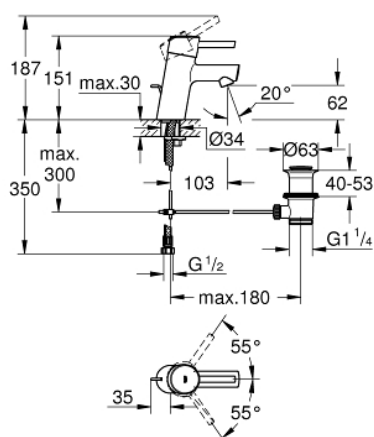

## 32 202 10L CONCETTO BATERIA UMYWALKOWA, ROZMIAR S

### OPIS PRODUKTU

- Colour: chrom
- montaż jednootworowy
- metalowa dźwignia
- GROHE SilkMove głowica ceramiczna 35 mm
- GROHE LongLife trwała powłoka
- GROHE FastFixation system szybkiego montażu
- perlator
- metalowy zestaw odpływowy z drążkiem pociągającym 1 1/4"
- giętkie węże przyłączeniowe
- opcjonalny ogranicznik temperatury (46 375 000)
- min. rekomendowane ciśnienie 0,2 bar

### ELEMENTY ZAMIENNE, maja 2020 – now

- 1: Dźwignia (Numer zamówienia 46755000)
- 2: Screw coupling (Numer zamówienia 46460000)
- 3: Głowica (Numer zamówienia 46374000)
- 4: Drążek pociągany (Numer zamówienia 46739000)
- 5: Regulator strumienia (Numer zamówienia 46724000)
- 6: Przeciwwzłazce śrubowe (Numer zamówienia 46671000)
- 7: Zestaw odpływowy 1 1/4" (Numer zamówienia 28910000)
- 7.1: Korek (Numer zamówienia 07182000)
- 7.2: drążek mimośrodowy (Numer zamówienia 07052000)
- 8: Ogranicznik temperatury (Numer zamówienia 46375000)\*
- 9: klucz nasadowy (Numer zamówienia 19332000)\*
- 10: drążek mimośrodowy (Numer zamówienia 07341000)\*
- 11: klucz nasadowy (Numer zamówienia 19017000)\*