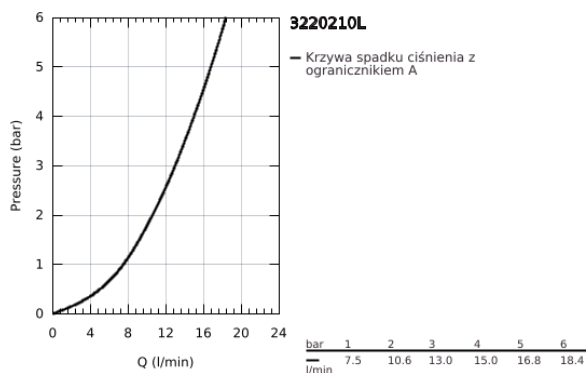

## 32 202 10L CONCETTO BATERIA UMYWALKOWA, ROZMIAR S

### OPIS PRODUKTU

- Colour: chrom
- montaż jednootworowy
- metalowa dźwignia
- GROHE SilkMove głowica ceramiczna 35 mm
- GROHE LongLife trwała powłoka
- GROHE FastFixation system szybkiego montażu
- perlator
- metalowy zestaw odpływowy z drążkiem pociągającym 1 1/4"
- giętkie węże przyłączeniowe
- opcjonalny ogranicznik temperatury (46 375 000)
- min. rekomendowane ciśnienie 0,2 bar