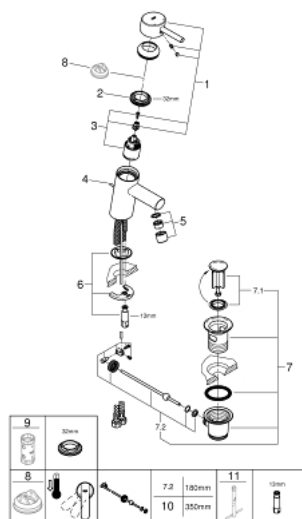

## 32 202 10L CONCETTO BATERIA UMYWALKOWA, ROZMIAR S

### OPIS PRODUKTU

- Colour: chrom
- montaż jednootworowy
- metalowa dźwignia
- GROHE SilkMove głowica ceramiczna 35 mm
- GROHE LongLife trwała powłoka
- GROHE FastFixation system szybkiego montażu
- perlator
- metalowy zestaw odpływowy z drążkiem pociągającym 1 1/4"
- giętkie węże przyłączeniowe
- opcjonalny ogranicznik temperatury (46 375 000)
- min. rekomendowane ciśnienie 0,2 bar

### ELEMENTY ZAMIENNE, maja 2020 – now

- 1: Dźwignia (Numer zamówienia 46755000)
- 2: Screw coupling (Numer zamówienia 46460000)
- 3: Głowica (Numer zamówienia 46374000)
- 4: Drążek pociągany (Numer zamówienia 46739000)
- 5: Regulator strumienia (Numer zamówienia 46724000)
- 6: Przeciwwzłazce śrubowe (Numer zamówienia 46671000)
- 7: Zestaw odpływowy 1 1/4" (Numer zamówienia 28910000)
- 7.1: Korek (Numer zamówienia 07182000)
- 7.2: drążek mimośrodowy (Numer zamówienia 07052000)
- 8: Ogranicznik temperatury (Numer zamówienia 46375000)\*
- 9: klucz nasadowy (Numer zamówienia 19332000)\*
- 10: drążek mimośrodowy (Numer zamówienia 07341000)\*
- 11: klucz nasadowy (Numer zamówienia 19017000)\*