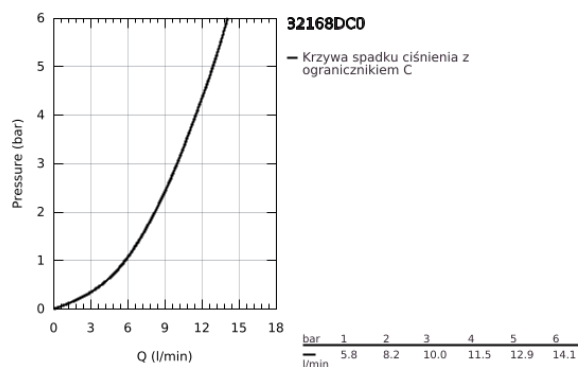

## 32 168 DC0 MINTA JEDNOUCHWYTOWA BATERIA ZLEWOZMYWAKOWA, DN 15

### OPIS PRODUKTU

- Colour: stal nierdzewna
- wylewka L
- montaż jednootworowy
- GROHE LongLife trwała powłoka
- GROHE SilkMove głowica ceramiczna 46 mm
- wyciągana wylewka dla większej wygody
- regulowany ogranicznik strumienia przepływu
- obrotowa wylewka, kąt obrotu 360°
- zintegrowany zawór zwrotny
- zabezpieczenie przed przepływem zwrotnym
- giętkie węże przyłączeniowe
- system szybkiego montażu
- maksymalne natężenie przepływu (przy 3 barach): 10 l/min