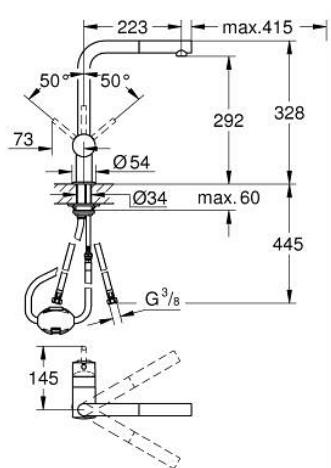

## 32 168 DC0 MINTA JEDNOUCHWYTOWA BATERIA ZLEWOZMYWAKOWA, DN 15

### OPIS PRODUKTU

- Colour: stal nierdzewna
- wylewka L
- montaż jednootworowy
- GROHE LongLife trwała powłoka
- GROHE SilkMove głowica ceramiczna 46 mm
- wyciągana wylewka dla większej wygody
- regulowany ogranicznik strumienia przepływu
- obrotowa wylewka, kąt obrotu 360°
- zintegrowany zawór zwrotny
- zabezpieczenie przed przepływem zwrotnym
- giętkie węże przyłączeniowe
- system szybkiego montażu
- maksymalne natężenie przepływu (przy 3 barach): 10 l/min

### ELEMENTY ZAMIENNE, kwietnia 2024 – now

- 1: Dźwignia (Numer zamówienia 46015DC0)
  - 2: nakładka (Numer zamówienia 46025DC0)
  - 3: Głowica (Numer zamówienia 46048000)
  - 4: prysznic zlewozmywakowy (Numer zamówienia 46858DC0)
  - 4.1: Zawór zwrotny (Numer zamówienia 08565000)
  - 4.2: Perlator (Numer zamówienia 13967DC0)
  - 5: Przeciwzłazce śrubowe (Numer zamówienia 46345000)
  - 6: Wąż do baterii zlewozmywakowych z wyciąganą wylewką z podwójnym strumieniem spłukującym lub z perlatozem (Numer zamówienia 48293000)
  - 7: Płyta stabilizująca (Numer zamówienia 05334000)
  - 8: Ogranicznik temperatury (Numer zamówienia 46375000)\*
- Aksesoria opcjonalne