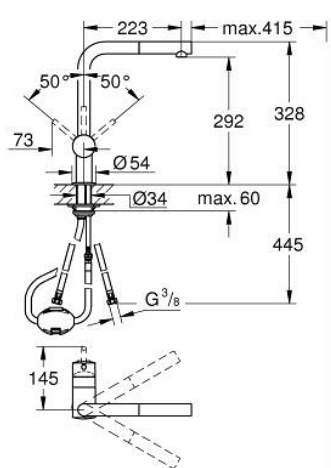

## 32 168 000 MINTA JEDNOUCHWYTOWA BATERIA ZLEWOZMYWAKOWA, DN 15

### OPIS PRODUKTU

- Colour: chrom
- wylewka L
- montaż jednootworowy
- GROHE LongLife trwała powłoka
- GROHE SilkMove głowica ceramiczna 46 mm
- wyciągana wylewka dla większej wygody
- regulowany ogranicznik strumienia przepływu
- obrotowa wylewka, kąt obrotu 360°
- zintegrowany zawór zwrotny
- zabezpieczenie przed przepływem zwrotnym
- giętkie węże przyłączeniowe
- system szybkiego montażu
- maksymalne natężenie przepływu (przy 3 barach): 10 l/min

### ELEMENTY ZAMIENNE, kwietnia 2024 – now

- 1: Dźwignia (Numer zamówienia 46015000)
  - 2: nakładka (Numer zamówienia 46025000)
  - 3: Głowica (Numer zamówienia 46048000)
  - 4: prysznic zlewozmywakowy (Numer zamówienia 46858000)
  - 4.1: Zawór zwrotny (Numer zamówienia 08565000)
  - 4.2: Perlator (Numer zamówienia 13967000)
  - 5: Przeciwzłazce śrubowe (Numer zamówienia 46345000)
  - 6: Wąż do baterii zlewozmywakowych z wyciąganą wylewką z podwójnym strumieniem spłukującym lub z perlatozem (Numer zamówienia 48293000)
  - 7: Płyta stabilizująca (Numer zamówienia 05334000)
  - 8: Ogranicznik temperatury (Numer zamówienia 46375000)\*
- Aksesoria opcjonalne