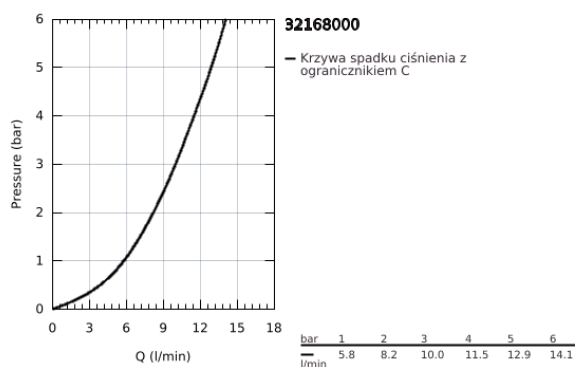

## 32 168 000 MINTA JEDNOUCHWYTOWA BATERIA ZLEWOZMYWAKOWA, DN 15

### OPIS PRODUKTU

- Colour: chrom
- wylewka L
- montaż jednootworowy
- GROHE LongLife trwała powłoka
- GROHE SilkMove głowica ceramiczna 46 mm
- wyciągana wylewka dla większej wygody
- regulowany ogranicznik strumienia przepływu
- obrotowa wylewka, kąt obrotu 360°
- zintegrowany zawór zwrotny
- zabezpieczenie przed przepływem zwrotnym
- giętkie węże przyłączeniowe
- system szybkiego montażu
- maksymalne natężenie przepływu (przy 3 barach): 10 l/min