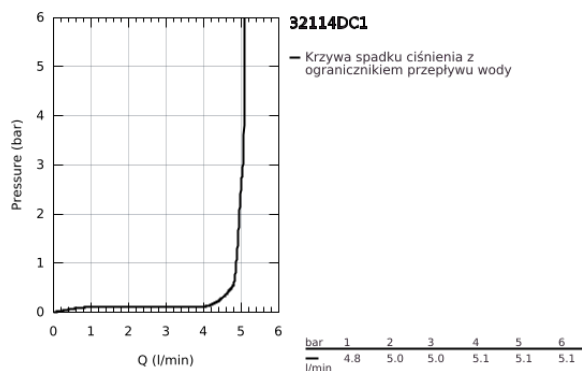

32 114 DC1 LINEARE BATERIA UMYWALKOWA, ROZMIAR S

OPIS PRODUKTU

- Colour: stal nierdzewna
- montaż jednootworowy
- metalowa dźwignia
- GROHE SilkMove głowica ceramiczna 28 mm
- z ogranicznikiem temperatury
- GROHE LongLife trwała powłoka
- GROHE EcoJoy mniejsze zużycie wody
- maksymalne natężenie przepływu (przy 3 barach): 5 l/min
- SpeedClean perlator
- GROHE FastFixation Plus system instalacyjny
- metalowy zestaw odpływowy z drążkiem pociągającym 1 1/4"
- giętkie węże przyłączeniowe

32 114 DC1 LINEARNA BATERIA UMYWALKOWA, ROZMIAR S

ELEMENTY ZAMIENNE, września 2016 – now

- 1: Dźwignia (Numer zamówienia 46980DC0)
- 2: nakładka (Numer zamówienia 46581DC0)
- 3: pierścień mocujący (Numer zamówienia 07419000)
- 4: Głowica (Numer zamówienia 46580000)
- 5: Perlator (Numer zamówienia 48159DC0)
- 6: Dźwizek pociągany (Numer zamówienia 46739EN0)
- 7: Przeciwzłazcze śrubowe (Numer zamówienia 46645000)
- 8: Zestaw odpływowy 1 1/4" (Numer zamówienia 28910DC0)
- 8.1: Korek (Numer zamówienia 07182DC0)
- 8.2: drzazek mimośrodu (Numer zamówienia 07052000)
- 9: klucz nasadowy (Numer zamówienia 19017000)*
- 10: drzazek mimośrodu (Numer zamówienia 07341000)*