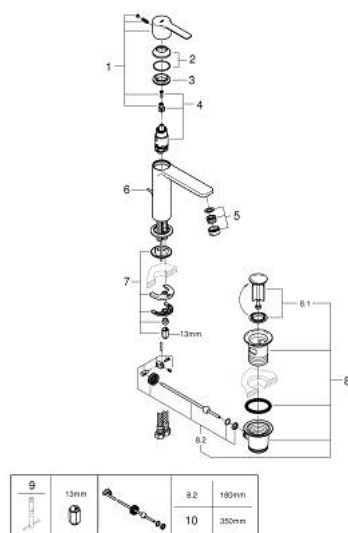

32 114 DC1 LINEARE BATERIA UMYWALKOWA, ROZMIAR S

OPIS PRODUKTU

- Colour: stal nierdzewna
- montaż jednootworowy
- metalowa dźwignia
- GROHE SilkMove głowica ceramiczna 28 mm
- z ogranicznikiem temperatury
- GROHE LongLife trwała powłoka
- GROHE EcoJoy mniejsze zużycie wody
- maksymalne natężenie przepływu (przy 3 barach): 5 l/min
- SpeedClean perlator
- GROHE FastFixation Plus system instalacyjny
- metalowy zestaw odpływowy z drążkiem pociągającym 1 1/4"
- giętkie węże przyłączeniowe

32 114 DC1 LINEARNA BATERIA UMYWALKOWA, ROZMIAR S

ELEMENTY ZAMIENNE, września 2016 – now

- 1: Dźwignia (Numer zamówienia 46980DC0)
- 2: nakładka (Numer zamówienia 46581DC0)
- 3: pierścień mocujący (Numer zamówienia 07419000)
- 4: Głowica (Numer zamówienia 46580000)
- 5: Perlator (Numer zamówienia 48159DC0)
- 6: Dźwizek pociągany (Numer zamówienia 46739EN0)
- 7: Przeciwzłazcze śrubowe (Numer zamówienia 46645000)
- 8: Zestaw odpływowy 1 1/4" (Numer zamówienia 28910DC0)
- 8.1: Korek (Numer zamówienia 07182DC0)
- 8.2: drzazek mimośrodu (Numer zamówienia 07052000)
- 9: klucz nasadowy (Numer zamówienia 19017000)*
- 10: drzazek mimośrodu (Numer zamówienia 07341000)*