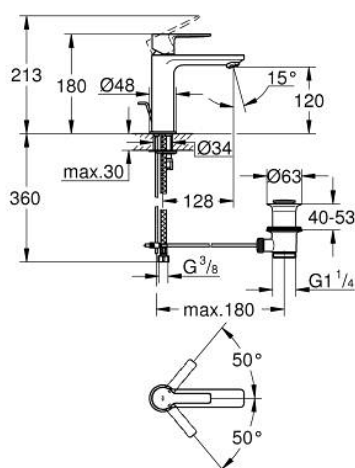

32 114 DC1 LINEARE BATERIA UMYWALKOWA, ROZMIAR S

OPIS PRODUKTU

- Colour: stal nierdzewna
- montaż jednootworowy
- metalowa dźwignia
- GROHE SilkMove głowica ceramiczna 28 mm
- z ogranicznikiem temperatury
- GROHE LongLife trwała powłoka
- GROHE EcoJoy mniejsze zużycie wody
- maksymalne natężenie przepływu (przy 3 barach): 5 l/min
- SpeedClean perlator
- GROHE FastFixation Plus system instalacyjny
- metalowy zestaw odpływowy z drążkiem pociągającym 1 1/4"
- giętkie węże przyłączeniowe

32 114 DC1 LINEARNA BATERIA UMYWALKOWA, ROZMIAR S

ELEMENTY ZAMIENNE, września 2016 – now

- 1: Dźwignia (Numer zamówienia 46980DC0)
- 2: nakładka (Numer zamówienia 46581DC0)
- 3: pierścień mocujący (Numer zamówienia 07419000)
- 4: Głowica (Numer zamówienia 46580000)
- 5: Perlator (Numer zamówienia 48159DC0)
- 6: Dźwizek pociągany (Numer zamówienia 46739EN0)
- 7: Przeciwzłazcze śrubowe (Numer zamówienia 46645000)
- 8: Zestaw odpływowy 1 1/4" (Numer zamówienia 28910DC0)
- 8.1: Korek (Numer zamówienia 07182DC0)
- 8.2: drzazek mimośrodu (Numer zamówienia 07052000)
- 9: klucz nasadowy (Numer zamówienia 19017000)*
- 10: drzazek mimośrodu (Numer zamówienia 07341000)*