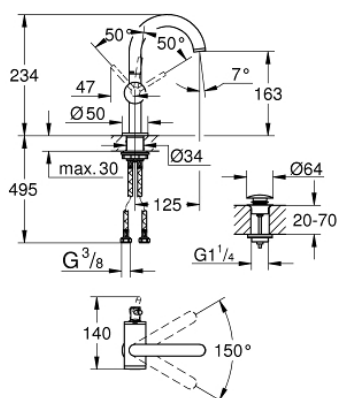

32 043 AL3 ATRIO BATERIA UMYWALKOWA, ROZMIAR M

OPIS PRODUKTU

- Colour: brushed hard graphite
- montaż jednootworowy
- GROHE SilkMove głowica ceramiczna 28 mm
- z ogranicznikiem temperatury
- GROHE LongLife trwała powłoka
- GROHE EcoJoy perlator 5.7 l/min
- obrotowa wylewka
- blokada przepływu
- zestaw odpływy z korkiem Push-Open 1 1/4"
- giętkie węże przyłączeniowe

32 043 AL3 ATRIO BATERIA UMYWALKOWA, ROZMIAR M

ELEMENTY ZAMIENNE, kwietnia 2017 – now

- 1: pierścień zabezpieczający (Numer zamówienia 4826600M)
- 2: Regulator strumienia (Numer zamówienia 48408000)
- 3: pierścień z osłoną (Numer zamówienia 0128500M)
- 4: pierścień mocujący (Numer zamówienia 07419000)
- 5: Głowica (Numer zamówienia 46963000)
- 6: Zestaw mocowań (Numer zamówienia 48384000)
- 7: Zestaw odpływowy z korkiem typu naciśnij - otwórz (Numer zamówienia 658 07AL0)