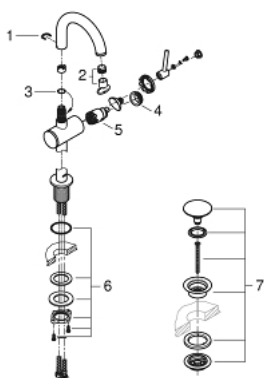

32 043 AL3 ATRIO BATERIA UMYWALKOWA, ROZMIAR M

OPIS PRODUKTU

- Colour: brushed hard graphite
- montaż jednootworowy
- GROHE SilkMove głowica ceramiczna 28 mm
- z ogranicznikiem temperatury
- GROHE LongLife trwała powłoka
- GROHE EcoJoy perlator 5.7 l/min
- obrotowa wylewka
- blokada przepływu
- zestaw odpływy z korkiem Push-Open 1 1/4"
- giętkie węże przyłączeniowe

32 043 AL3 ATRIO BATERIA UMYWALKOWA, ROZMIAR M

ELEMENTY ZAMIENNE, kwietnia 2017 – now

- 1: pierścień zabezpieczający (Numer zamówienia 4826600M)
- 2: Regulator strumienia (Numer zamówienia 48408000)
- 3: pierścień z osłoną (Numer zamówienia 0128500M)
- 4: pierścień mocujący (Numer zamówienia 07419000)
- 5: Głowica (Numer zamówienia 46963000)
- 6: Zestaw mocowań (Numer zamówienia 48384000)
- 7: Zestaw odpływowy z korkiem typu naciśnij - otwórz (Numer zamówienia 658 07AL0)