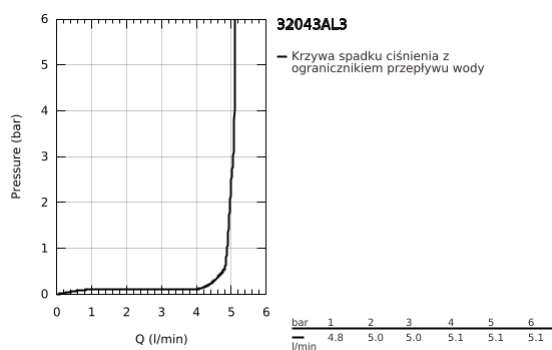

32 043 AL3 ATRIO BATERIA UMYWALKOWA, ROZMIAR M

OPIS PRODUKTU

- Colour: brushed hard graphite
- montaż jednootworowy
- GROHE SilkMove głowica ceramiczna 28 mm
- z ogranicznikiem temperatury
- GROHE LongLife trwała powłoka
- GROHE EcoJoy perlator 5.7 l/min
- obrotowa wylewka
- blokada przepływu
- zestaw odpływy z korkiem Push-Open 1 1/4"
- giętkie węże przyłączeniowe

32 043 AL3 ATRIO BATERIA UMYWALKOWA, ROZMIAR M

ELEMENTY ZAMIENNE, kwietnia 2017 – now

- 1: pierścień zabezpieczający (Numer zamówienia 4826600M)
- 2: Regulator strumienia (Numer zamówienia 48408000)
- 3: pierścień z osłoną (Numer zamówienia 0128500M)
- 4: pierścień mocujący (Numer zamówienia 07419000)
- 5: Głowica (Numer zamówienia 46963000)
- 6: Zestaw mocowań (Numer zamówienia 48384000)
- 7: Zestaw odpływowy z korkiem typu naciśnij - otwórz (Numer zamówienia 658 07AL0)