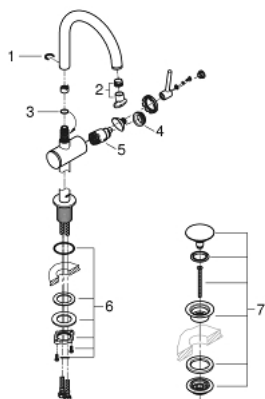

32 042 AL3 ATRIO BATERIA UMYWALKOWA, ROZMIAR L

OPIS PRODUKTU

- Colour: brushed hard graphite
- montaż jednootworowy
- GROHE SilkMove głowica ceramiczna 28 mm
- z ogranicznikiem temperatury
- GROHE LongLife trwała powłoka
- GROHE EcoJoy perlator 5.7 l/min
- obrotowa wylewka
- blokada przepływu
- zestaw odpływowy z korkiem Push-Open 1 1/4"
- giętkie węże przyłączeniowe

32 042 AL3 ATRIO BATERIA UMYWALKOWA, ROZMIAR L

ELEMENTY ZAMIENNE, kwietnia 2017 – now

- 1: pierścień zabezpieczający (Numer zamówienia 4826600M)
- 2: Regulator strumienia (Numer zamówienia 48408000)
- 3: pierścień z osłoną (Numer zamówienia 0128500M)
- 4: pierścień mocujący (Numer zamówienia 07419000)
- 5: Głowica (Numer zamówienia 46963000)
- 6: Zestaw mocowań (Numer zamówienia 48384000)
- 7: Zestaw odpływowy z korkiem typu naciśnij - otwórz (Numer zamówienia 658 07AL0)