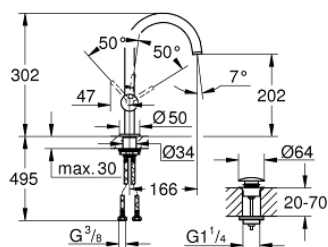

32 042 AL3 ATRIO BATERIA UMYWALKOWA, ROZMIAR L

OPIS PRODUKTU

- Colour: brushed hard graphite
- montaż jednootworowy
- GROHE SilkMove głowica ceramiczna 28 mm
- z ogranicznikiem temperatury
- GROHE LongLife trwała powłoka
- GROHE EcoJoy perlator 5.7 l/min
- obrotowa wylewka
- blokada przepływu
- zestaw odpływowy z korkiem Push-Open 1 1/4"
- giętkie węże przyłączeniowe

32 042 AL3 ATRIO BATERIA UMYWALKOWA, ROZMIAR L

ELEMENTY ZAMIENNE, kwietnia 2017 – now

- 1: pierścień zabezpieczający (Numer zamówienia 4826600M)
- 2: Regulator strumienia (Numer zamówienia 48408000)
- 3: pierścień z osłoną (Numer zamówienia 0128500M)
- 4: pierścień mocujący (Numer zamówienia 07419000)
- 5: Głowica (Numer zamówienia 46963000)
- 6: Zestaw mocowań (Numer zamówienia 48384000)
- 7: Zestaw odpływowy z korkiem typu naciśnij - otwórz (Numer zamówienia 658 07AL0)