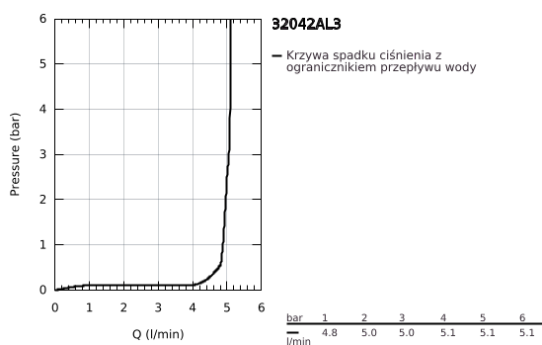

32 042 AL3 ATRIO BATERIA UMYWALKOWA, ROZMIAR L

OPIS PRODUKTU

- Colour: brushed hard graphite
- montaż jednootworowy
- GROHE SilkMove głowica ceramiczna 28 mm
- z ogranicznikiem temperatury
- GROHE LongLife trwała powłoka
- GROHE EcoJoy perlator 5.7 l/min
- obrotowa wylewka
- blokada przepływu
- zestaw odpływowy z korkiem Push-Open 1 1/4"
- giętkie węże przyłączeniowe

32 042 AL3 ATRIO BATERIA UMYWALKOWA, ROZMIAR L

ELEMENTY ZAMIENNE, kwietnia 2017 – now

- 1: pierścień zabezpieczający (Numer zamówienia 4826600M)
- 2: Regulator strumienia (Numer zamówienia 48408000)
- 3: pierścień z osłoną (Numer zamówienia 0128500M)
- 4: pierścień mocujący (Numer zamówienia 07419000)
- 5: Głowica (Numer zamówienia 46963000)
- 6: Zestaw mocowań (Numer zamówienia 48384000)
- 7: Zestaw odpływowy z korkiem typu naciśnij - otwórz (Numer zamówienia 658 07AL0)