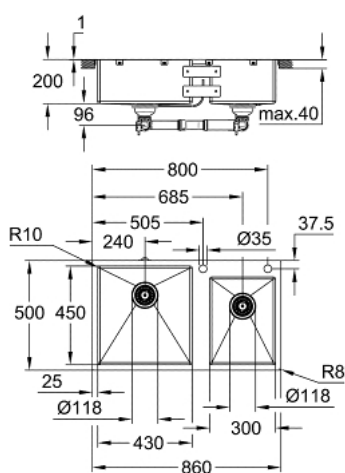

## 31 855 SD0 K800 ZLEWOZMYWAK ZE STALI SZLACHETNEJ

### OPIS PRODUKTU

- Colour: stal szlachetna
- model: K800 90-S 86/50 2.0 lh
- typ montażu: na równi z blatem i wpuszczany w blat
- materiał: stal nierdzewna AISI 304 (V2A)
- grubość materiału: 1 mm
- GROHE LongLife trwała powłoka
- wykończenie: Satin Finish
- GROHE Whisper redukcja hałasu
- minimalna długość szafki: 900 mm
- wymiary: 860 x 500 mm
- 1 komora: 430 x 450 x 200 mm
- 2 komora: 300 x 401 x 200 mm
- GROHE FastFixation system szybkiego montażu
- wycięcie: 845 x 485 mm (R3)
- cut-out (flush mount): 845 x 485 mm (R3) (top step outer size: -861 x 501 -R8 deep -3.5 mm)
- odpływ:  $\varnothing 3.5$ "/90 mm z sitkiem na odpadki
- w komplecie: zestaw odpływowy z syfonem, sitko na odpadki, zestaw montażowy
- ilość uchwytów montażowych w zestawie: 12